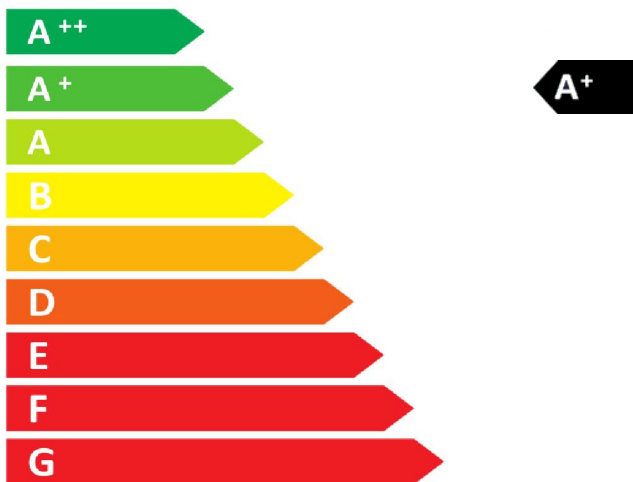

ENERG

енергия · ενεργεια

Lungo 2L 8,4 kW K 2.0

8,3
kW

0,0

ENERGIA · ЕНЕРГИЈА · ΕΝΕΡΓΕΙΑ · ENERGIJA · ENERGY · ENERGIE · ENERGI

2018/1186