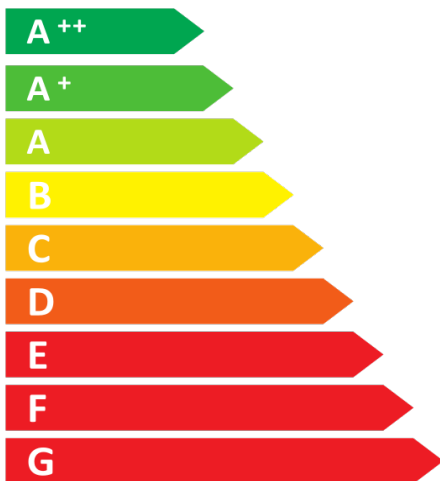

# ENERG

енергия · ενεργεια

## Premium A-3RL-60h T 10,0 kW

10.0  
kW

N.A.

ENERGIA · ЕНЕРГИЈА · ΕΝΕΡΓΕΙΑ · ENERGIJA · ENERGY · ENERGIE · ENERGI

2018/1186