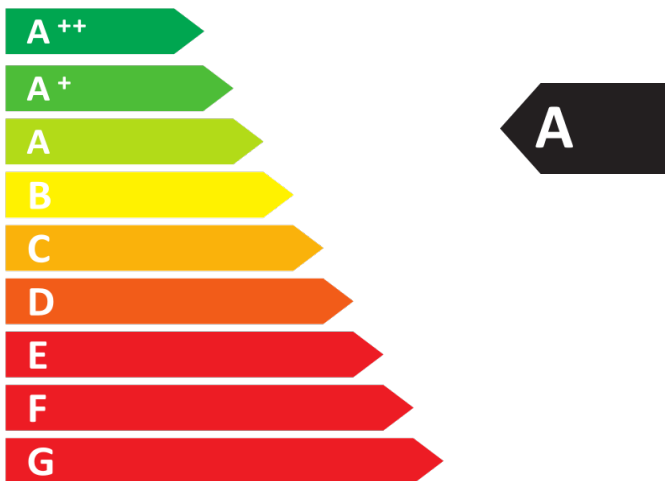

ENERG
енергия · ενεργεια

Senso S

7.0
kW

N.A.

ENERGIA · ЕНЕРГИЈА · ΕΝΕΡΓΕΙΑ · ENERGIJA · ENERGY · ENERGIE · ENERGI

2018/1186