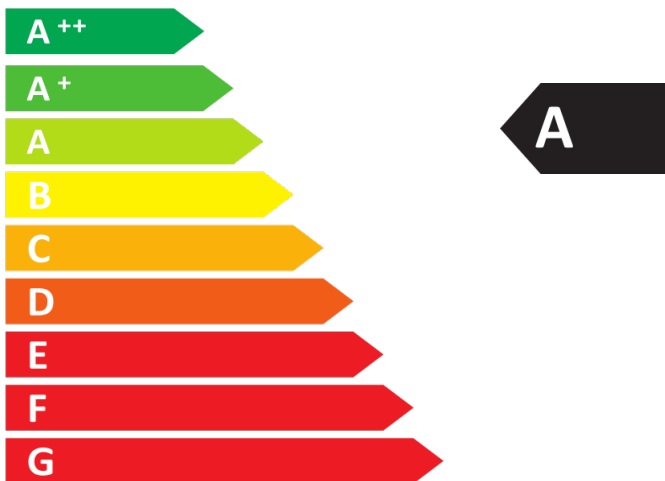

ENERG

енергия · ενεργεια

Senso L klassik RLU

7.0
kW

N.A.

ENERGIA · ЕНЕРГИЈА · ΕΝΕΡΓΕΙΑ · ENERGIJA · ENERGY · ENERGIE · ENERGI

2018/1186