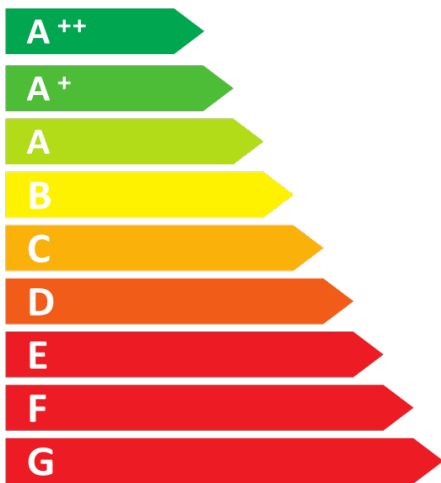

ENERG
енергия · ενεργεια

Varia 2L-100h T 11,6 kW 2.0

11.6
kW

N.A.

ENERGIA · ЕНЕРГИЈА · ΕΝΕΡΓΕΙΑ · ENERGIJA · ENERGY · ENERGIE · ENERGI

2018/1186