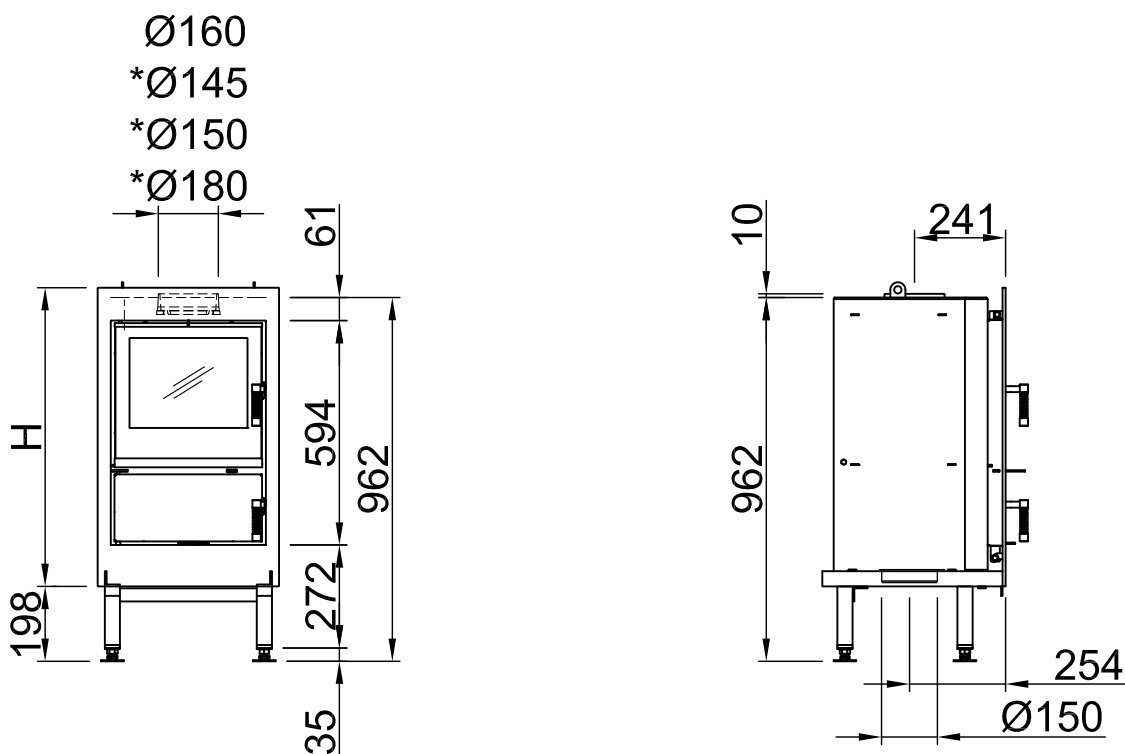

Renova C-44 + Frontblende

classic

RLA

2020/07

~1:20

Frontblendenmaße RC 3.0	
H (mm)	B (mm)
790	480
830	480
890	480