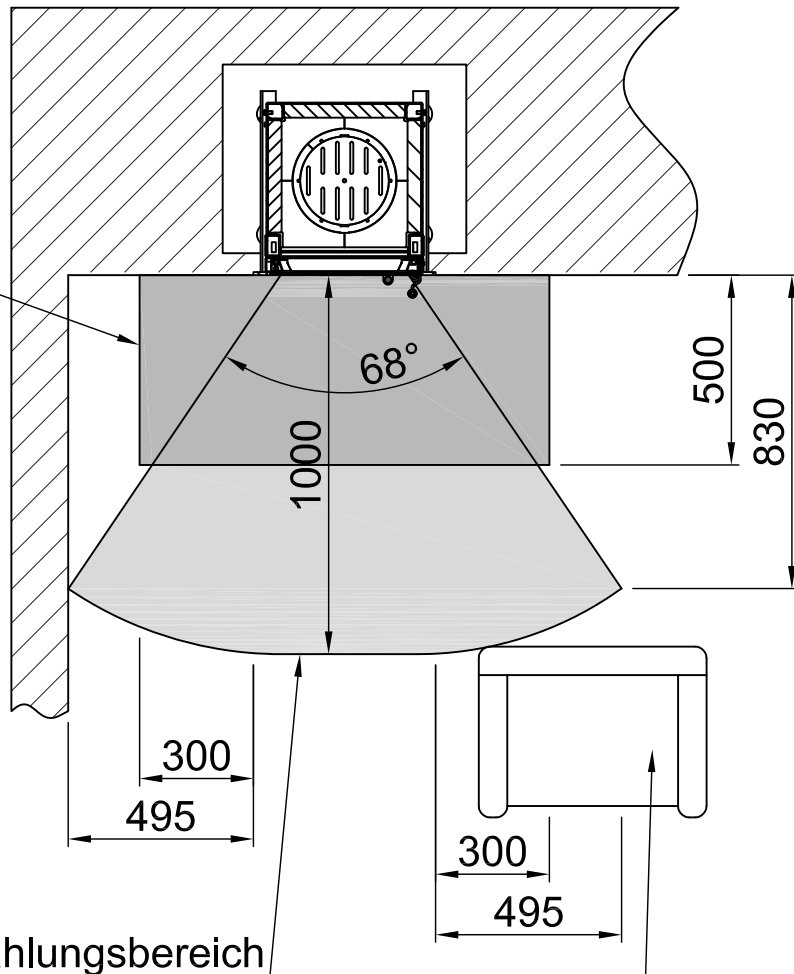

nicht brennbarer
Bodenbelag

Strahlungsbereich

brennbar
(z.B. Sessel)

*optional
*optional
*optional
*optional
*optional
*optional