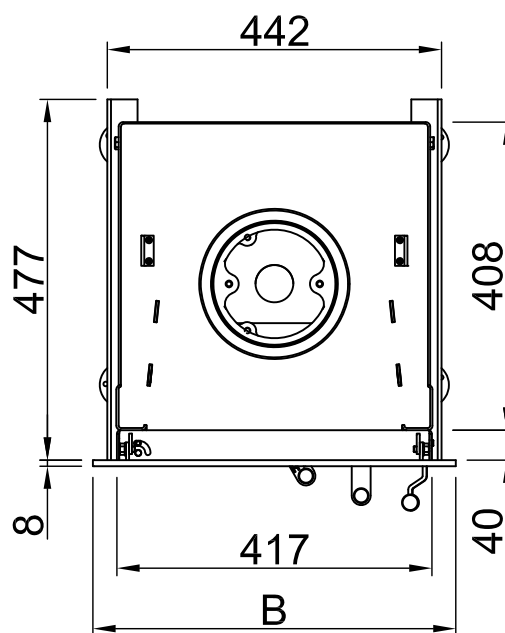

~1:10

*optional
*optional
*optional
*optional
*optional
*optional