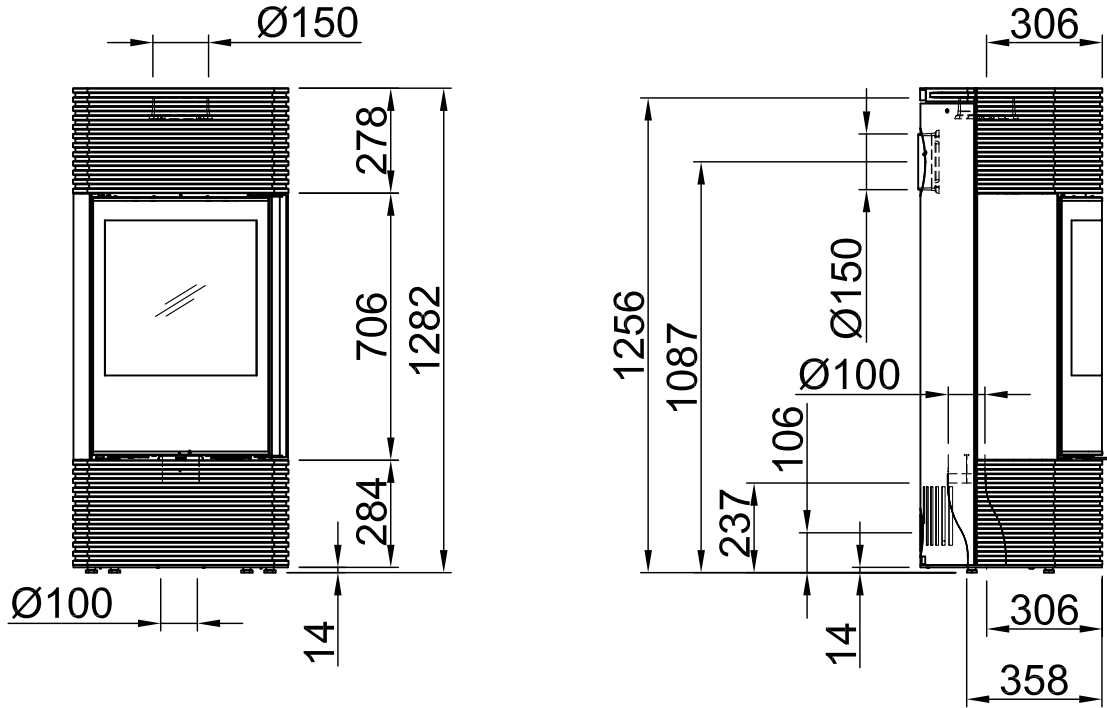

~1:20

~1:10

*optional
*optional
*optional
*optional
*optional
*optional