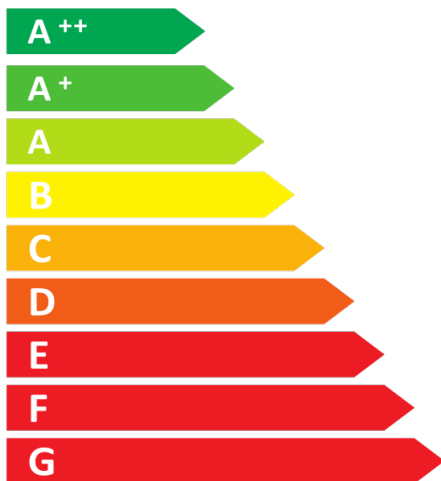

ENERG
енергия · ενεργεια

Varia 1Vh 51 N 17,0kW

A+

17.0
kW

N.A.

ENERGIA · ЕНЕРГИЈА · ΕΝΕΡΓΕΙΑ · ENERGIJA · ENERGY · ENERGIE · ENERGI

2018/1186