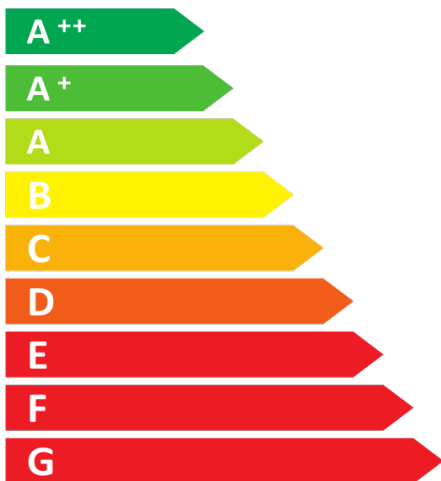

ENERG

енергия · ενεργεια

LK L 800 7,1 kW ITA 2.0

A+

7.1
kW

N.A.

ENERGIA · ЕНЕРГИЈА · ΕΝΕΡΓΕΙΑ · ENERGIJA · ENERGY · ENERGIE · ENERGI

2018/1186