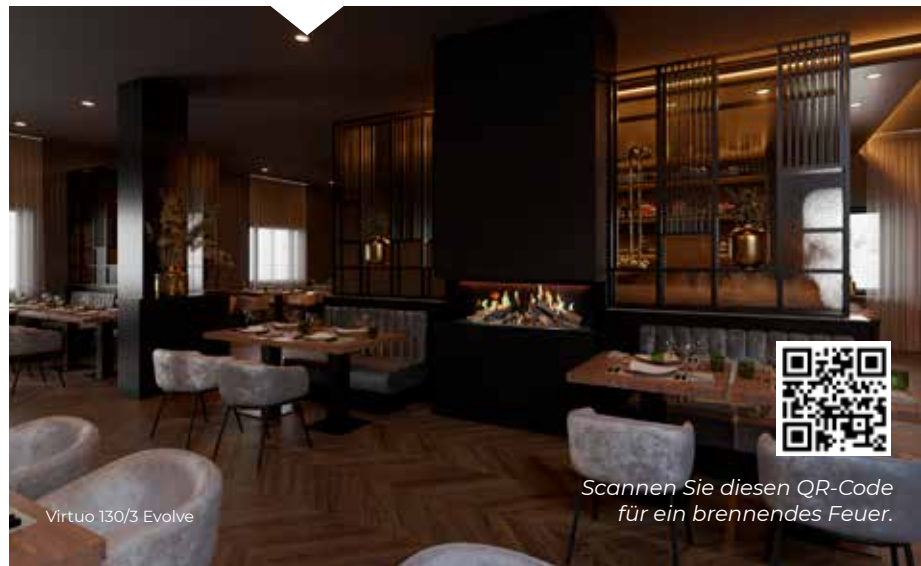

Virtuo 130/3 Evolve

Scannen Sie diesen QR-Code für ein brennendes Feuer.

Wählen Sie Ihre eigene Größe:

(genaue Maße siehe S. 18)

100 - 100/3

130 - 130/3

150 - 150/3

180 - 180/3

Technische Daten:

Flammenbild	Evolve-Flame technology
Brennerbett	Holzatz braun und Eco Glow (LED-Glutbett)
Innenauskleidung	Rib cast
Heizung	1000-2000 Watt (thermostatisch und Wochenprogramm)
Ton	Knisterndes Holzfeuer
Bedienung	Fernbedienung und App (Bluetooth)