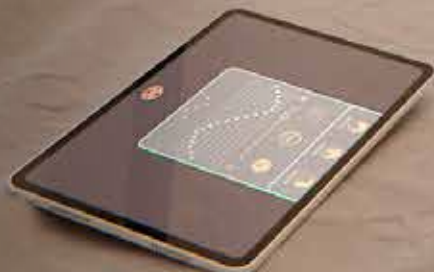

| | |
|------------------|--|
| Flammenbild | Evolve-Flame technology |
| Brennerbett | Holzatz braun und Eco Glow (LED-Glutbett) |
| Innenauskleidung | Rib cast |
| Heizung | 1000-2000 Watt (thermostatisch und Wochenprogramm) |
| Ton | Knisterndes Holzfeuer |
| Bedienung | Fernbedienung und App (Bluetooth) |

Scannen Sie diesen QR-Code
für ein brennendes Feuer.

Scannen Sie diesen QR-Code
für ein brennendes Feuer.

Virtuo 75 - 80/2 - 80/3

Wählen Sie Ihre eigene Größe:

(genaue Maße siehe S. 18)

75

80/2

80/3