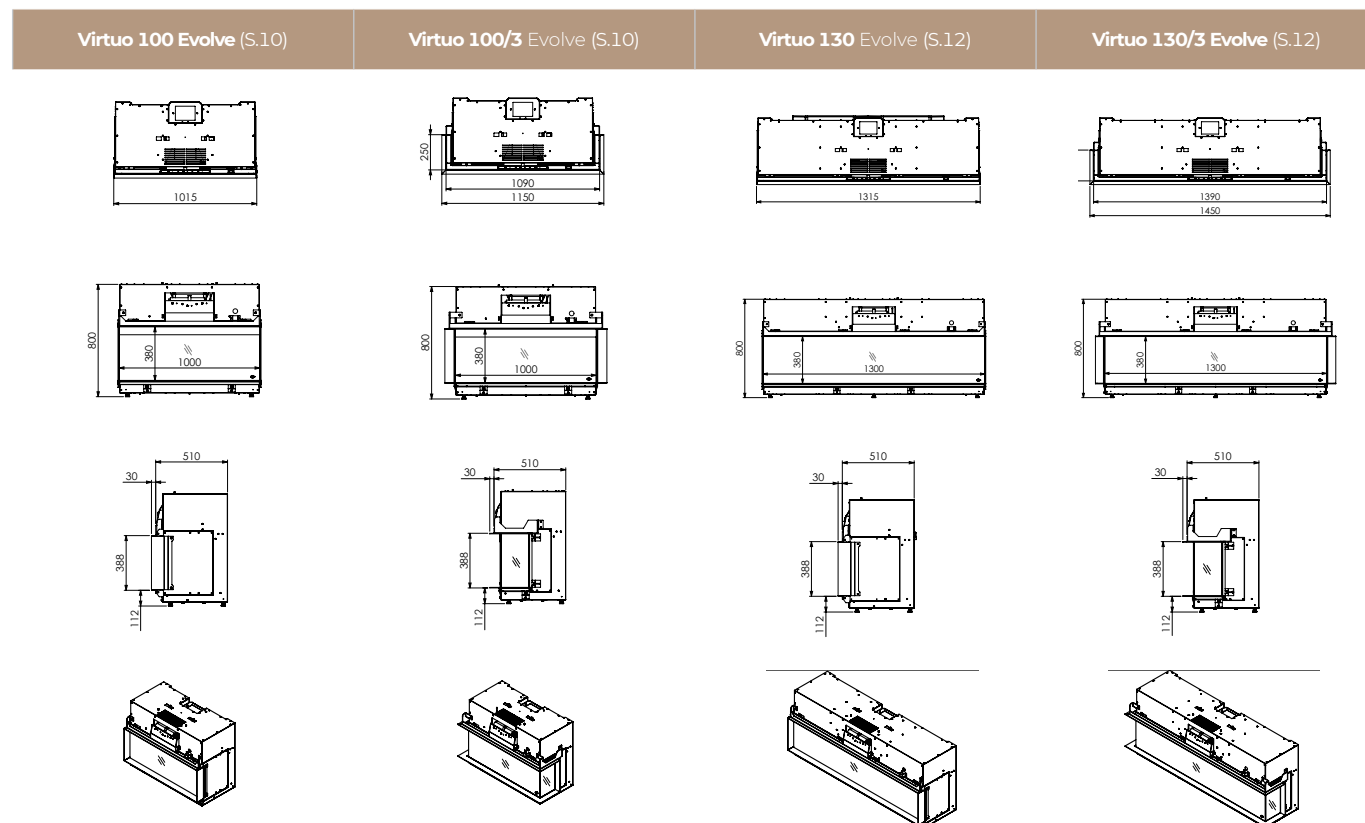

Technische Spezifikationen

	Seite	Modell	Einbautiefe	Gewicht	Anschluss	Heizung	Thermostat	Fernbedienung	Verbindung	
			mm	kg	volt	watt			bluetooth	wifi
Virtuo Evolve										
Virtuo 100 Evolve	10	Front	510	105	230	1000-2000	+	+	+	-
Virtuo 100/3 Evolve	10	3-Seitig	510	105	230	1000-2000	+	+	+	-
Virtuo 130 Evolve	12	Front	510	148	230	1000-2000	+	+	+	-
Virtuo 130/3 Evolve	12	3-Seitig	510	148	230	1000-2000	+	+	+	-
Virtuo 180 Evolve	14	Front	510	172	230	1000-2000	+	+	+	-
Virtuo 180/3 Evolve	14	3-Seitig	510	172	230	1000-2000	+	+	+	-
Virtuo										
Virtuo 75	16	Front	510	100	230	1000-2000	+	+	-	+
Virtuo 80/2	16	2-Seitig	510	100	230	1000-2000	+	+	-	+
Virtuo 80/3	16	3-Seitig	510	100	230	1000-2000	+	+	-	+

Zeichnungen