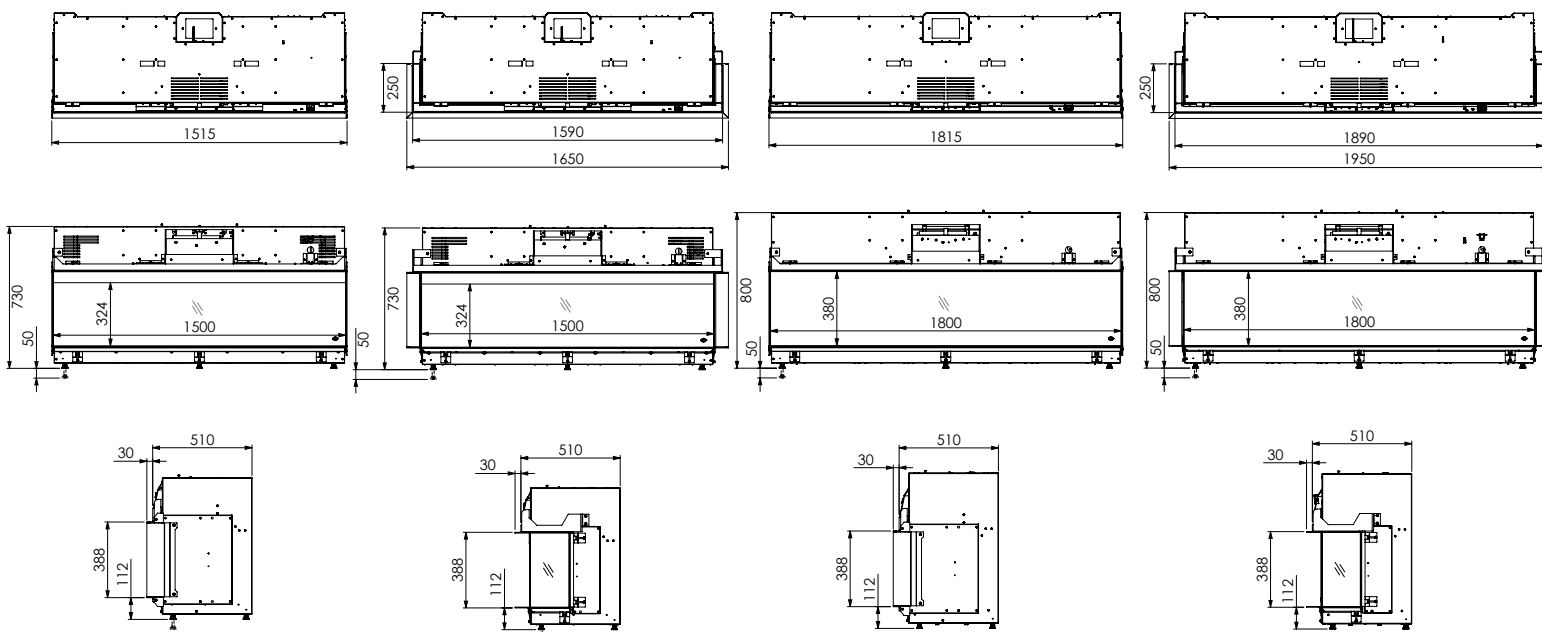

App	Feuersicht bxn	Flammenbild	Glutbett	Innenauskleidung	Clear View® glas	Ton	Wahl des Flammenbildes	Rahmenloser Einbau
		mm		led	rib cast	option			
Virtuo Evolve									
Virtuo 100 Evolve	+	1000x324	Evolve-Flame technology	Eco Glow	+	+	+	+	+
Virtuo 100/3 Evolve	+	1000x324	Evolve-Flame technology	Eco Glow	+	+	+	+	+
Virtuo 130 Evolve	+	1300x324	Evolve-Flame technology	Eco Glow	+	+	+	+	+
Virtuo 130/3 Evolve	+	1300x324	Evolve-Flame technology	Eco Glow	+	+	+	+	+
Virtuo 150 Evolve	+	1500x324	Evolve-Flame technology	Eco Glow	+	+	+	+	+
Virtuo 150/3 Evolve	+	1500x324	Evolve-Flame technology	Eco Glow	+	+	+	+	+
Virtuo 180 Evolve	+	1800x380	Evolve-Flame technology	Eco Glow	+	+	+	+	+
Virtuo 180/3 Evolve	+	1800x380	Evolve-Flame technology	Eco Glow	+	+	+	+	+

Virtuo 150 Evolve (S.14)	Virtuo 150/3 Evolve (S.14)	Virtuo 180 Evolve (S.16)	Virtuo 180/3 Evolve (S.16)