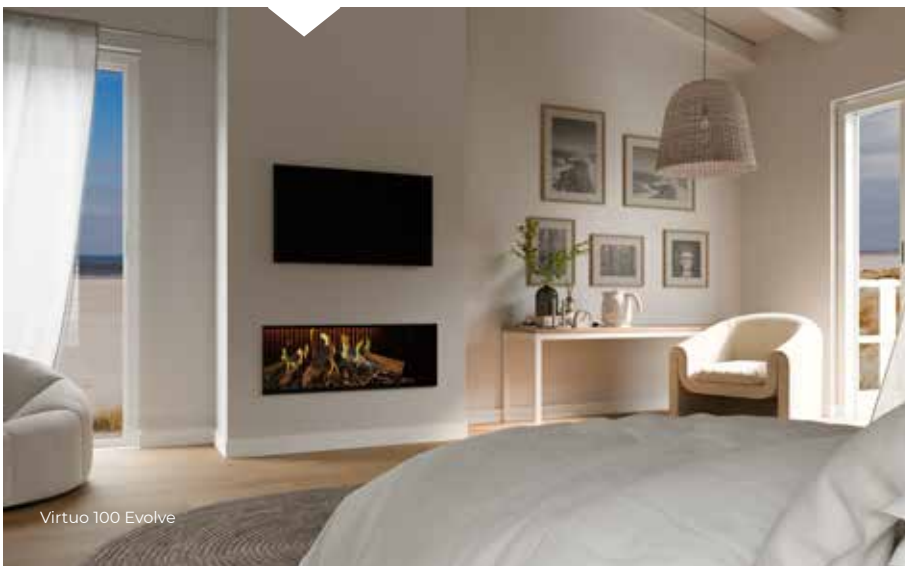

Virtuo 100 Evolve - 100/3 Evolve

Virtuo 100 Evolve

Wählen Sie Ihre eigene Größe:

(genaue Maße siehe S. 18)

100 - 100/3

130 - 130/3

180 - 180/3

Technische Daten:

Flammenbild	Evolve-Flame technology
Brennerbett	Holzatz braun und Eco Glow (LED-Glutbett)
Innenauskleidung	Rib cast
Heizung	1000-2000 Watt (thermostatisch und Wochenprogramm)
Ton	Knisterndes Holzfeuer
Bedienung	Fernbedienung und App (Bluetooth)