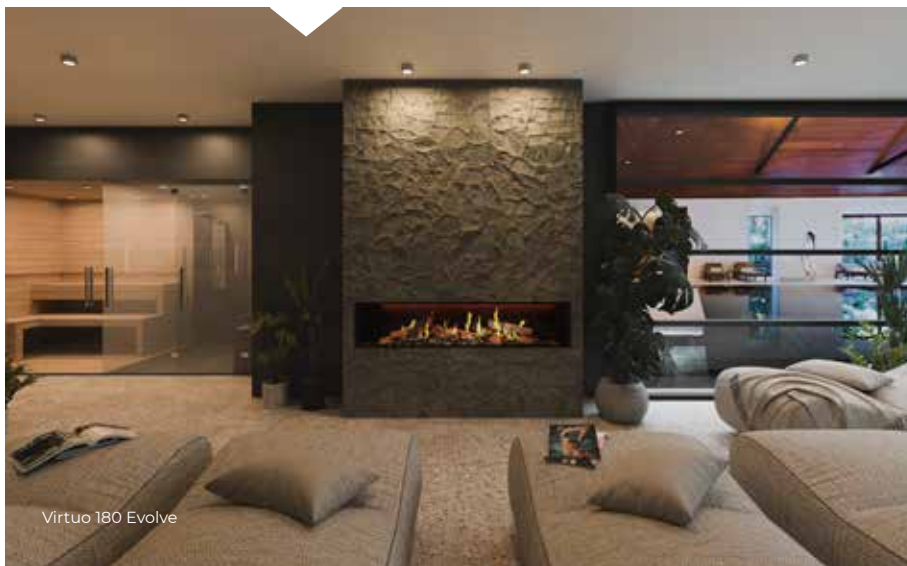

Virtuo 180 Evolve - 180/3 Evolve

Virtuo 180 Evolve

Wählen Sie Ihre eigene Größe:

(genaue Maße siehe S. 18)

100 - 100/3

130 - 130/3

180 - 180/3

Technische Daten:

Flammenbild	Evolve-Flame technology
Brennerbett	Holzatz braun und Eco Glow (LED-Glutbett)
Innenauskleidung	Rib cast
Heizung	1000-2000 Watt (thermostatisch und Wochenprogramm)
Ton	Knisterndes Holzfeuer
Bedienung	Fernbedienung und App (Bluetooth)