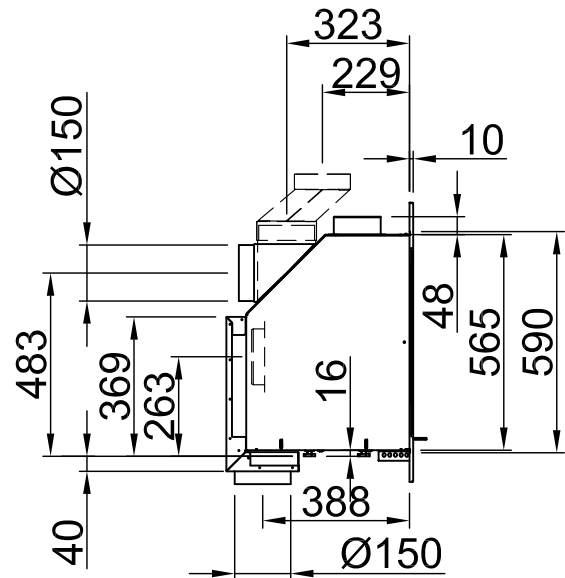

Linear cassette M 700 + embellecedor 100mm

RLA

2014/02/01