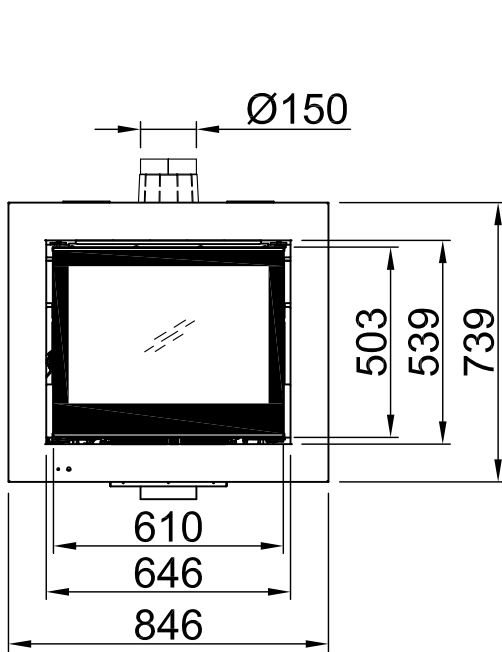

Linear cassette M 700 + embellecedor 100mm

RLA

2014/02/01