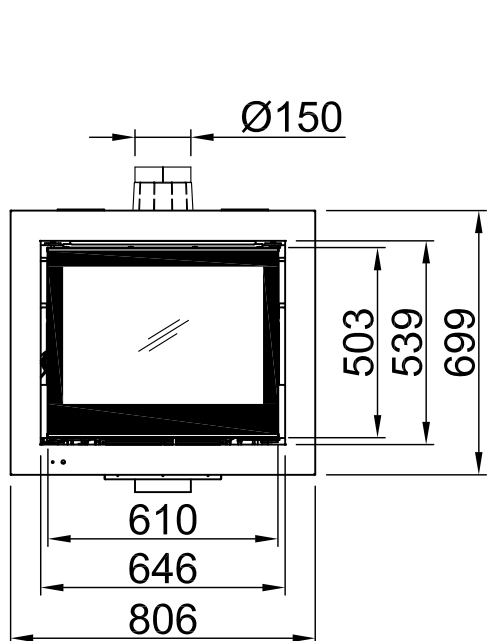

Linear cassette M 700 + embellecedor 80mm

RLA

2014/02/01