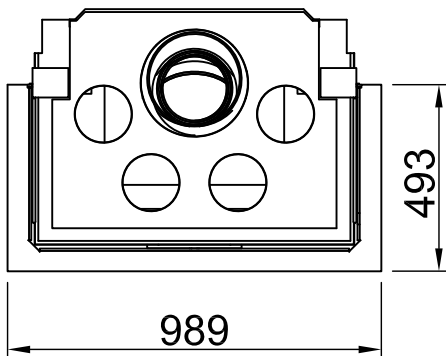

Arte 3RL-80h + WLM, écran, en form de U

5 côtés massif

2021/06

~1:20

*optional
*optional
*optional
*optional
*optional
*optional