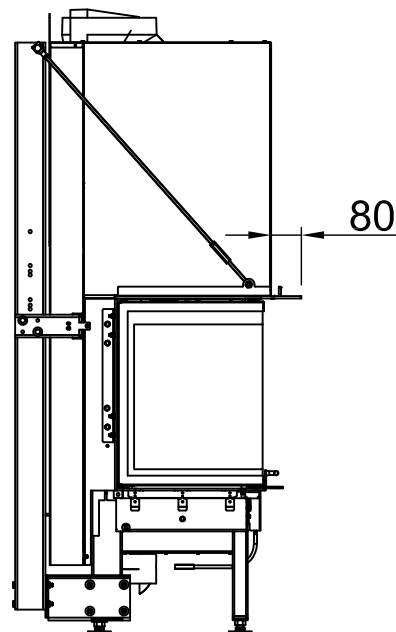

Arte 3RL-80h, BLR, en forme de U

5 côtés massif

2020/08

~1:20

*optional
*optional
*optional
*optional
*optional
*optional