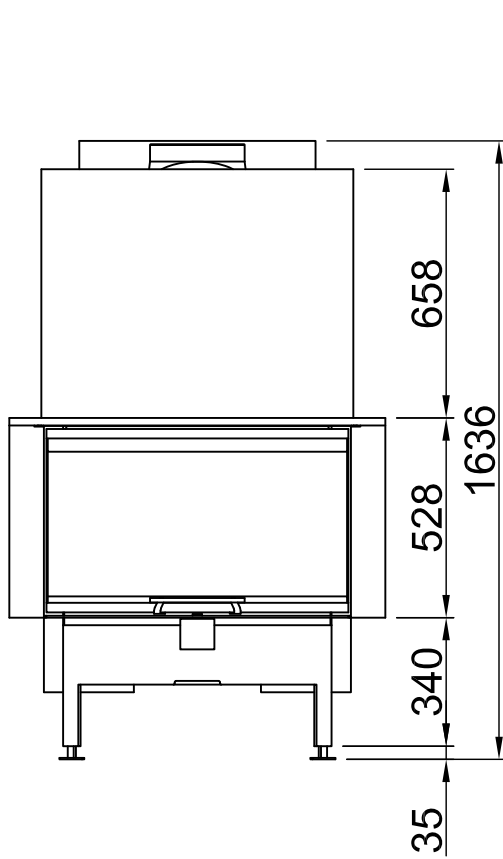

Arte 3RL-80h, écran, en forme de U

5 côtés chanfreiné

2019/06

~1:20

*optional
*optional
*optional
*optional
*optional
*optional