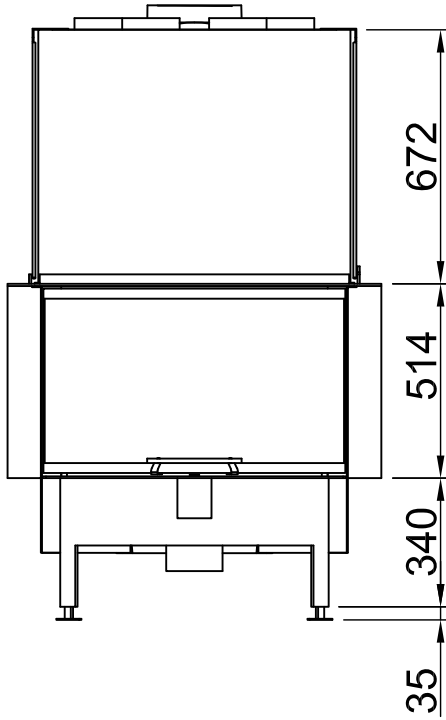

Arte 3RL-80h + WLM, écran, en form de U

5 côtés massif

2021/06

~1:20

*optional
*optional
*optional
*optional
*optional
*optional