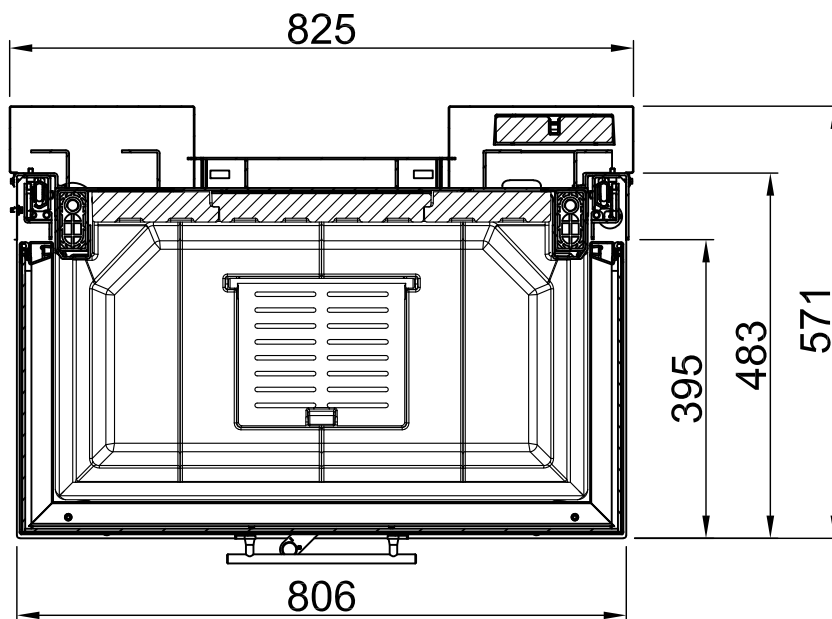

~1:20

~1:10

*optional
*optional
*optional
*optional
*optional
*optional