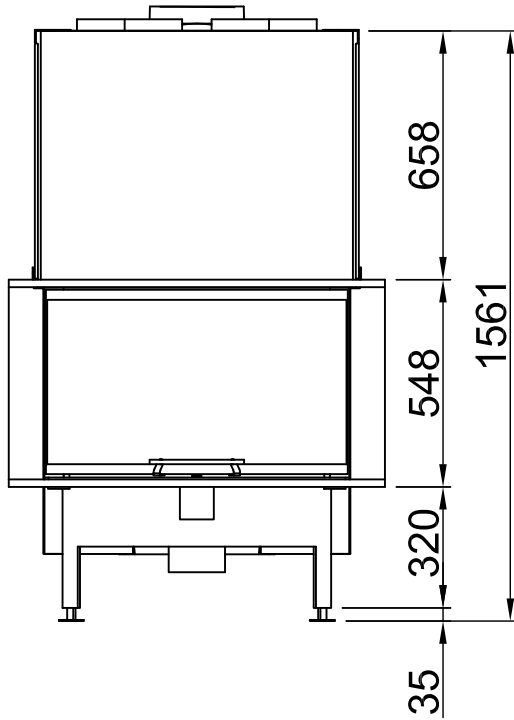

Arte 3RL-80h + WLM, écran, en form de U

8 côtés chanfreiné

2021/06

~1:20

*optional
*optional
*optional
*optional
*optionalny
*опционально