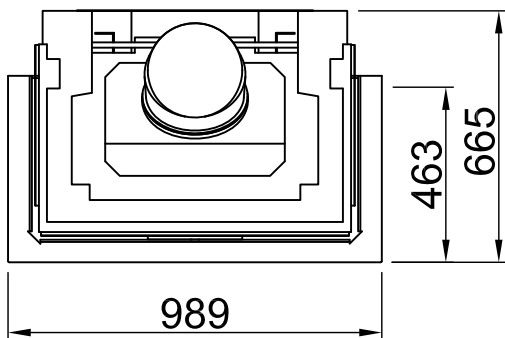

Arte 3RL-80h, écran, en forme de U

5-côtés, massif

2019/06

~1:20

*optional
*optional
*optional
*optional
*optional
*optional