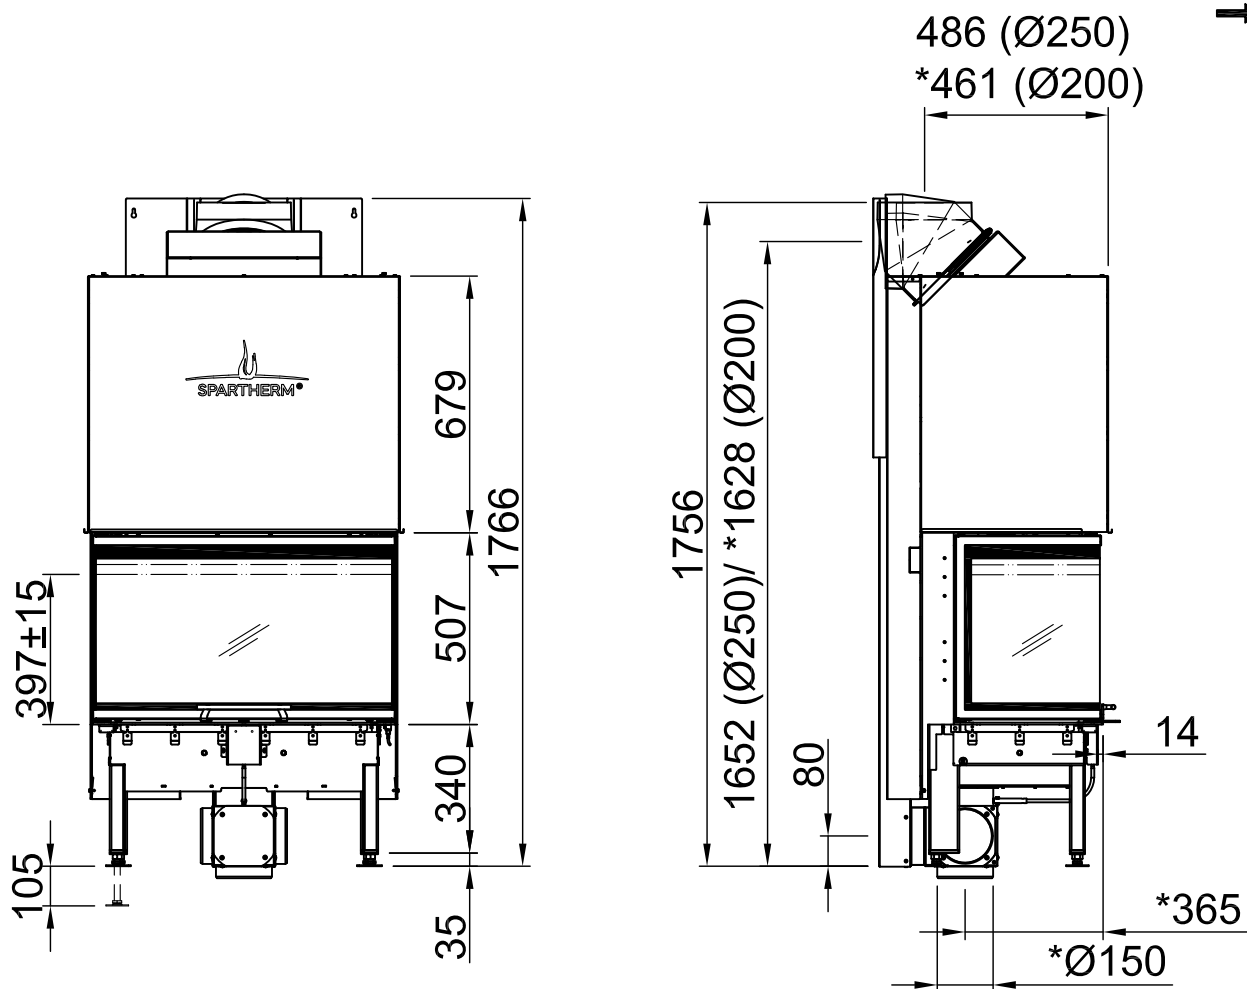

~1:20

~1:10

*optional
*optional
*optional
*optional
*optional
*optional