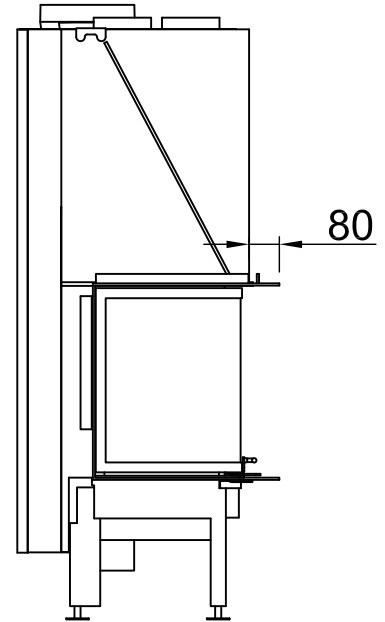

Arte 3RL-80h + WLM, écran, en form de U

8 côtés massif

2021/06

~1:20

*optional
*optional
*optional
*optional
*optional
*optional