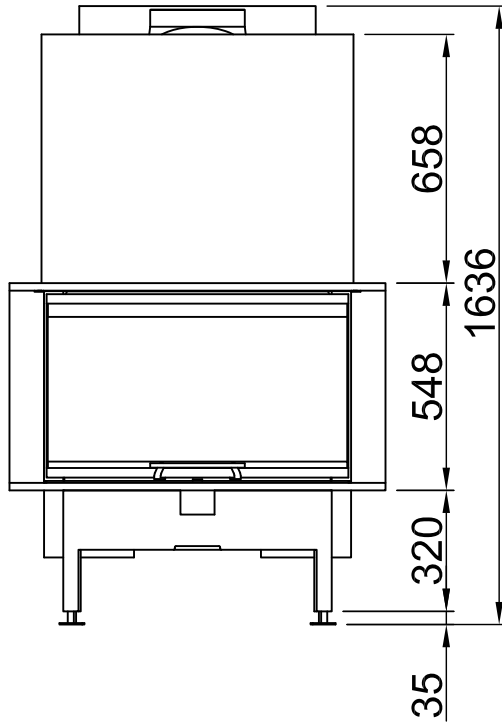

Arte 3RL-80h, écran, en forme de U

8 côtés chanfreiné

2019/06

~1:20

*optional
*optional
*optional
*optional
*optional
*optional