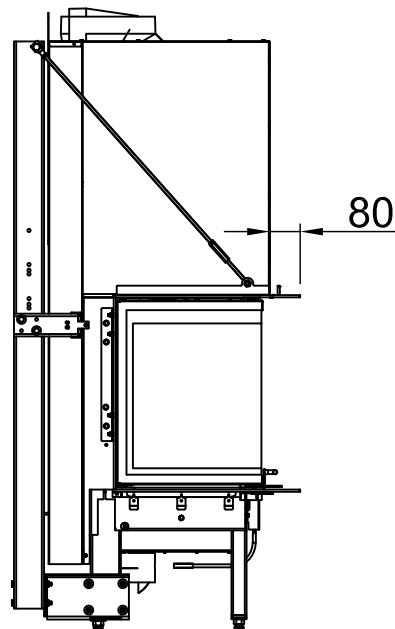

~1:10

*optional
*optional
*optional
*optional
*optionalny
*опционально