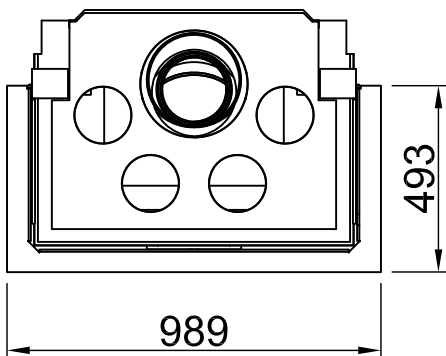

Arte 3RL-80h + WLM, écran, en form de U

8 côtés massif

2021/06

~1:20

*optional
*optional
*optional
*optional
*optional
*optional