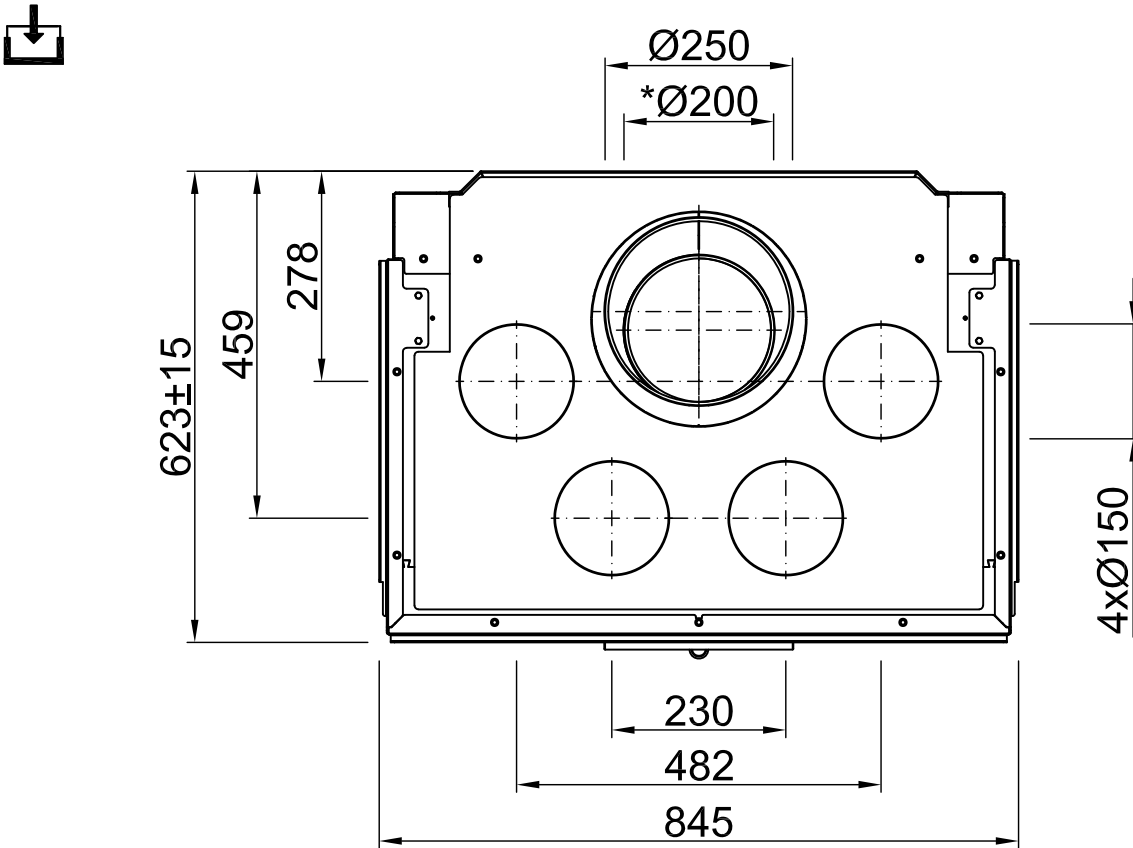

~1:10

*optional
*optional
*optional
*optional
*optional
*optional