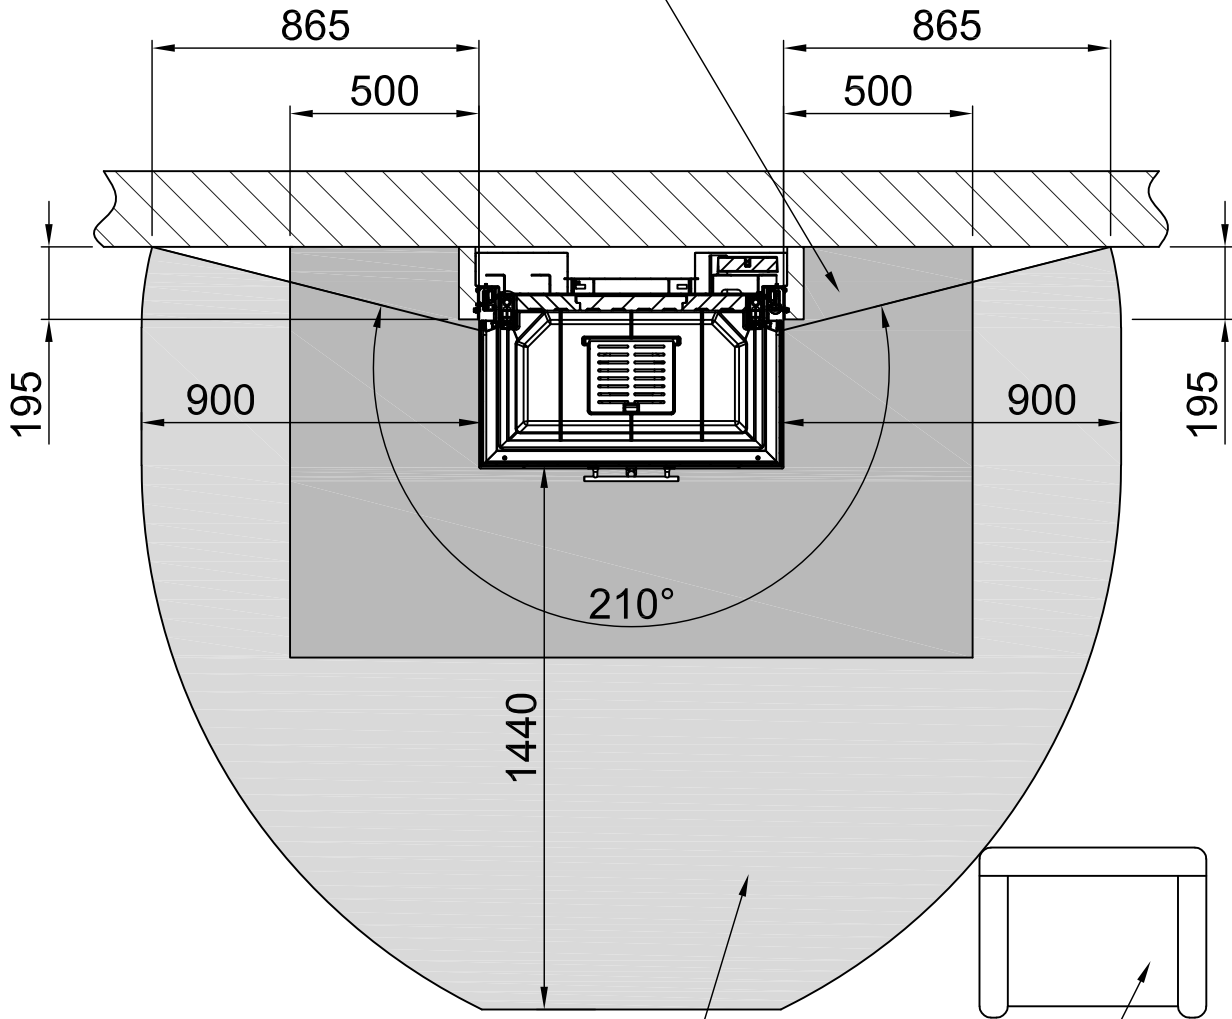

Revêtements de sol
non combustibles

Zone de rayonnement

combustible
(par ex. Fauteuil)

*optional
*opcionai
*opcionale
*opcionai
*opcionele
*opcionai
*opcionally
*opcionально