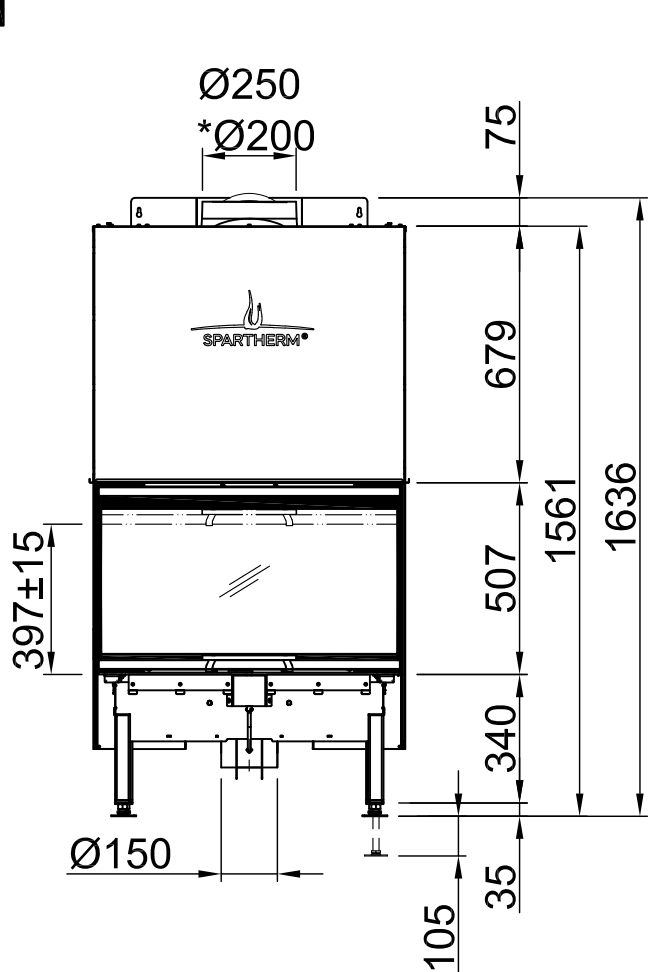

~1:20

~1:10

*optional
*optional
*optional
*optional
*optional
*optional