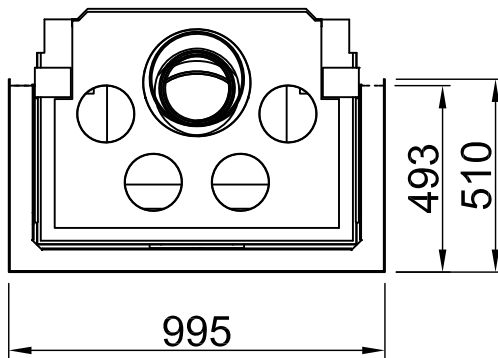

Arte 3RL-80h + WLM, écran, en form de U

8 côtés chanfreiné

2021/06

~1:20

*optional
*optional
*optional
*optional
*optionalny
*опционально