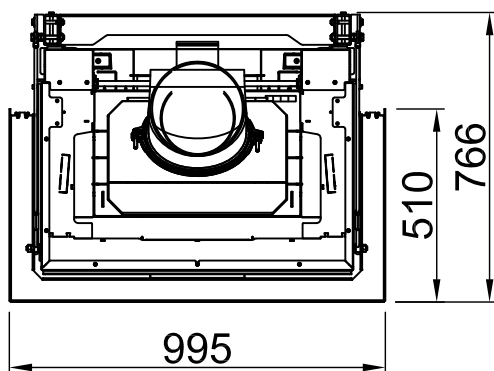

Arte 3RL-80h, BLR, en forme de U

8 côtés chanfreiné

2020/08

~1:10

*optional
*optional
*optional
*optional
*optional
*optional