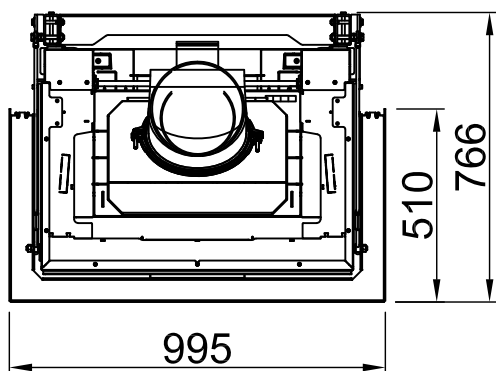

Arte 3RL-80h, BLR, en forme de U

8 côtés chanfreiné

2020/08

~1:10

*optional
*optional
*optional
*optional
*optional
*optional