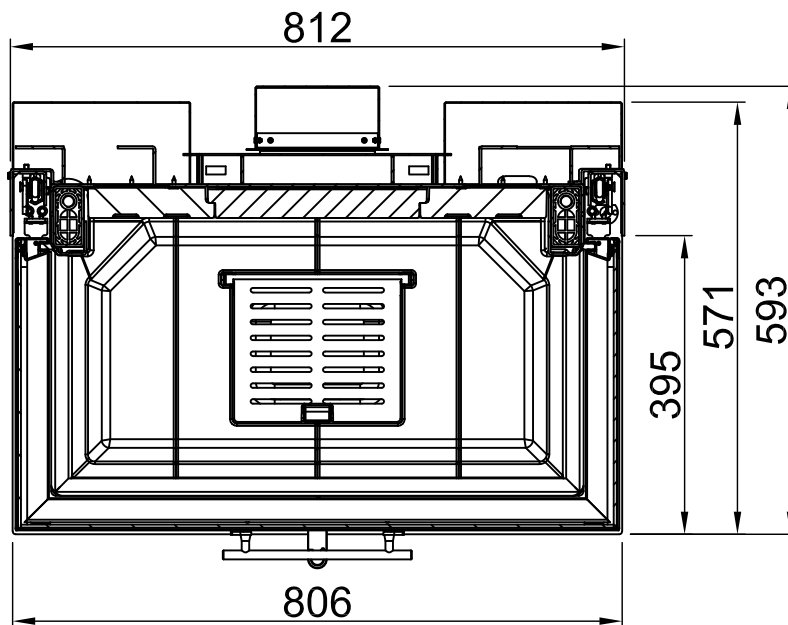

~1:10

*optional
*optional
*optional
*optional
*optional
*optional