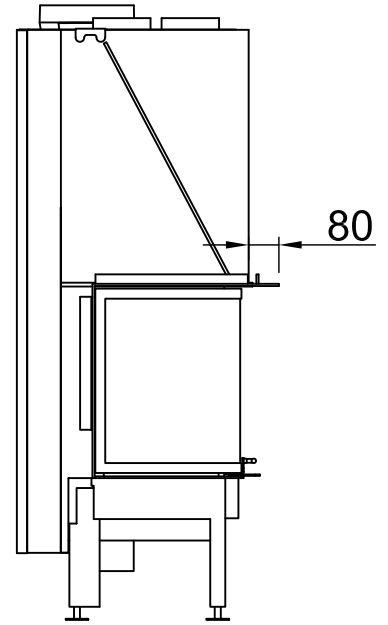

Arte 3RL-80h + WLM, écran, en form de U

5 côtés massif

2021/06

~1:20

*optional
*optional
*optional
*optional
*optional
*optional