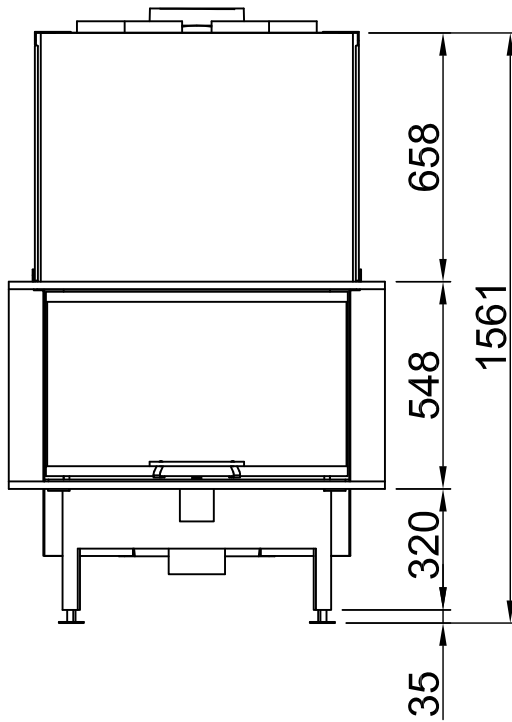

Arte 3RL-80h + WLM, écran, en form de U

8 côtés chanfreiné

2021/06

~1:20

*optional
*optional
*optional
*optional
*optionalny
*опционально