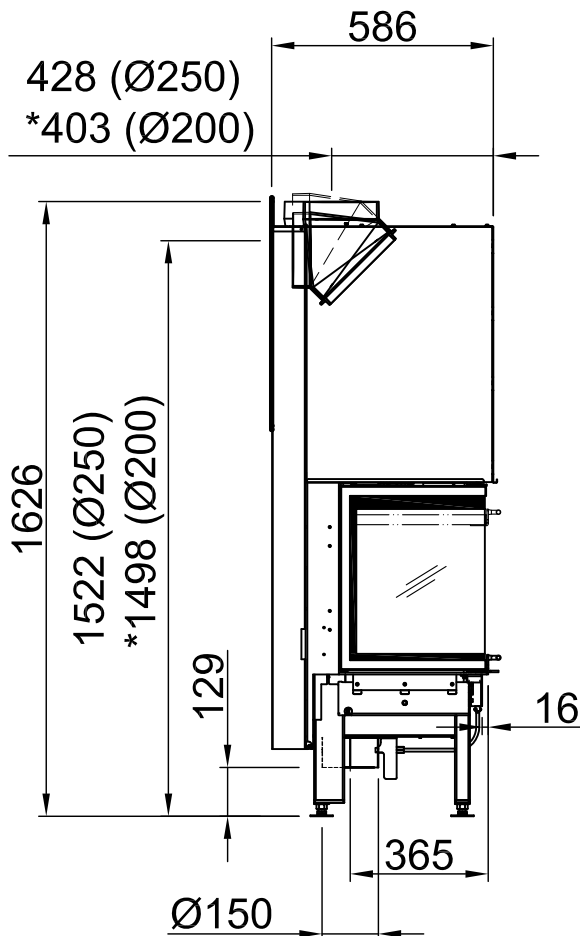

~1:20

~1:10

*optional
*optional
*optional
*optional
*optional
*optional