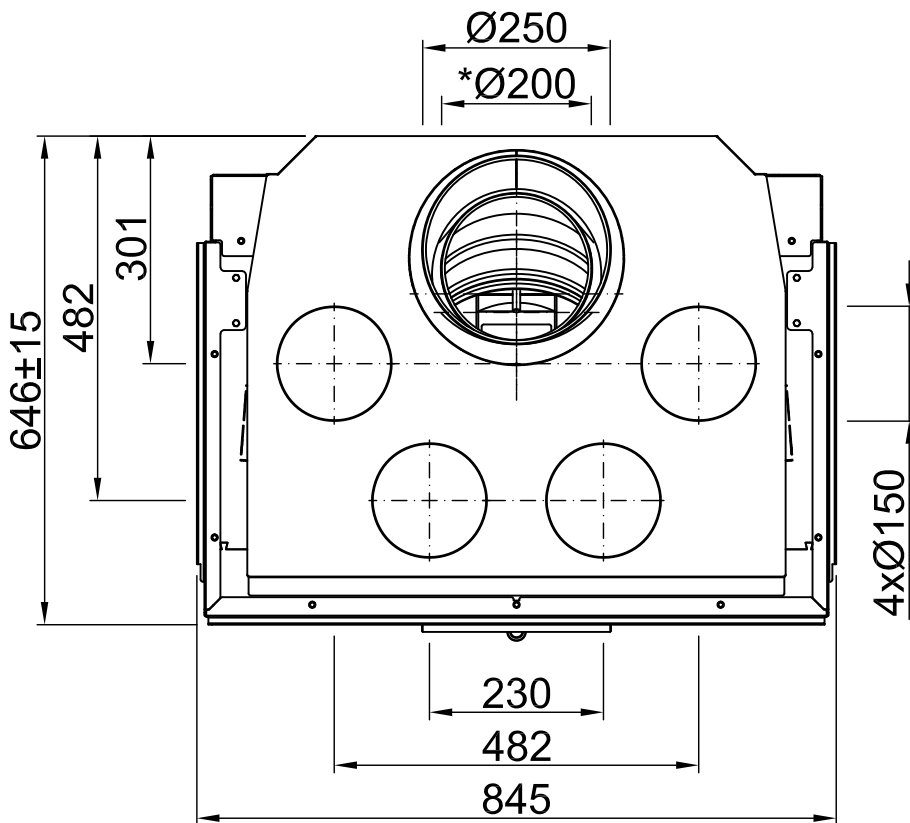

~1:10

*optional
*optional
*optional
*optional
*optional
*optional
*optional