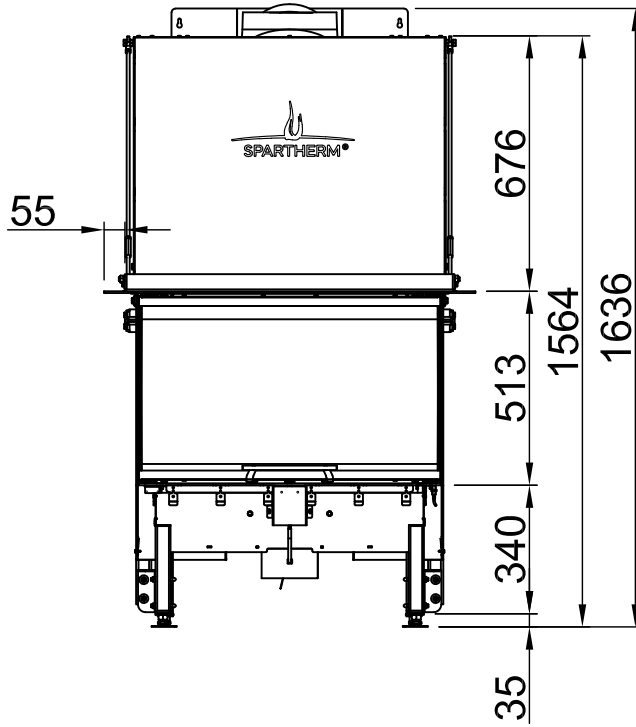

~1:20

*optional
*optional
*optional
*optional
*optional
*optional