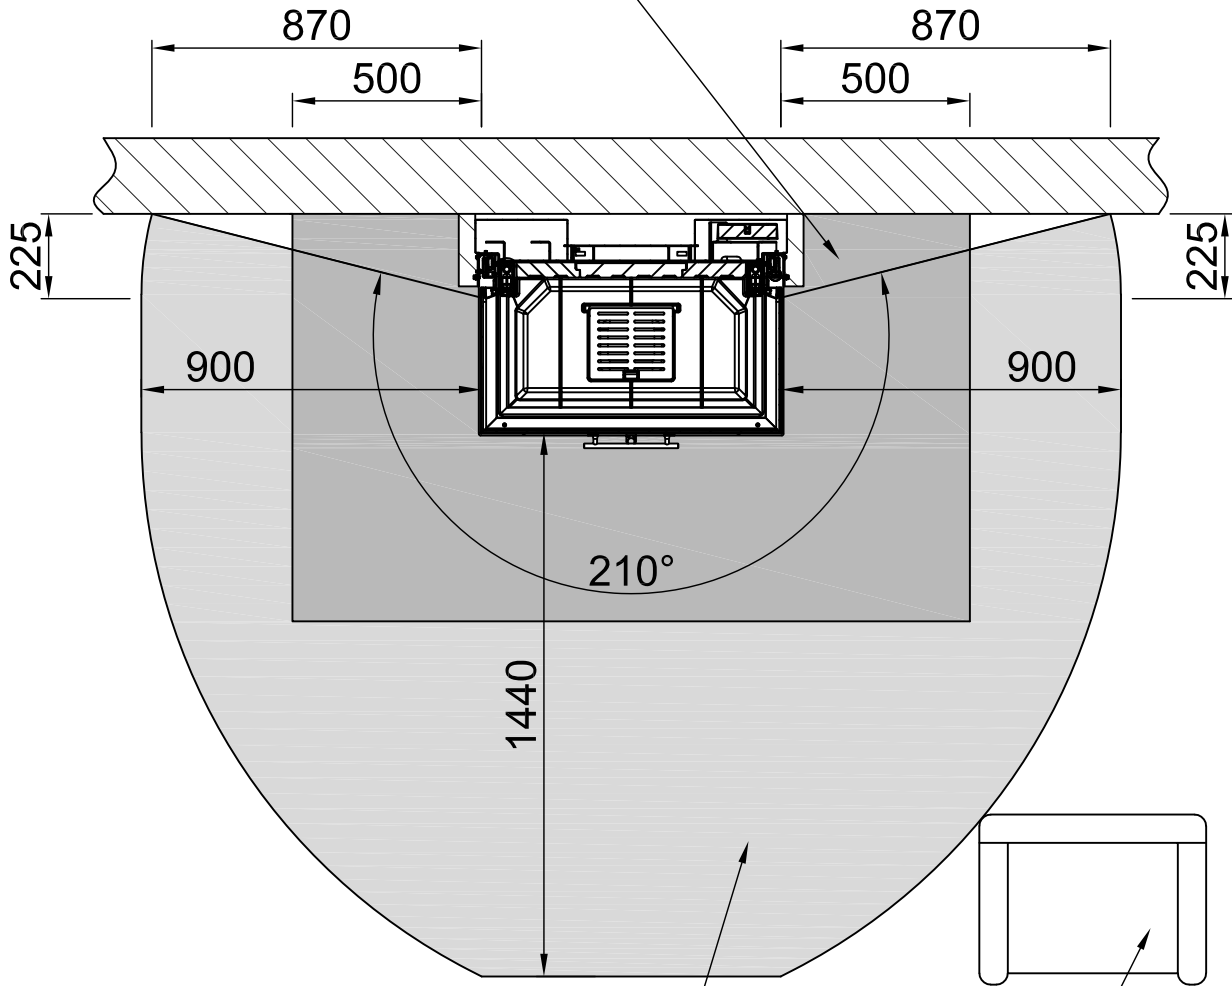

Revêtements de sol
non combustibles

Zone de rayonnement

combustible
(par ex. Fauteuil)

*optional
*optional
*optional
*optional
*optional
*optional