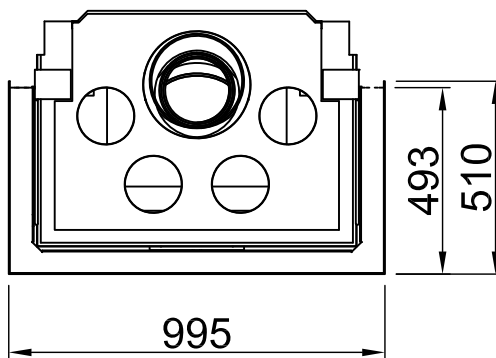

Arte 3RL-80h + WLM, écran, en form de U

8 côtés chanfreiné

2021/06

~1:20

*optional
*optional
*optional
*optional
*optionalny
*опционально