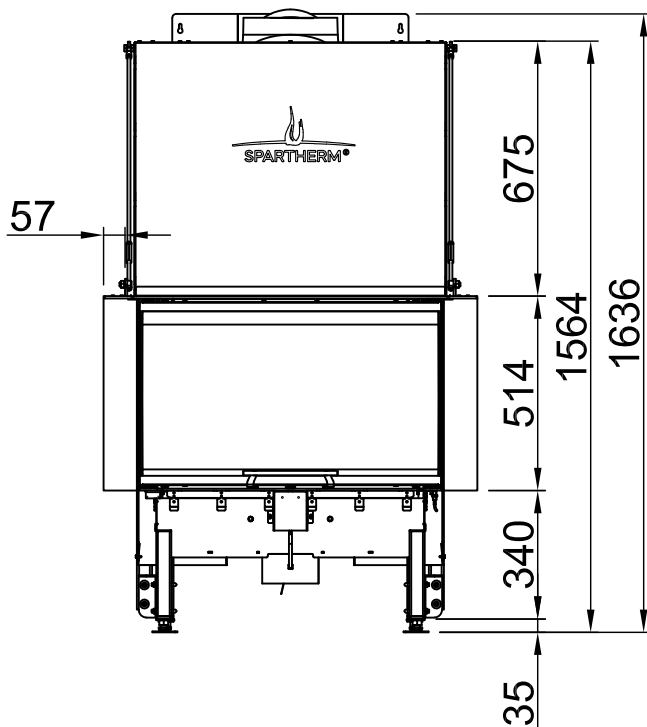

Arte 3RL-80h, BLR, en forme de U

5 côtés massif

2020/08

~1:20

*optional
*optional
*optional
*optional
*optional
*optional