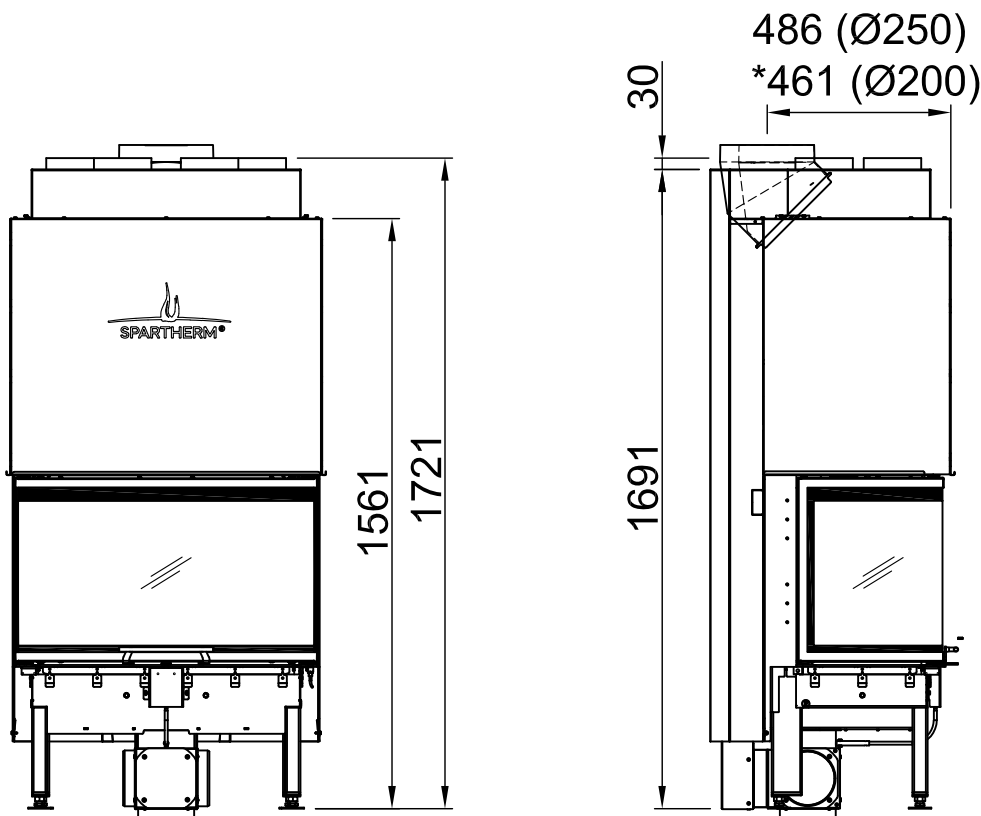

~1:20

~1:10

*optional
*optional
*optional
*optional
*optional
*optional
*optional