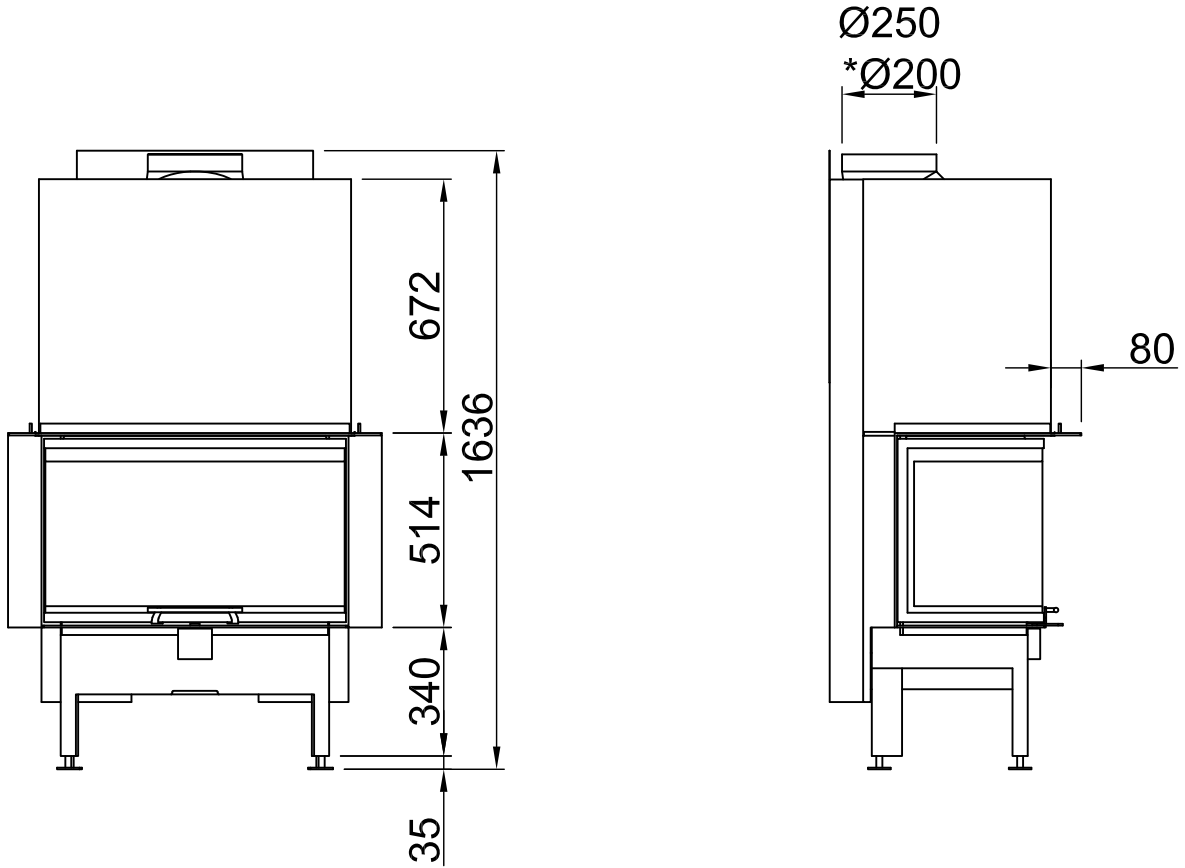

Arte 3RL-80h, écran, en forme de U

5-côtés, massif

2019/06

~1:20

*optional
*optional
*optional
*optional
*optional
*optional