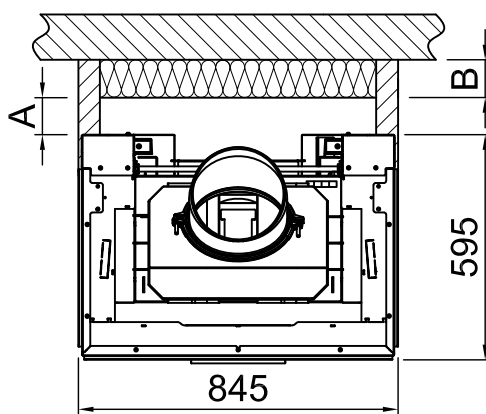

Distances - Chambre de combustion Arte 3RL-80h

RLA

2020/01

-	Rayonnement de la fenêtre d'observation frontale (mm)		1440
-	Rayonnement de la fenêtre d'observation latérale (mm)		900
-	Section minimale pour l'air circulant (cm²)		830
-	Section minimale pour l'air d'alimentation (cm²)		990
		Mur/éléments de construction à protéger	Paroi/éléments de construction à ne pas protéger
A	Chambre de chauffage à distance (mm)	≥80	Entrefer >10
Champ d'application: Allemagne		SILCA 250KM Numéro d'agrément: Z-43.14-117 (en remplacement de la maçonnerie + isolation de référence)	Isolation de référence (laine de roche selon l'AGI-Q 132). SILCA 250KM Numéro d'agrément: Z-43.14-117 (en remplacement de la isolation de référence 80mm)
B	Isolation thermique arrière¹ (mm)	80	90+100 Prémur 50
C	Isolation thermique sur le côté¹ (mm)	-	-
-	Isolation thermique du plancher surélevé¹ (mm)	0	0
-	Plafond d'isolation thermique¹ (mm)	0	-
Champ d'application: Autres pays de l'UE		SILCA 250KM Numéro d'agrément: Z-43.14-117 (en remplacement de la maçonnerie + isolation de référence)	-
B	Isolation thermique arrière¹ (mm)	80	-
C	Isolation thermique sur le côté¹ (mm)	-	-
-	Isolation thermique du plancher surélevé¹ (mm)	0	-
-	Plafond d'isolation thermique¹ (mm)	0	-

Respecter les directives spécifiques à chaque pays !

¹ S'applique uniquement aux éléments de construction dont la valeur U (coefficient de transfert thermique) est $> 0,4 \frac{W}{m^2K}$.
Pour une valeur $U < 0,4 \frac{W}{m^2K}$, les exigences spécifiques à chaque pays doivent être respectées.

*optional

*optional

*optional

*optional

*optional

*optional