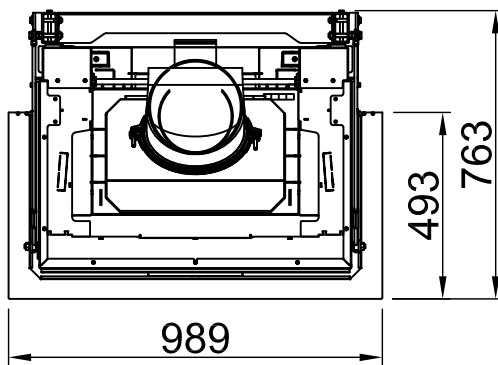

Arte 3RL-80h, BLR, en forme de U

5 côtés massif

2020/08

~1:20

*optional
*optional
*optional
*optional
*optional
*optional