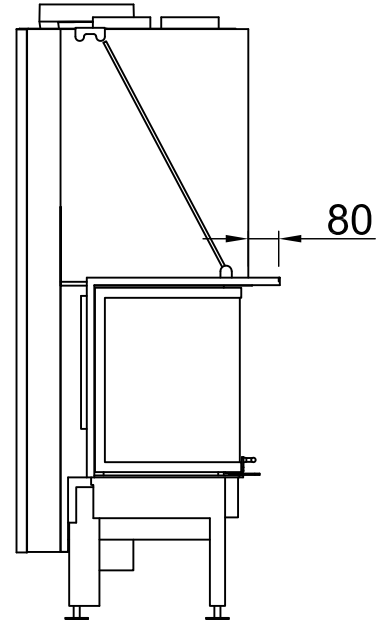

~1:20

*optional
*opcionaj
*option
*opcionale
*opcional
*opcionele
*opcjonalny
*опционально