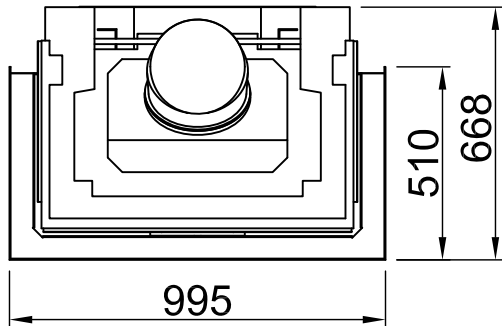

Arte 3RL-80h, écran, en forme de U

8 côtés chanfreiné

2019/06

~1:20

*optional
*optional
*optional
*optional
*optional
*optional