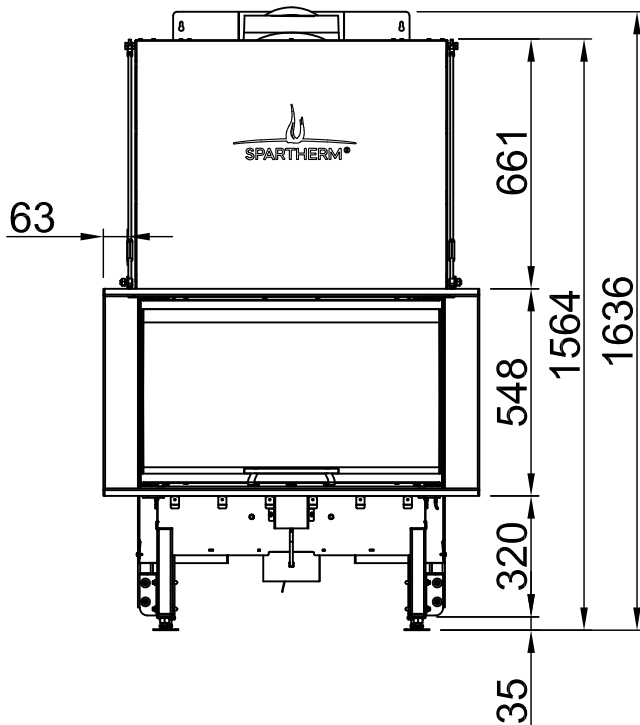

Arte 3RL-80h, BLR, en forme de U

8 côtés chanfreiné

2020/08

~1:10

*optional
*optional
*optional
*optional
*optional
*optional