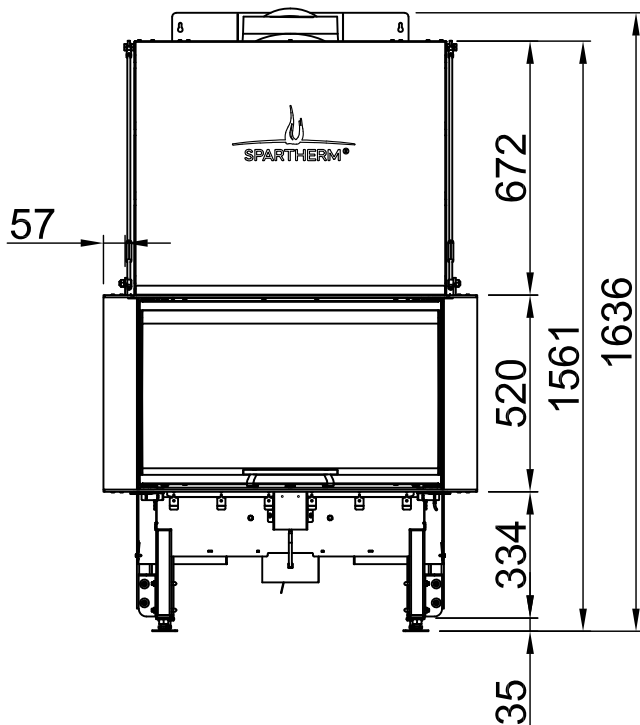

~1:10

*optional
*optional
*optional
*optional
*optionalny
*опционально