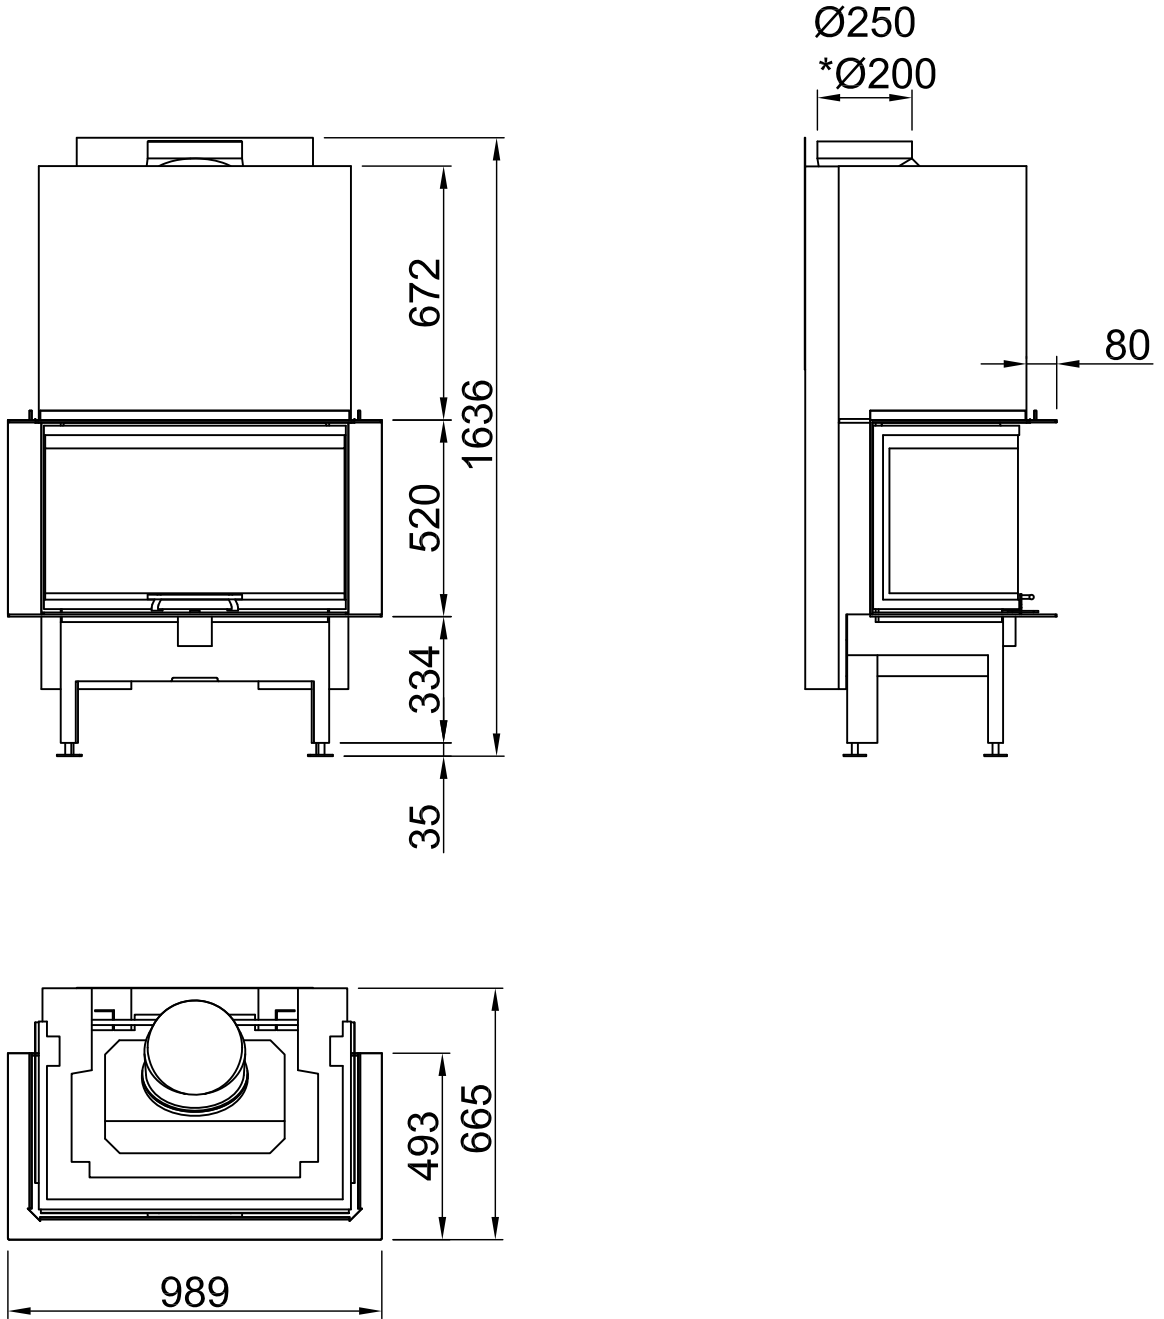

Arte 3RL-80h, écran, en forme de U

8-côtés, massif

2019/06

~1:20

*optional
*optional
*optional
*optional
*optional
*optionalny
*опционально