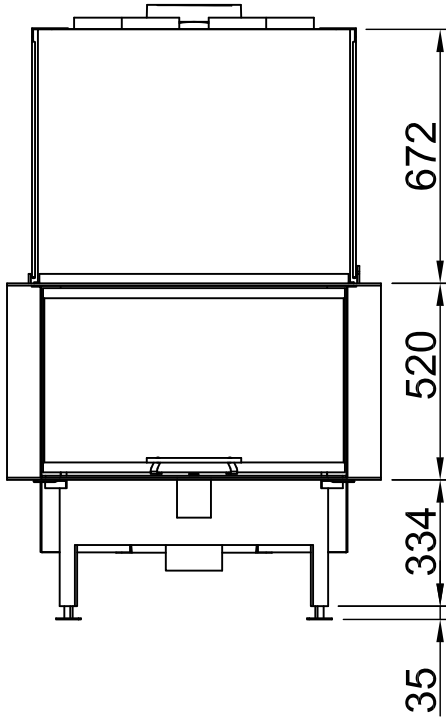

Arte 3RL-80h + WLM, écran, en form de U

8 côtés massif

2021/06

~1:20

*optional
*optional
*optional
*optional
*optional
*optional