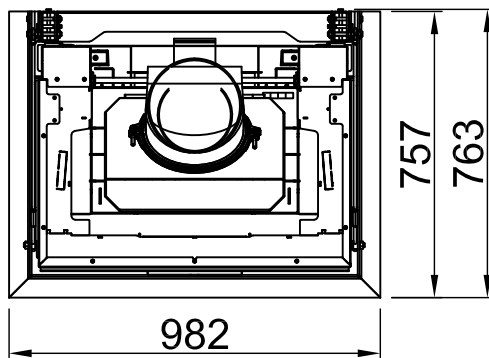

~1:20

*optional
*optional
*optional
*optional
*optional
*optional