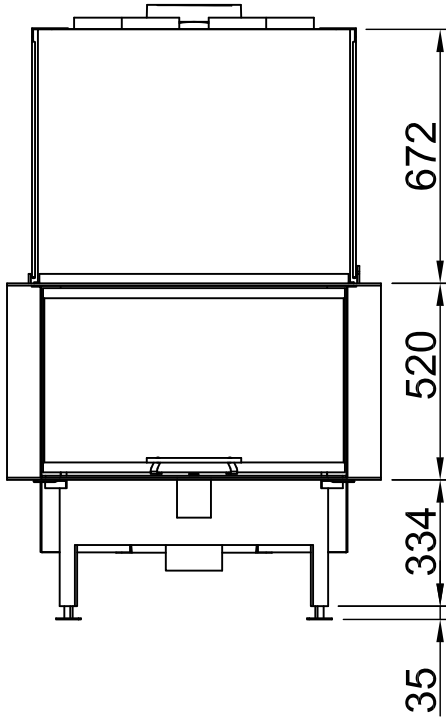

Arte 3RL-80h + WLM, écran, en form de U

8 côtés massif

2021/06

~1:20

*optional
*optional
*opcionale
*optional
*opcionele
*opcjonalny
*опционально