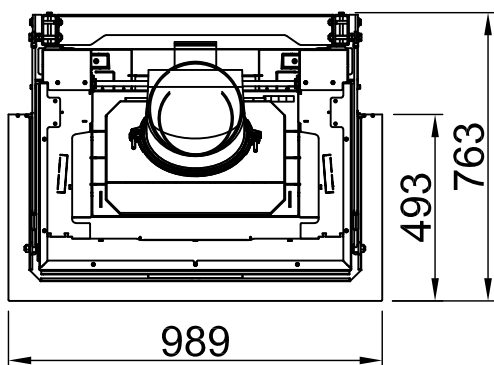

~1:10

*optional
*optional
*optional
*optional
*optionalny
*опционально