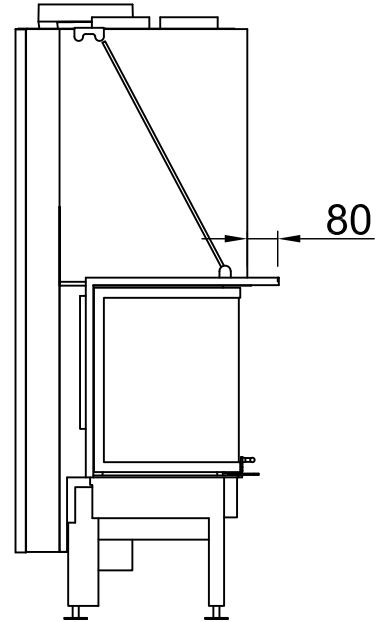

~1:20

*optional
*opcionaj
*option
*opcionale
*opcional
*opcionele
*opcjonalny
*опционально