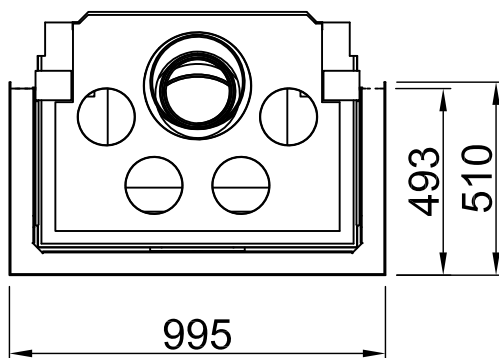

~1:20

*optional
*opcionaj
*option
*opcionale
*opcional
*opcionele
*opcjonalny
*опционально