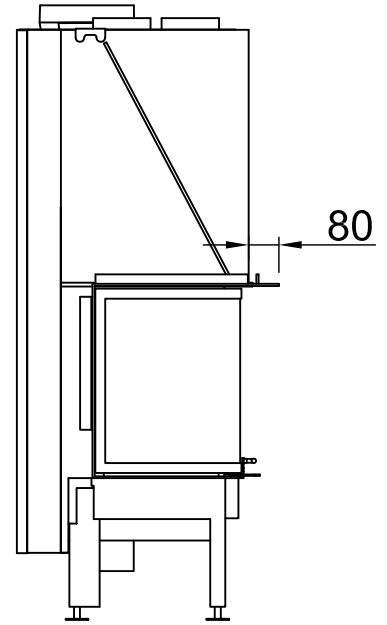

Arte 3RL-80h + WLM, écran, en form de U

5 côtés massif

2021/06

~1:20

*optional
*optional
*optional
*optional
*optional
*optional