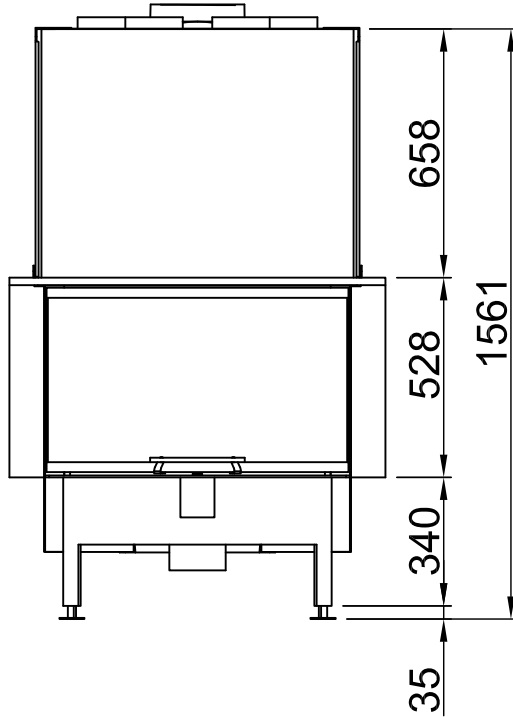

~1:20

*optional
*opcionaj
*option
*opcionale
*opcional
*opcionele
*opcjonalny
*опционально