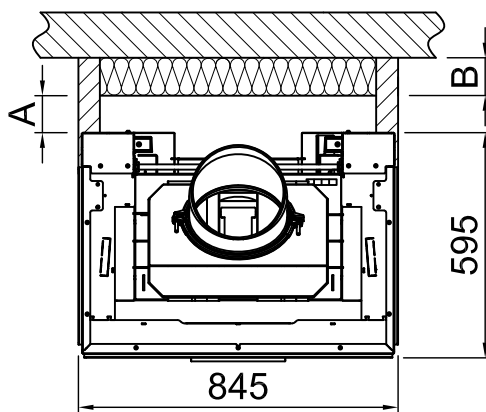

Distances - Chambre de combustion Arte 3RL-80h

RLA

2020/01

-	Rayonnement de la fenêtre d'observation frontale (mm)		1440
-	Rayonnement de la fenêtre d'observation latérale (mm)		900
-	Section minimale pour l'air circulant (cm²)		830
-	Section minimale pour l'air d'alimentation (cm²)		990
		Mur/éléments de construction à protéger	Paroi/éléments de construction à ne pas protéger
A	Chambre de chauffage à distance (mm)	≥80	Entrefer >10
Champ d'application: Allemagne		SILCA 250KM Numéro d'agrément: Z-43.14-117 (en remplacement de la maçonnerie + isolation de référence)	Isolation de référence (laine de roche selon l'AGI-Q 132).
B	Isolation thermique arrière¹ (mm)	80	90+100 Prémur
C	Isolation thermique sur le côté¹ (mm)	-	-
-	Isolation thermique du plancher surélevé¹ (mm)	0	0
-	Plafond d'isolation thermique¹ (mm)	0	0
Champ d'application: Autres pays de l'UE		SILCA 250KM Numéro d'agrément: Z-43.14-117 (en remplacement de la maçonnerie + isolation de référence)	-
B	Isolation thermique arrière¹ (mm)	80	-
C	Isolation thermique sur le côté¹ (mm)	-	-
-	Isolation thermique du plancher surélevé¹ (mm)	0	-
-	Plafond d'isolation thermique¹ (mm)	0	-

Respecter les directives spécifiques à chaque pays !

¹ S'applique uniquement aux éléments de construction dont la valeur U (coefficient de transfert thermique) est $> 0,4 \frac{W}{m^2K}$.
Pour une valeur $U < 0,4 \frac{W}{m^2K}$, les exigences spécifiques à chaque pays doivent être respectées.

*optional

*optional

*optional

*optional

*optional

*optional