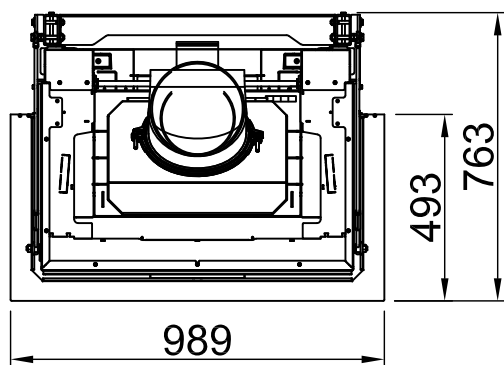

Arte 3RL-80h, BLR, en forme de U

5 côtés massif

2020/08

~1:20

*optional
*optional
*optional
*optional
*optional
*optional