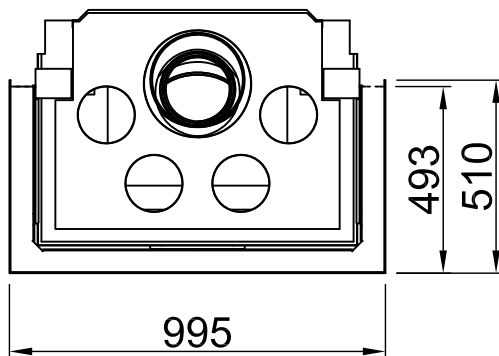

~1:20

*optional
*opcionaj
*option
*opcionale
*opcional
*opcionele
*opcjonalny
*опционально