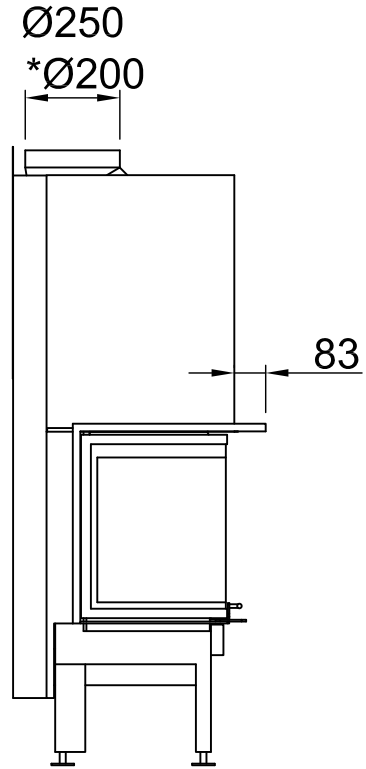

Arte 3RL-80h, écran, en forme de U

5 côtés chanfreiné

2019/06

~1:20

*optional
*optional
*optional
*optional
*optional
*optional