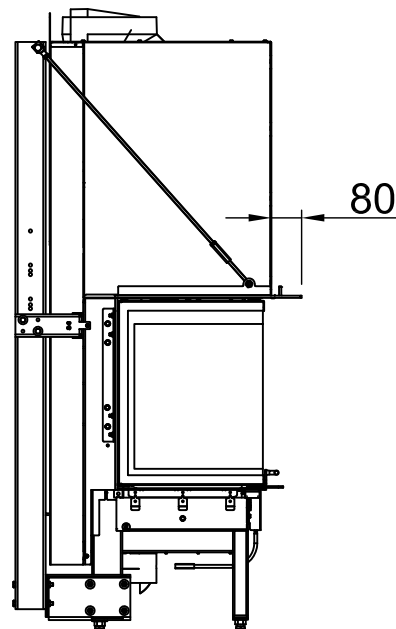

Arte 3RL-80h, BLR, en forme de U

5 côtés chanfreiné

2020/08

~1:20

*optional
*optional
*optional
*optional
*optional
*optional