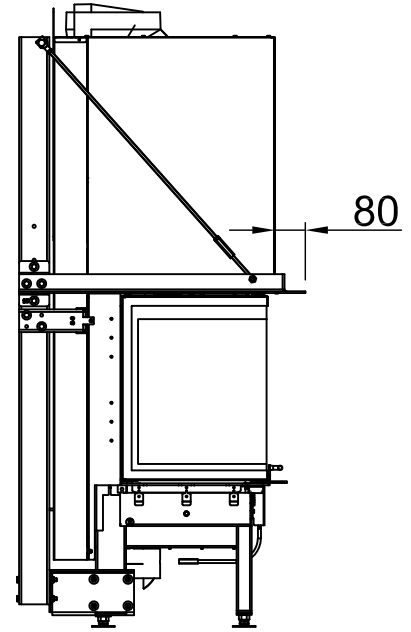

~1:20

*optional
*optional
*optional
*optional
*optional
*optional