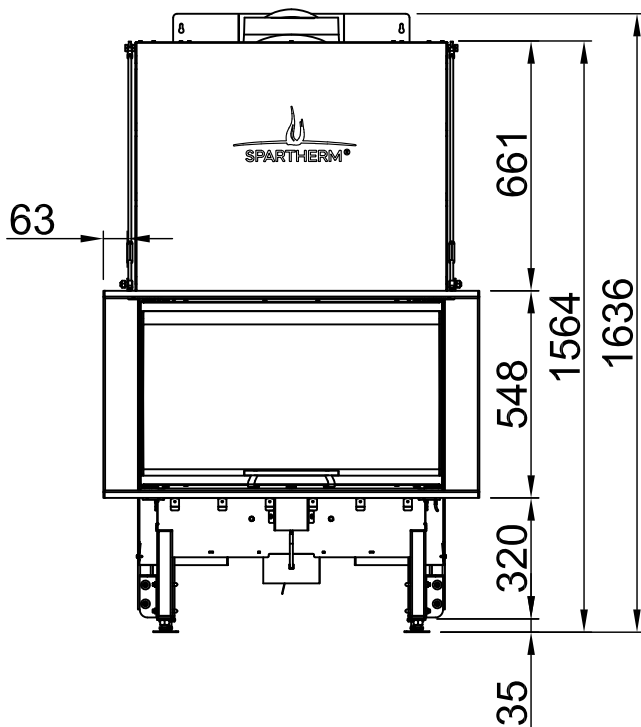

Arte 3RL-80h, BLR, en forme de U

8 côtés chanfreiné

2020/08

~1:10

*optional
*optional
*optional
*optional
*optional
*optional