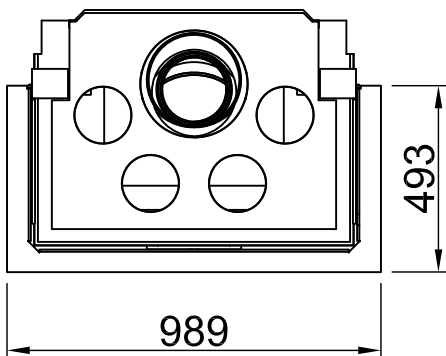

Arte 3RL-80h + WLM, écran, en form de U

8 côtés massif

2021/06

~1:20

*optional
*optional
*opcionale
*optional
*opcionele
*opcjonalny
*опционально