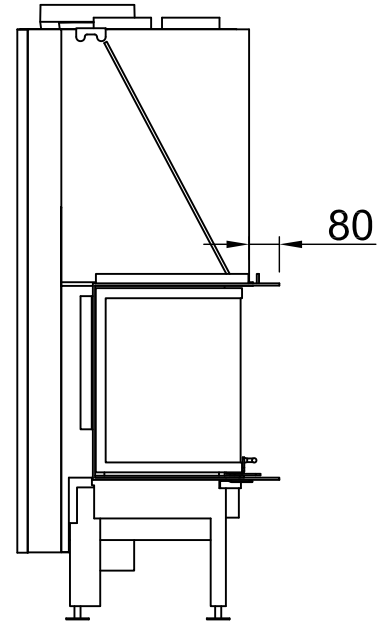

Arte 3RL-80h + WLM, écran, en form de U

8 côtés massif

2021/06

~1:20

*optional
*optional
*opcionale
*optional
*opcionele
*opcjonalny
*опционально