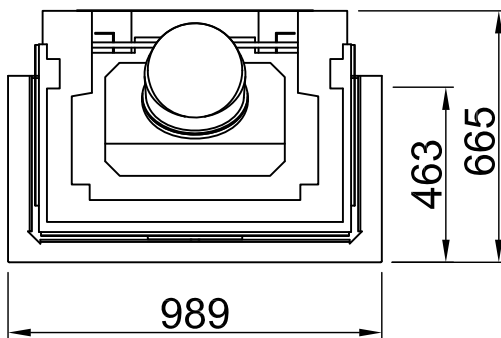

Arte 3RL-80h, écran, en forme de U

5-côtés, massif

2019/06

~1:20

*optional
*optional
*optional
*optional
*optional
*optional