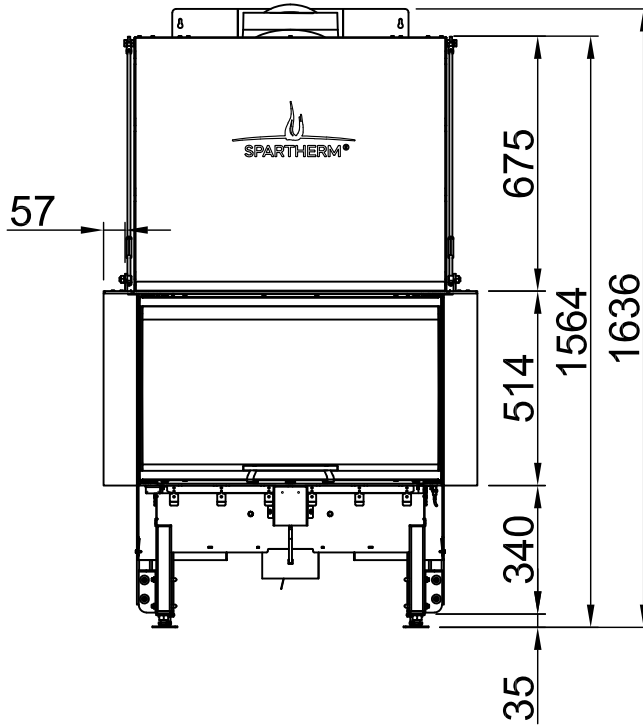

Arte 3RL-80h, BLR, en forme de U

5 côtés massif

2020/08

~1:20

*optional
*optional
*optional
*optional
*optional
*optional