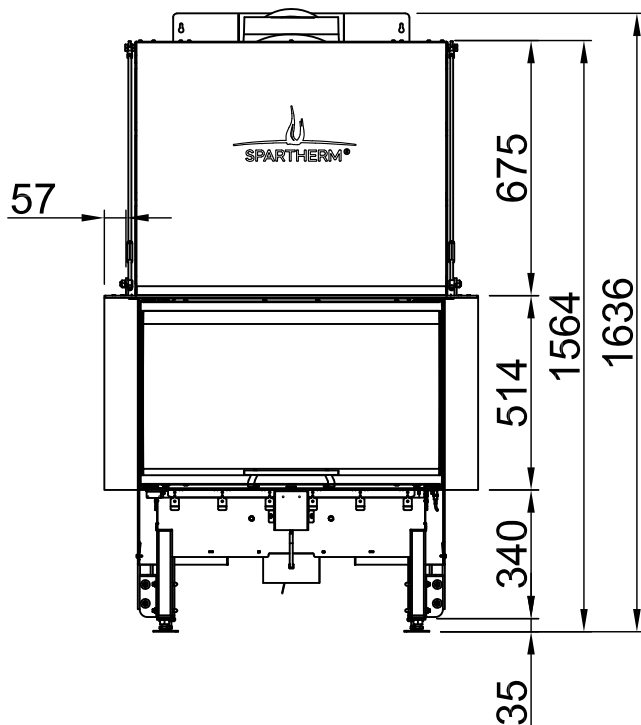

Arte 3RL-80h, BLR, en forme de U

5 côtés chanfreiné

2020/08

~1:20

*optional
*optional
*optional
*optional
*optional
*optional