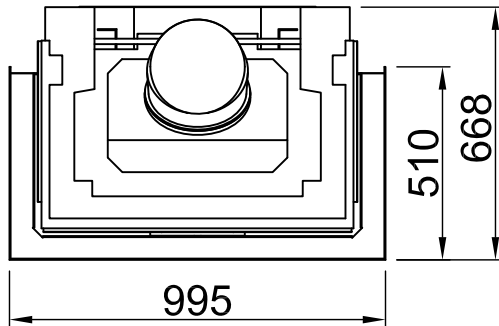

Arte 3RL-80h, écran, en forme de U

8 côtés chanfreiné

2019/06

~1:20

*optional
*optional
*optional
*optional
*optional
*optional