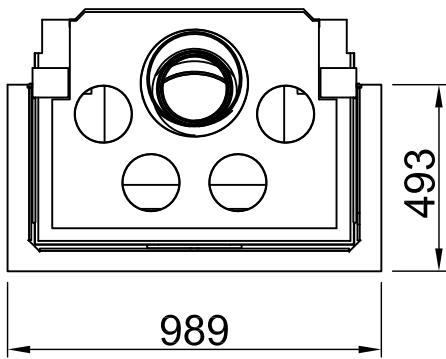

Arte 3RL-80h + WLM, écran, en form de U

5 côtés massif

2021/06

~1:20

*optional
*optional
*optional
*optional
*optional
*optional