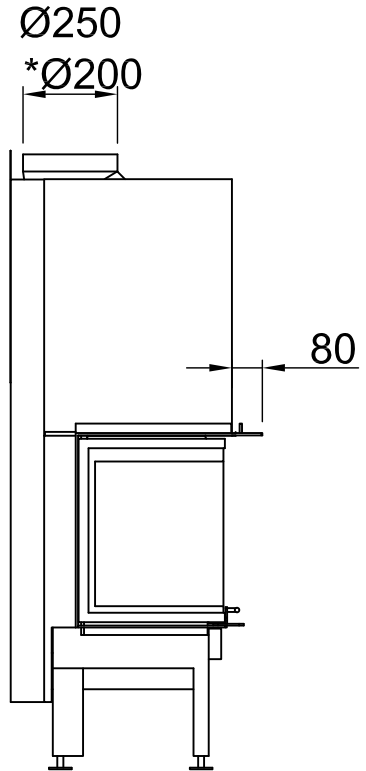

Arte 3RL-80h, écran, en forme de U

5-côtés, massif

2019/06

~1:20

*optional
*optional
*optional
*optional
*optional
*optional