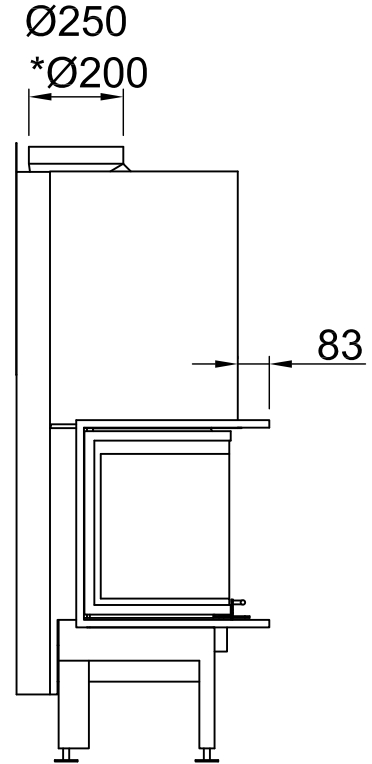

Arte 3RL-80h, écran, en forme de U

8 côtés chanfreiné

2019/06

~1:20

*optional
*optional
*optional
*optional
*optional
*optional