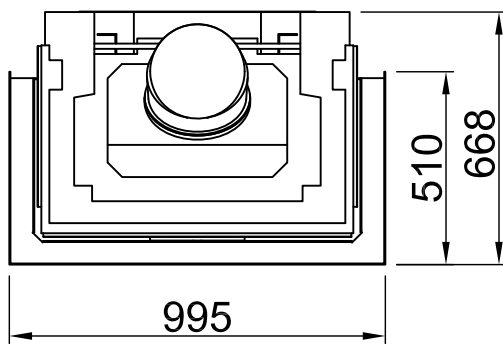

Arte 3RL-80h, écran, en forme de U

5 côtés chanfreiné

2019/06

~1:20

*optional
*optional
*optional
*optional
*optional
*optional