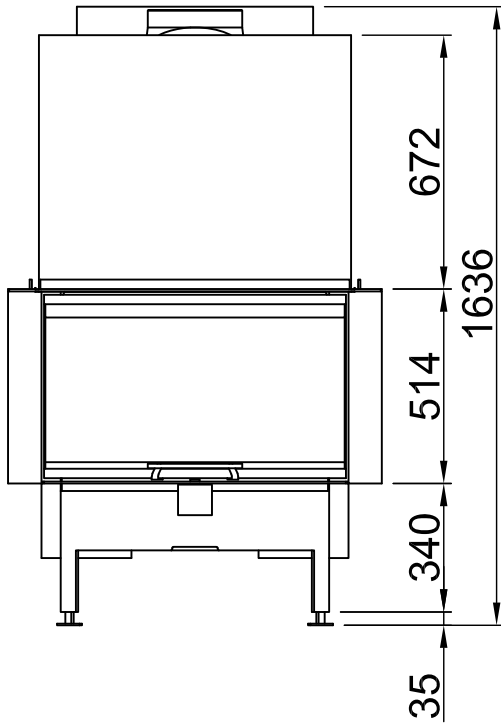

Arte 3RL-80h, écran, en forme de U

5-côtés, massif

2019/06

~1:20

*optional
*optional
*optional
*optional
*optional
*optional