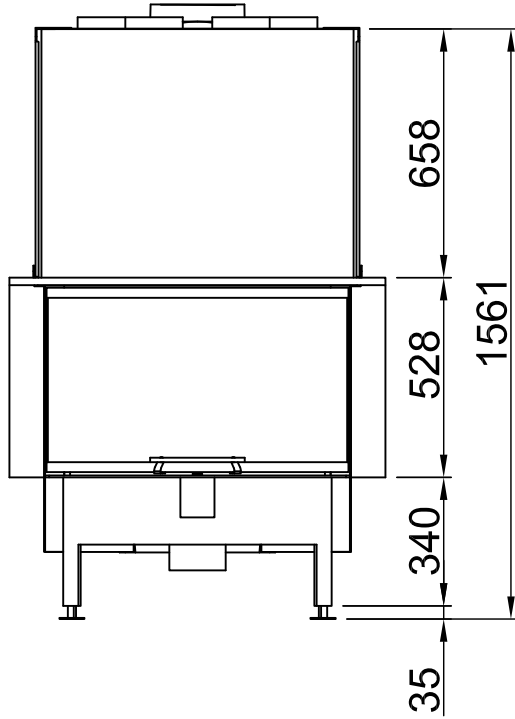

~1:20

*optional
*opcionaj
*option
*opcionale
*opcional
*opcionele
*opcjonalny
*опционально