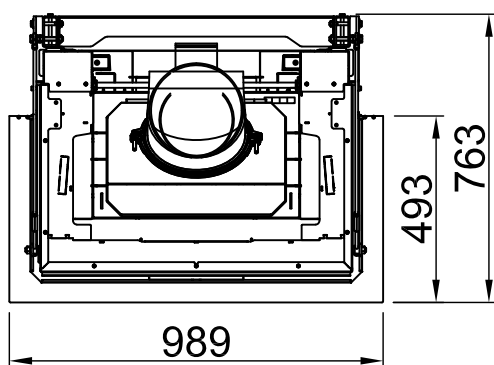

Arte 3RL-80h, BLR, en forme de U

5 côtés chanfreiné

2020/08

~1:20

*optional
*optional
*optional
*optional
*optional
*optional