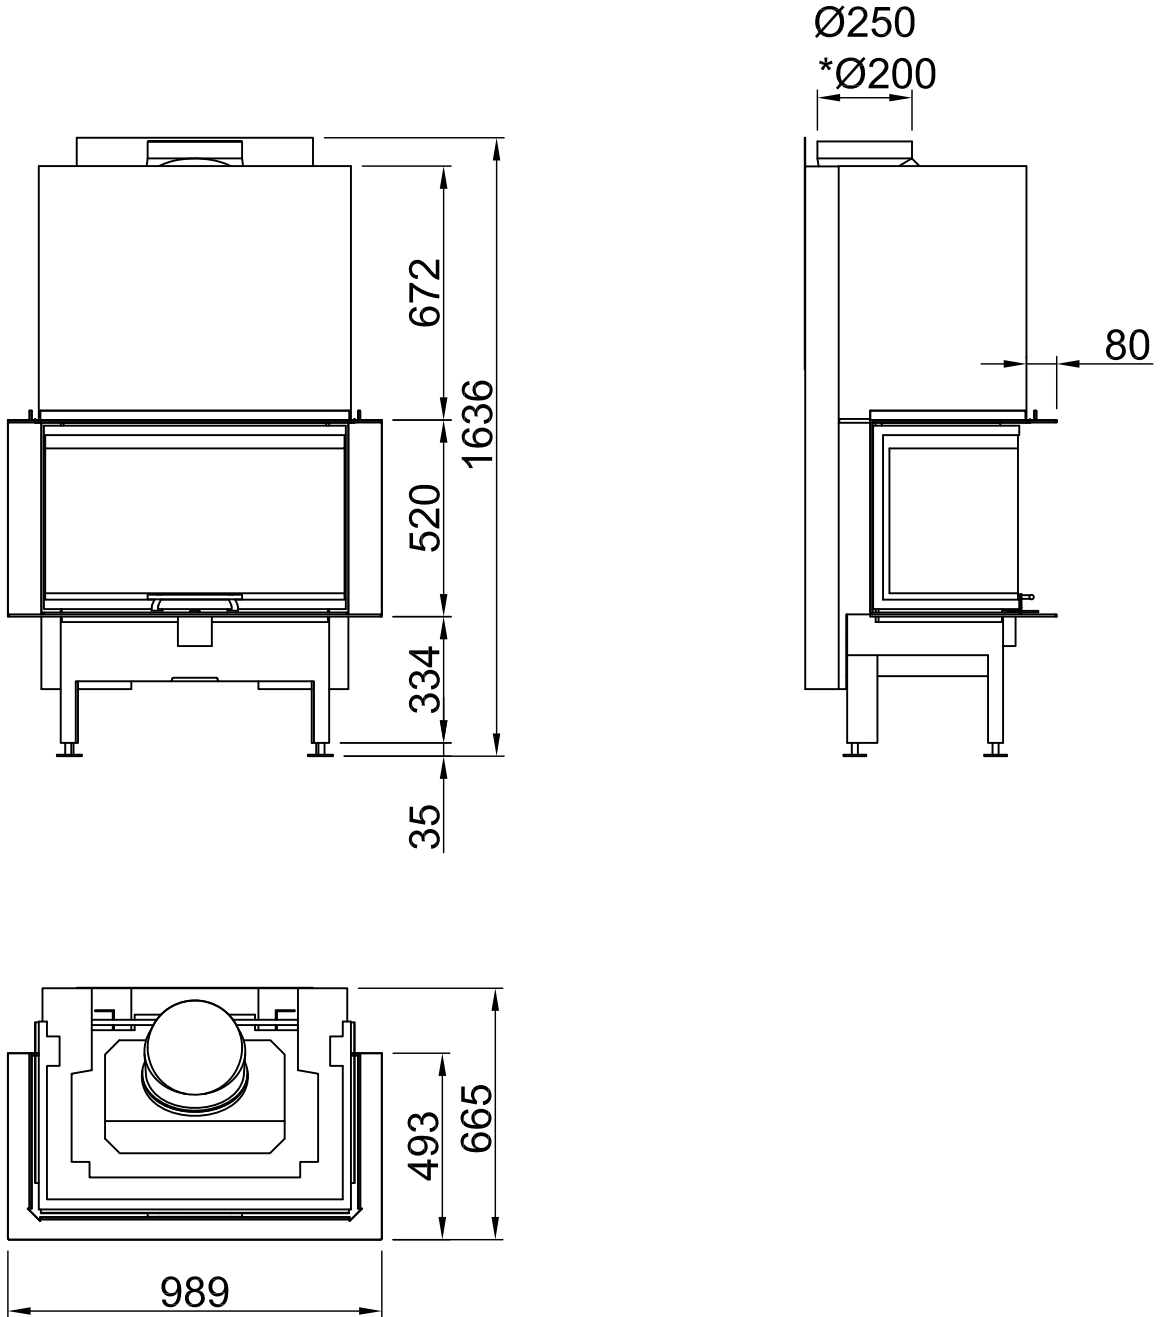

Arte 3RL-80h, écran, en forme de U

8-côtés, massif

2019/06

~1:20

*optional
*optional
*optional
*optional
*optional
*optional