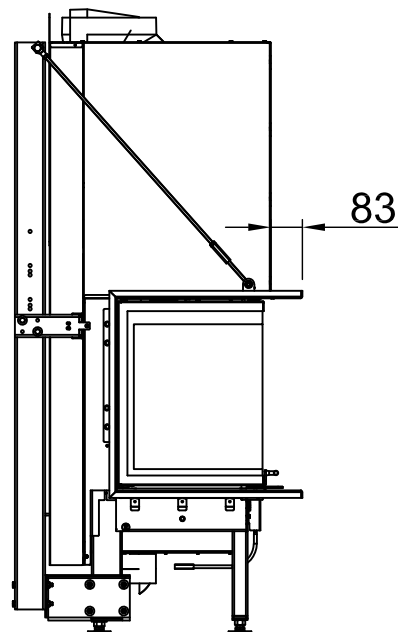

Arte 3RL-80h, BLR, en forme de U

8 côtés chanfreiné

2020/08

~1:10

*optional
*optional
*optional
*optional
*optional
*optional