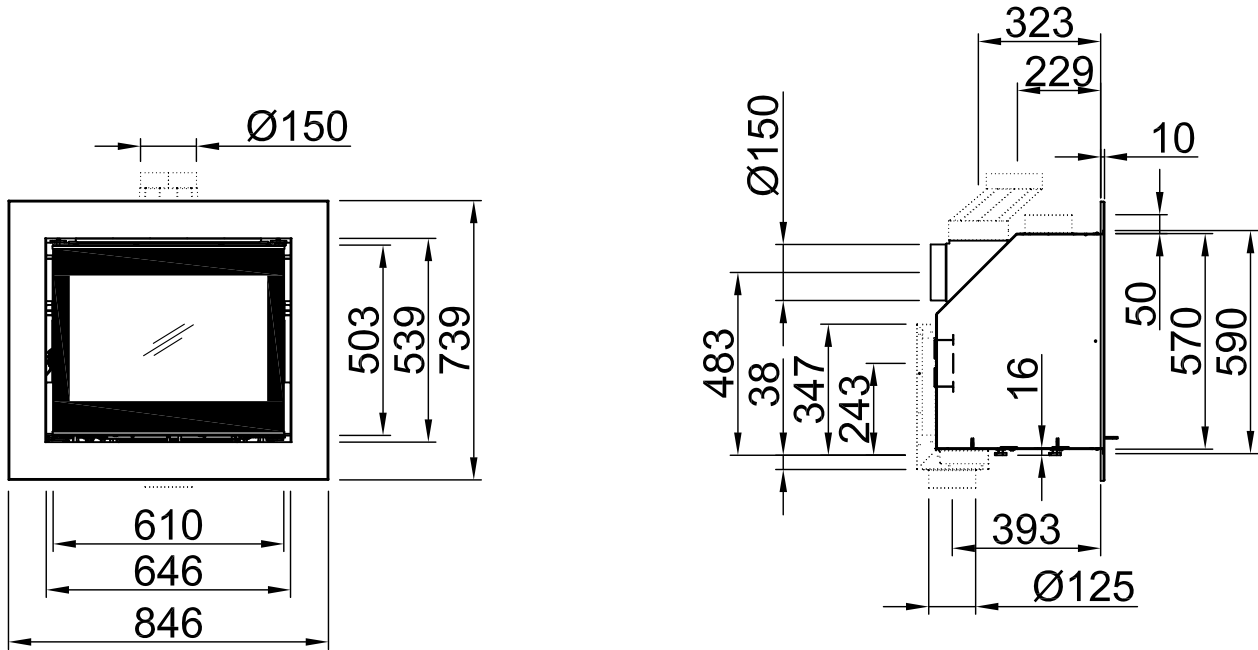

Cassette Linear M 700 2.0 + écran 100mm

RLA

2023/08

~1:20