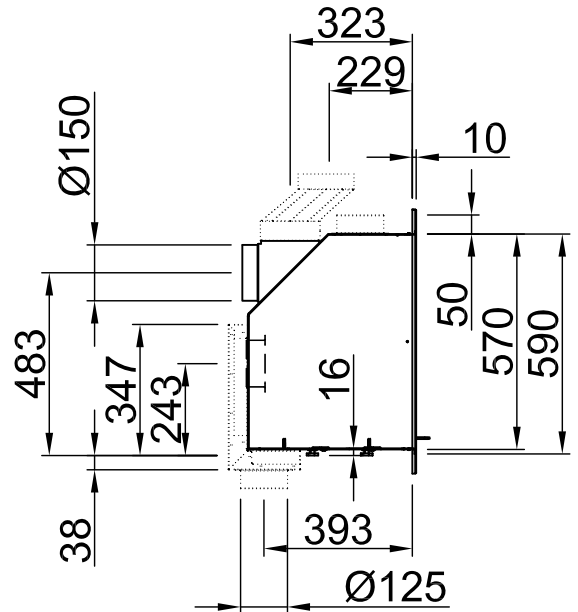

Cassette Linear M 700 2.0 + écran 80mm

RLA

2023/08