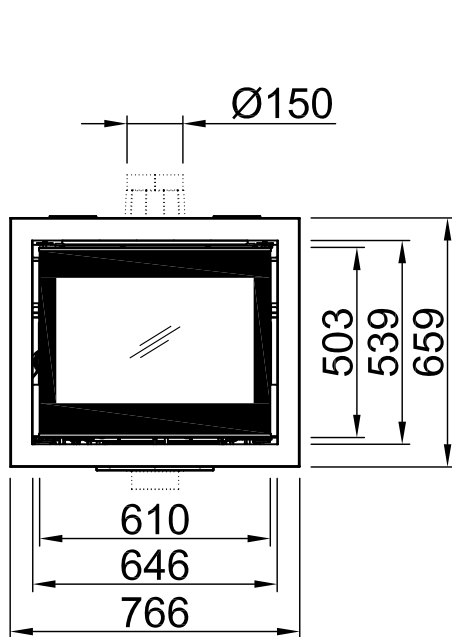

Cassette Linear M 700 2.0 + écran 60mm

RLA

2023/08