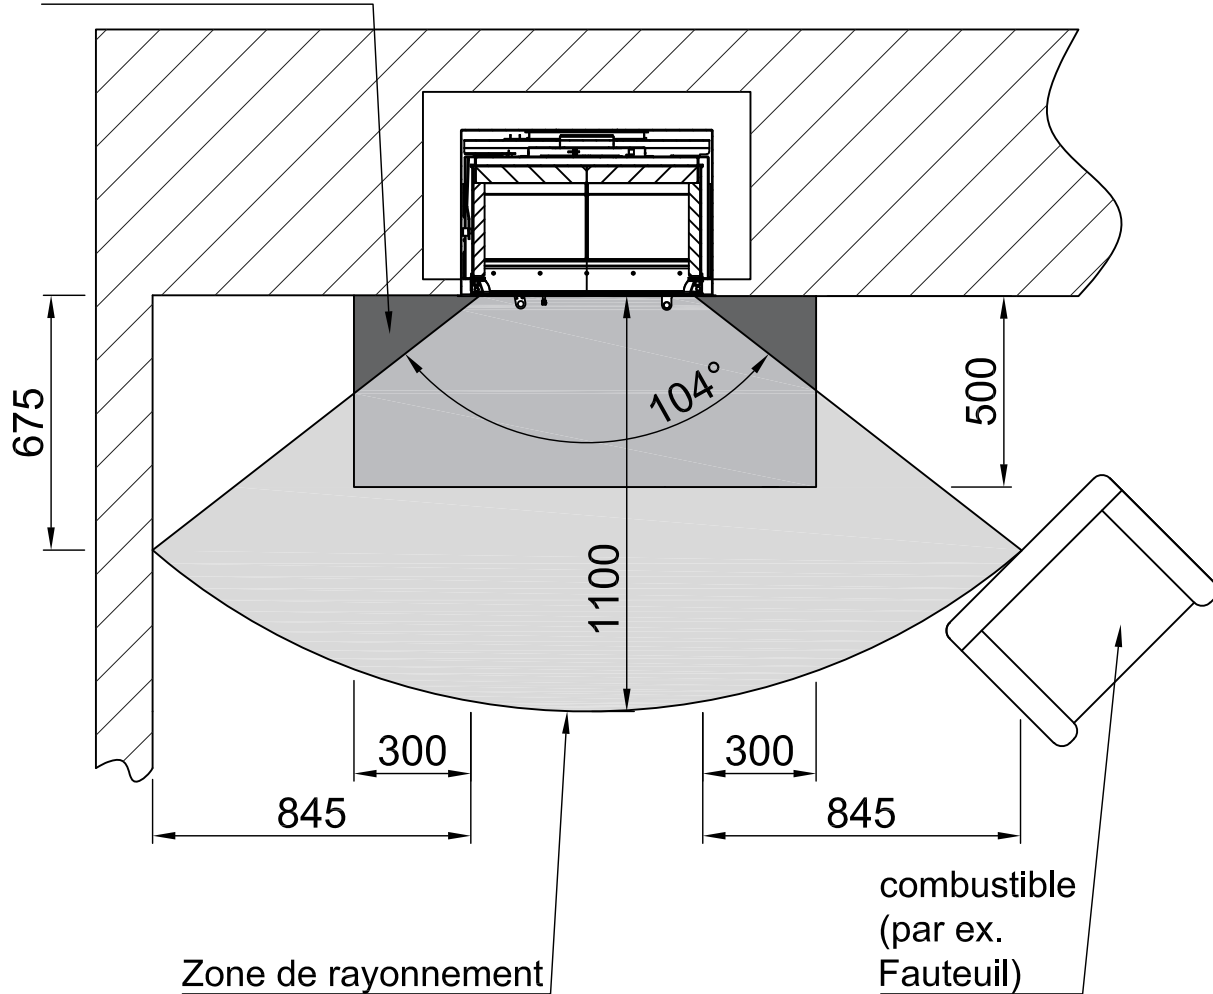

Revêtements de sol
non combustibles