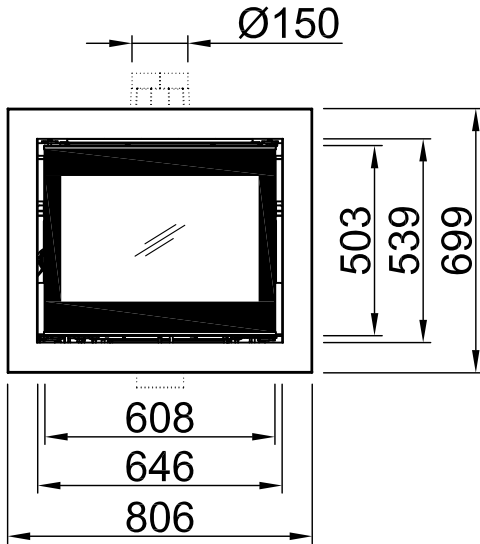

Cassette Linear M 700 2.0 + écran 80mm

RLA

2023/08