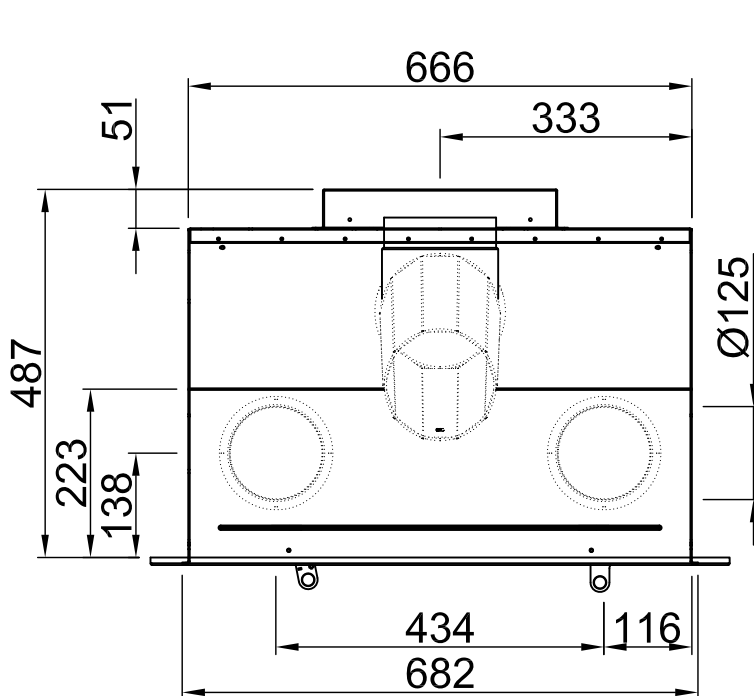

Cassette Linear M 700 2.0 + écran 60mm

RLA

2023/08

~1:20

~1:10

*optional
*optional
*optional
*optional
*optional
*optional
*optional