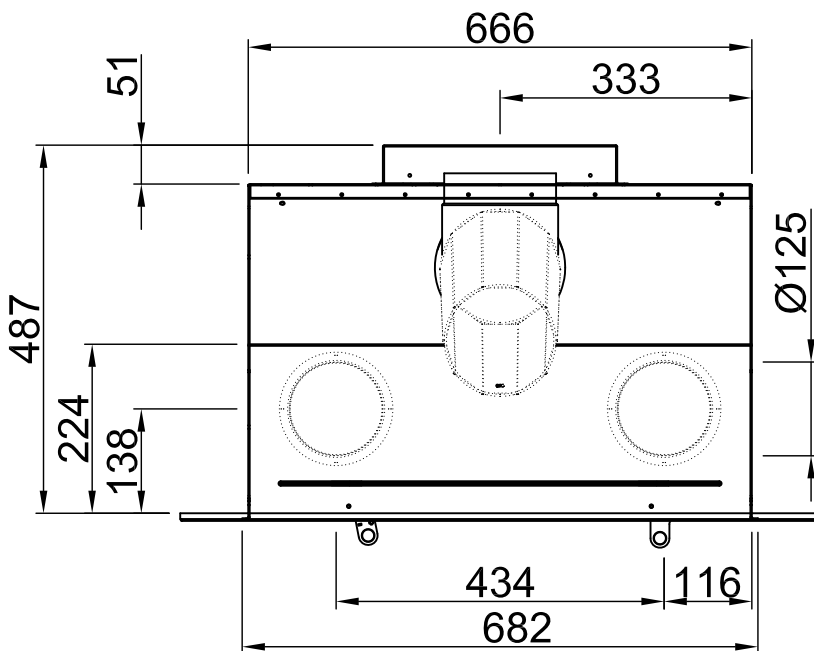

~1:10

*optional
*optional
*optional
*optional
*optional
*optional