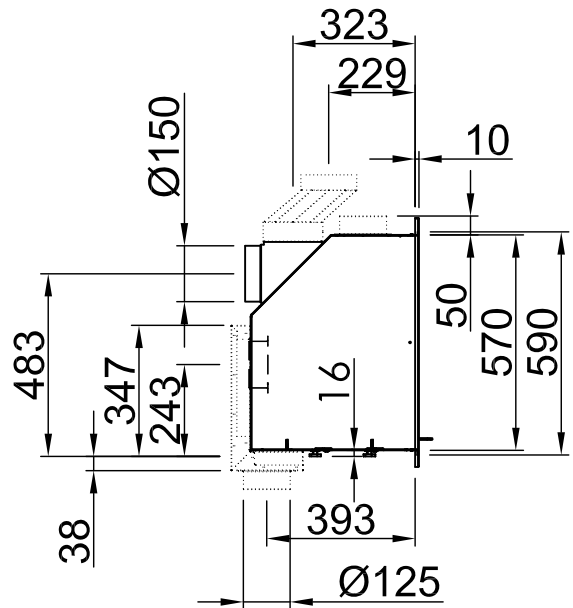

Cassette Linear M 700 2.0 + écran 60mm

RLA

2023/08