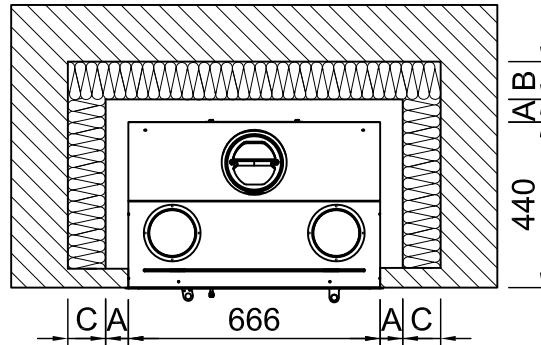

-	Rayonnement de la fenêtre d'observation frontale (mm)			1100
-	Rayonnement de la fenêtre d'observation latérale (mm)			-
-	Section minimale pour l'air circulant (cm²)			630
-	Section minimale pour l'air d'alimentation (cm²)			522
		Mur/éléments de construction à protéger		Paroi/éléments de construction à ne pas protéger
A	Chambre de chauffage à distance (mm)	≥60		Entrefer >10
Champ d'application: Allemagne		SILCA 250KM Numéro d'agrément: Z-43.14-117 (en remplacement de la maçonnerie + isolation de référence)	Isolation de référence (laine de roche selon l'AGI-Q 132).	SILCA 250KM Numéro d'agrément: Z-43.14-117 (en remplacement de la isolation de référence 80mm)
B	Isolation thermique arrière¹ (mm)	100	120+100 Prémur	50
C	Isolation thermique sur le côté¹ (mm)	100	120+100 Prémur	-
-	Isolation thermique du plancher surélevé¹ (mm)	0	-	0
-	Plafond d'isolation thermique¹ (mm)	140	160	-
Champ d'application: Autres pays de l'UE		SILCA 250KM Numéro d'agrément: Z-43.14-117 (en remplacement de la maçonnerie + isolation de référence)	-	Respecter les directives spécifiques à chaque pays !
B	Isolation thermique arrière¹ (mm)	100	-	
C	Isolation thermique sur le côté¹ (mm)	100	-	
-	Isolation thermique du plancher surélevé¹ (mm)	0	-	
-	Plafond d'isolation thermique¹ (mm)	140	-	
¹ S'applique uniquement aux éléments de construction dont la valeur U (coefficient de transfert thermique) est > 0,4W/m²K. Pour une valeur U < 0,4W/m²K, les exigences spécifiques à chaque pays doivent être respectées.				

*optional
*optional
*optional
*optional
*optional
*optional