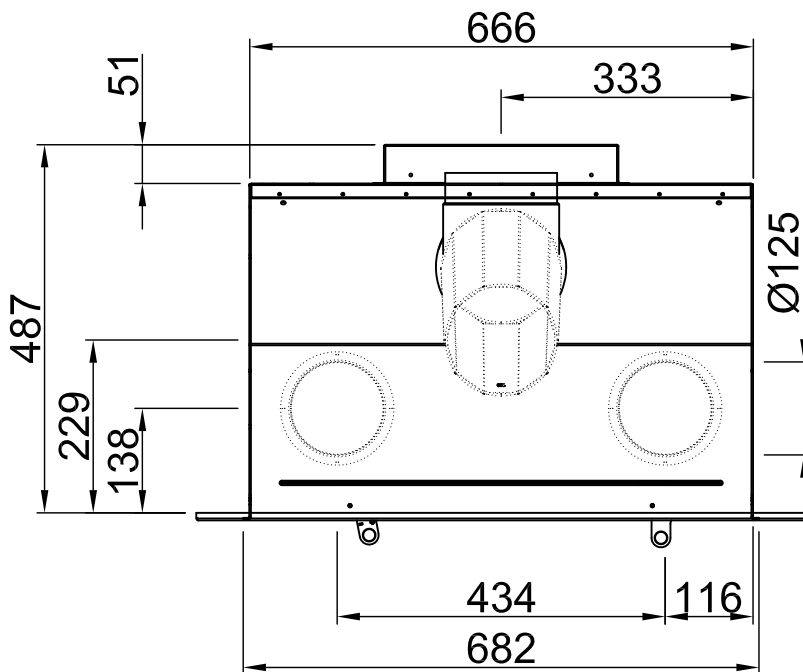

Cassette Linear M 700 2.0 + écran 80mm

RLA

2023/08

~1:20

~1:10

*optional
*optional
*optional
*optional
*optional
*optional