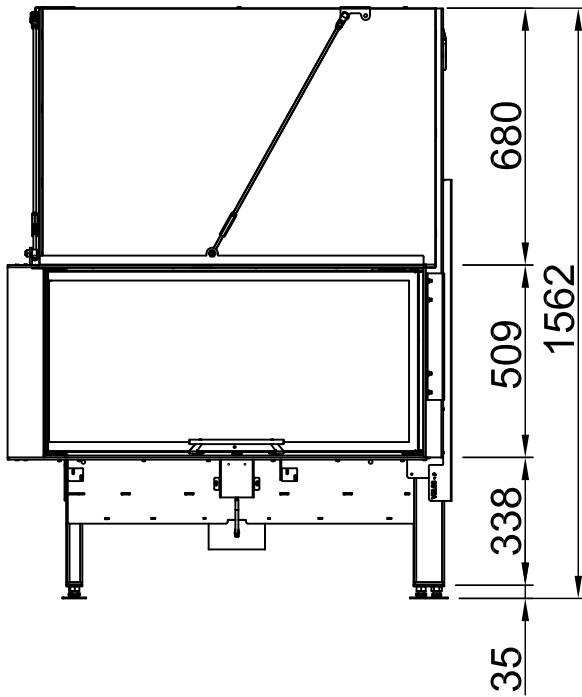

Varia 2L-100h 2.0, écran, en forme de L

6-côtés, massif

2022/06

~1:20

*optional
*optional
*optional
*optional
*optional
*optional