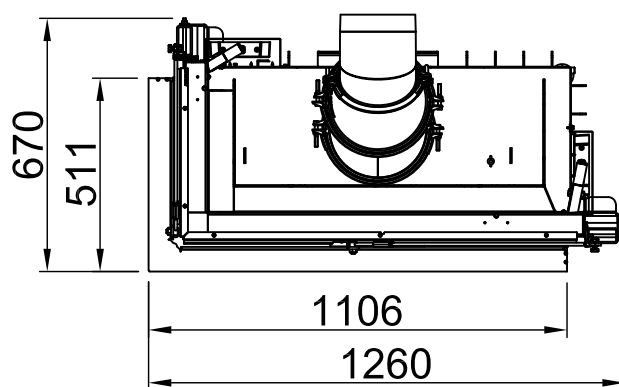

Varia 2L-100h 2.0, BLR, en forme de L

6 côtés massif

2022/06

*optional
*optional
*optional
*optional
*optionalny
*опционально