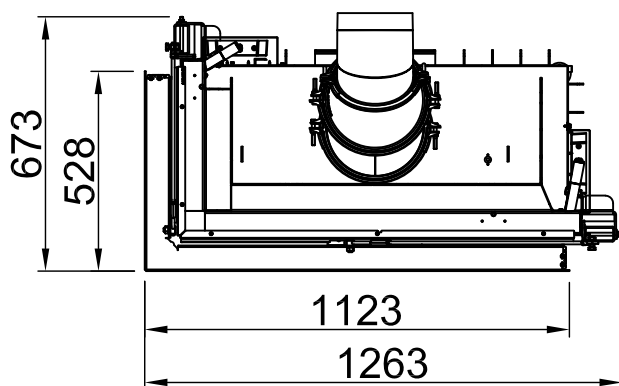

Varia 2L-100h 2.0, BLR, en forme de L

6 côtés chanfreiné

2022/06

~1:20

*optional
*optional
*optional
*optional
*optional
*optional