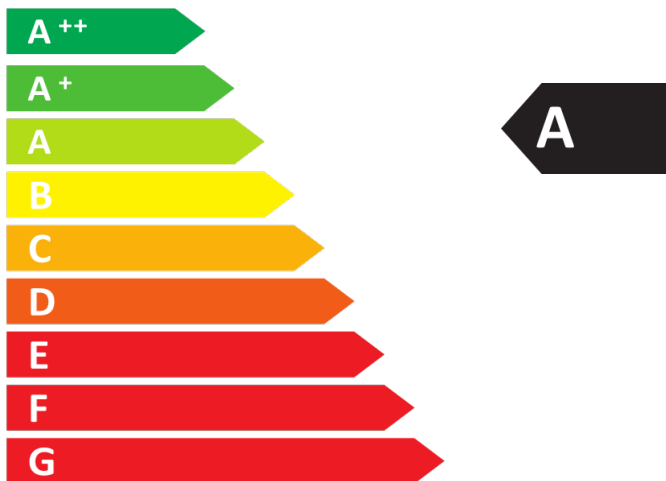

# ENERG

енергия · ενεργεια

## Mini S 7,0 kW

7.0  
kW

N.A.

ENERGIA · ЕНЕРГИЈА · ΕΝΕΡΓΕΙΑ · ENERGIJA · ENERGY · ENERGIE · ENERGI

2018/1186