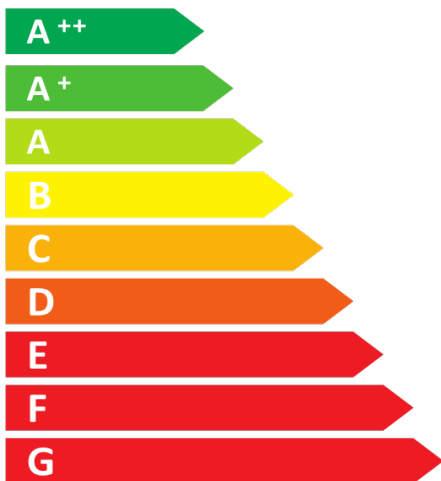

**ENERG**  
енергия · ενεργεια

# Ares mit S-Thermatik

**10.0**  
kW

**N.A.**

ENERGIA · ЕНЕРГИЈА · ΕΝΕΡΓΕΙΑ · ENERGIJA · ENERGY · ENERGIE · ENERGI

2018/1186