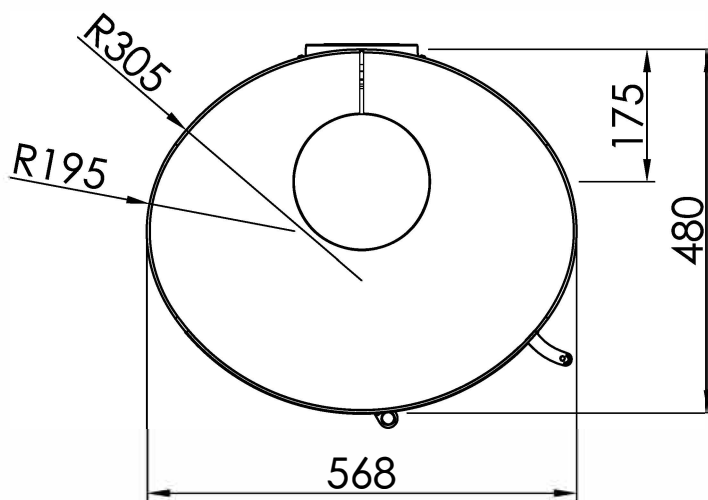

~1:10

*optional
*optional
*optional
*optional
*optional
*optional