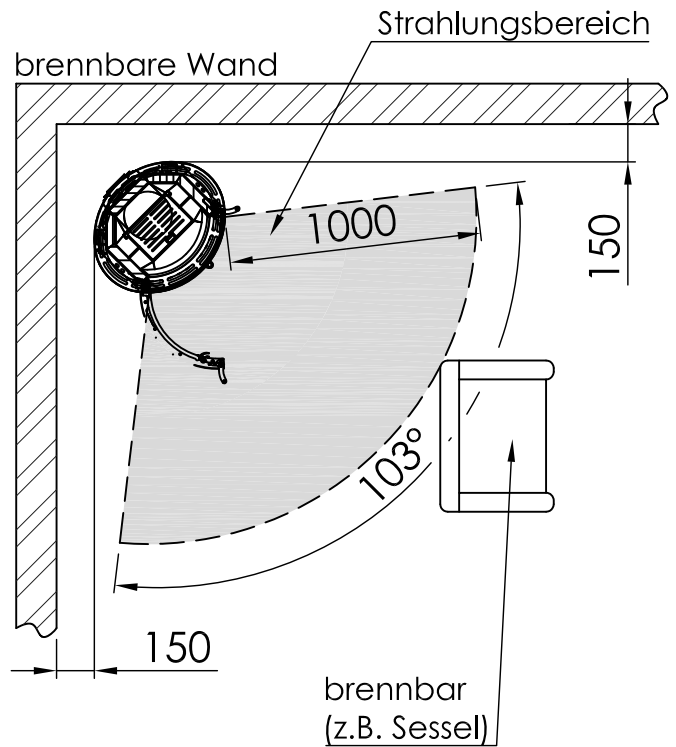

*optional
*optional
*optional
*optional
*optional
*optional