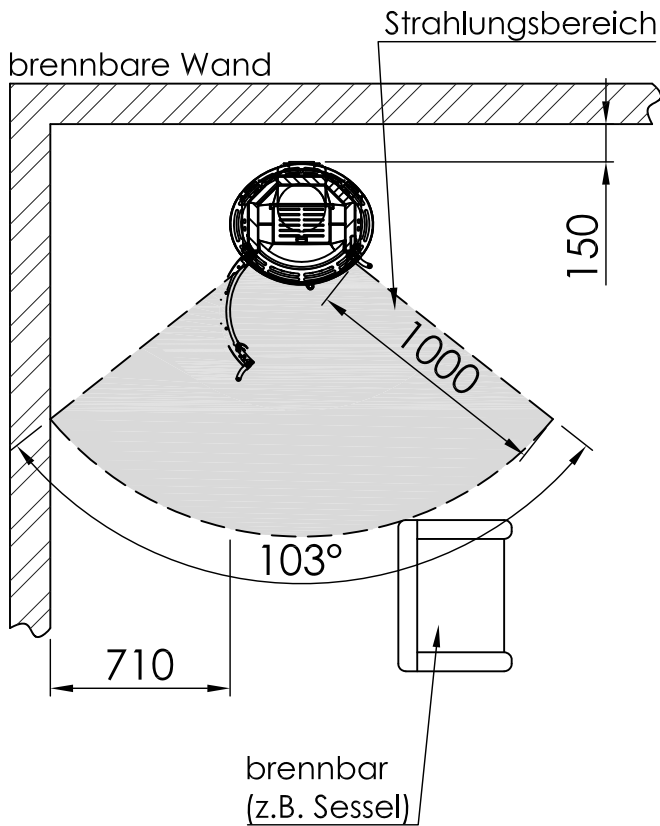

*optional
*optional
*optional
*optional
*optional
*optional