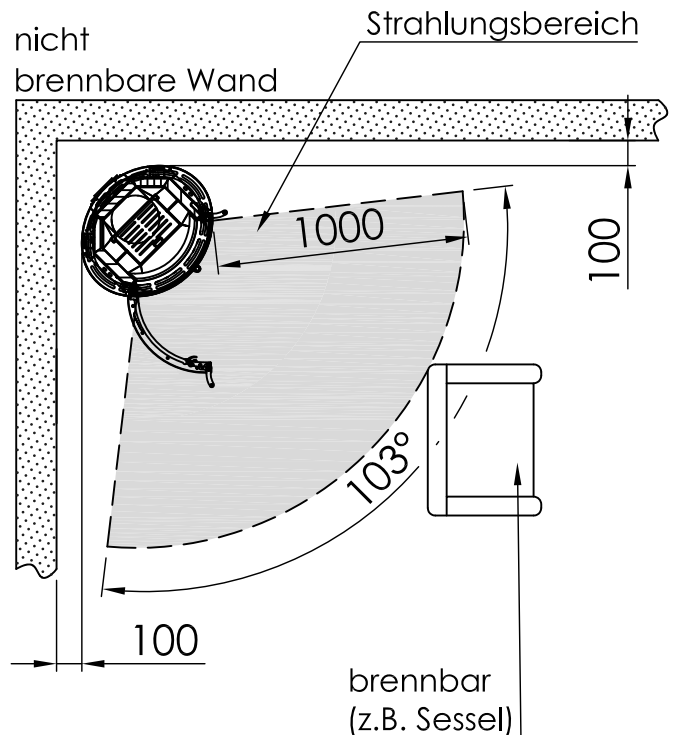

*optional
*optional
*optional
*optional
*optional
*optional