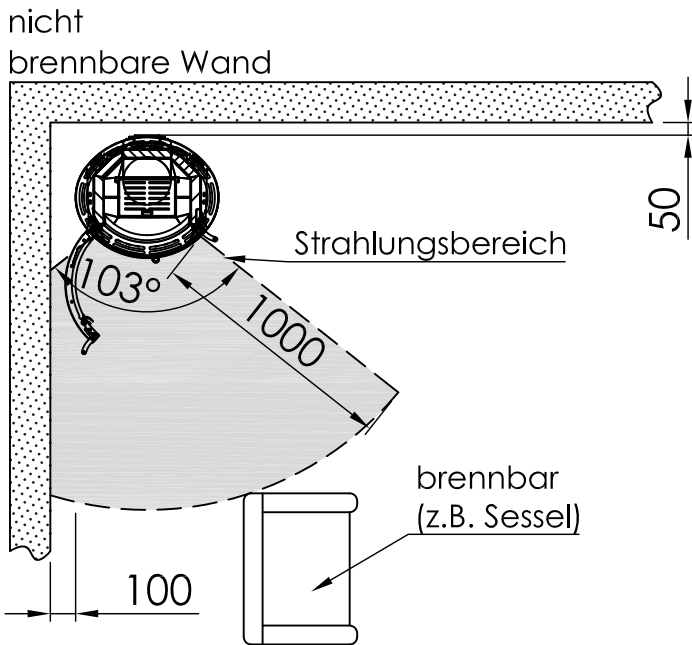

*optional
*optional
*optional
*optional
*optional
*optional