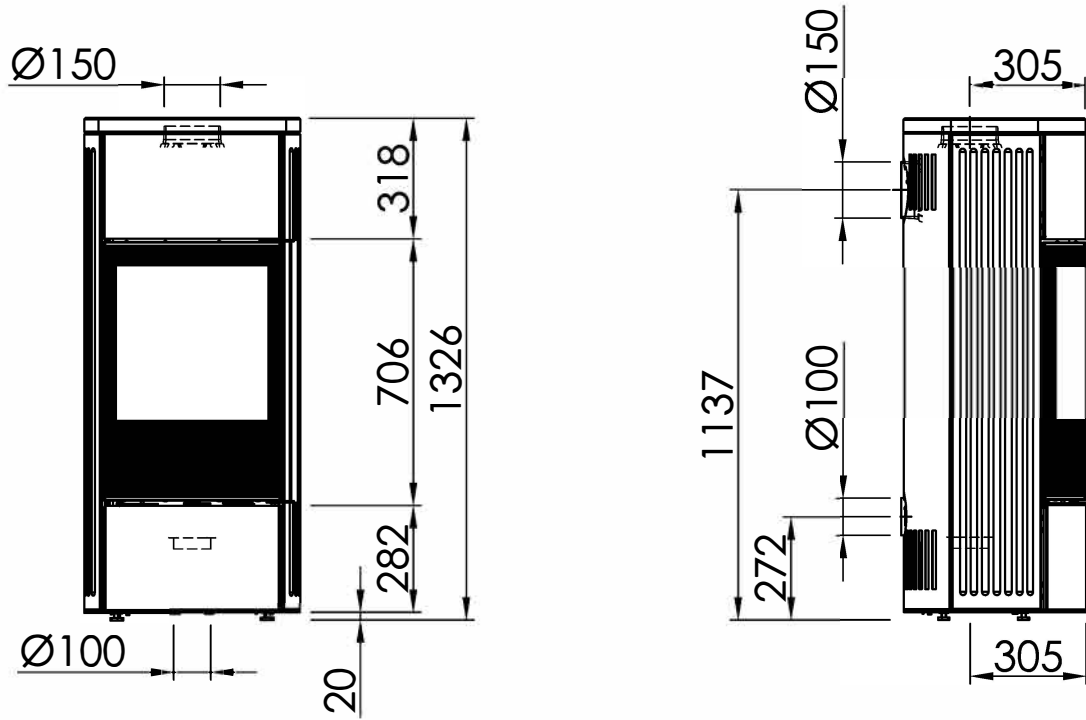

~1:20

~1:10

*optional
*optional
*optional
*optional
*optional
*optional