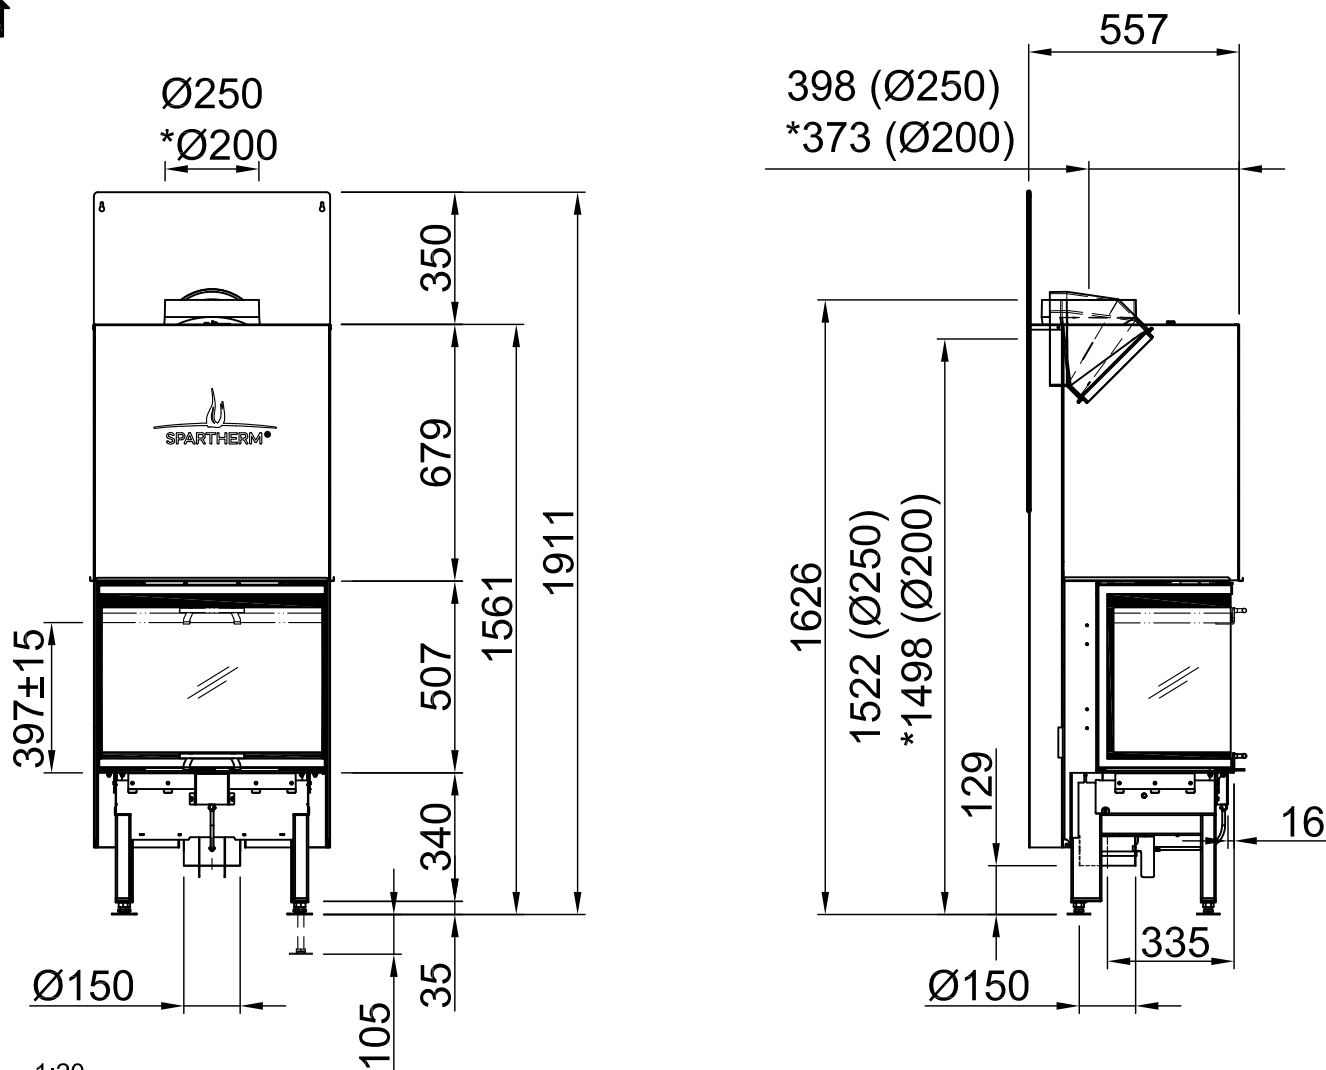

~1:20

~1:10

*optional
*optional
*optional
*optional
*optional
*optional