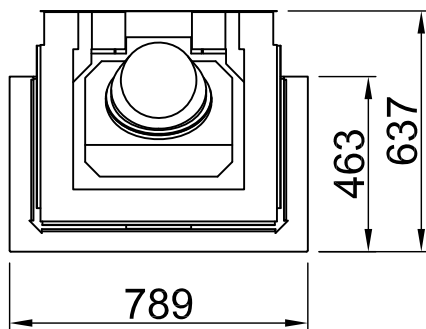

Arte 3RL-60h, cornici, forma a U

8-lati, massiccio

2019/06

~1:20

*optional
*optional
*optional
*optional
*optional
*optional