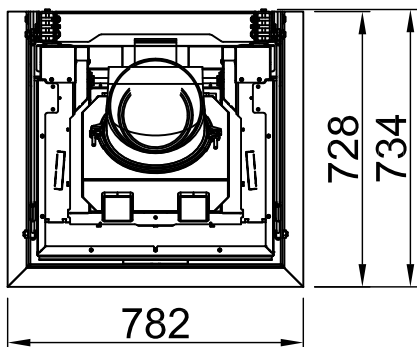

Arte 3RL-60h, MLR

a 3 lati

2020/08

~1:20

*optional
*optional
*optional
*optional
*optional
*optional