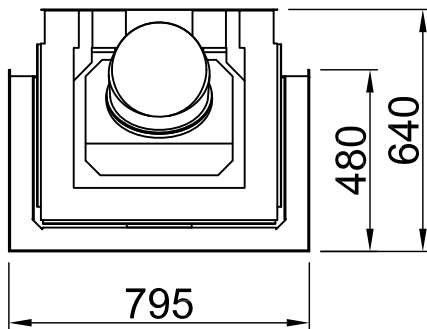

Arte 3RL-60h, cornici, forma a U

a 5 lati, smussato

2019/06

~1:20

*optional
*optional
*optional
*optional
*optional
*optional