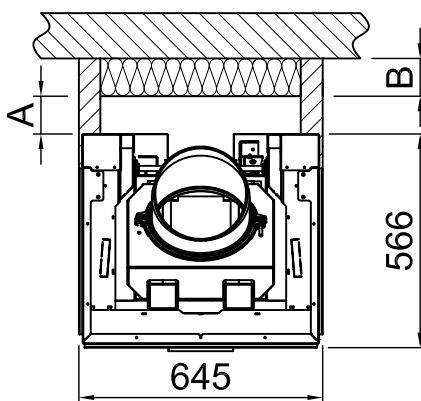

*optional
 *optional
 *optional
 *optional
 *optional
 *optional

-	Campo di radiazione della finestra di visualizzazione frontale (mm)			1180
-	Campo di radiazione della finestra di visualizzazione laterale (mm)			880
-	Sezione minima per la circolazione dell'aria (cm ²)			650
-	Sezione minima per l'aria di mandata (cm ²)			860
		Parete/componenti da proteggere		Parete/componenti da non proteggere
A	Camera di riscaldamento a distanza (mm)	≥80		Traferro >10
Ambito di applicazione: Germania		SILCA 250KM Omologazione n.: Z-43.14-117 (come sostituto della muratura di rivestimento + materiale isolante di riferimento)	Isolamento di riferimento (Lana di roccia secondo AGI-Q 132)	SILCA 250KM Omologazione n.: Z-43.14-117 (in sostituzione del materiale isolante di riferimento 80mm)
B	Isolamento termico posteriore ¹ (mm)	60	70+100 di pre-muro	50
C	Isolamento termico laterale ¹ (mm)	-	-	-
-	Isolamento termico del pavimento sopraelevato ¹ (mm)	0	0	0
-	Isolamento termico a soffitto ¹ (mm)	-	-	-
Ambito di applicazione: Altri paesi dell'UE		SILCA 250KM Omologazione n.: Z-43.14-117 (come sostituto della muratura di rivestimento + materiale isolante di riferimento)	-	-
B	Isolamento termico posteriore ¹ (mm)	60	-	Specifico per ogni paese Rispettare le specifiche!
C	Isolamento termico laterale ¹ (mm)	-	-	
-	Isolamento termico del pavimento sopraelevato ¹ (mm)	0	-	
-	Isolamento termico a soffitto ¹ (mm)	-	-	