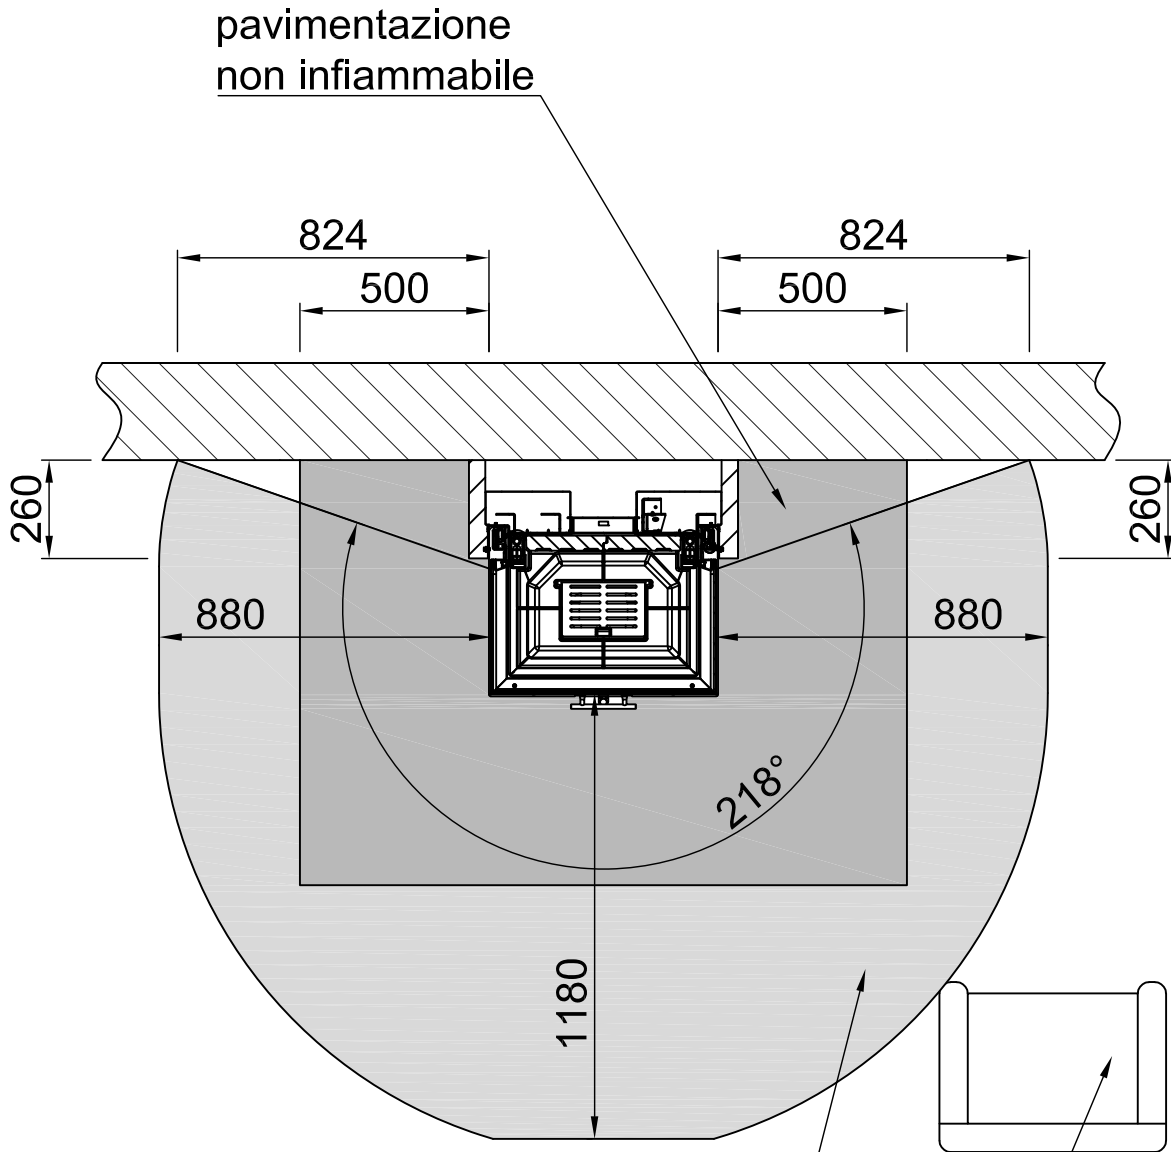

pavimentazione
non infiammabile

Gamma di radiazioni

infiammabile
(ad esempio poltrone)

*optional
*optional
*optional
*optional
*optional
*optional