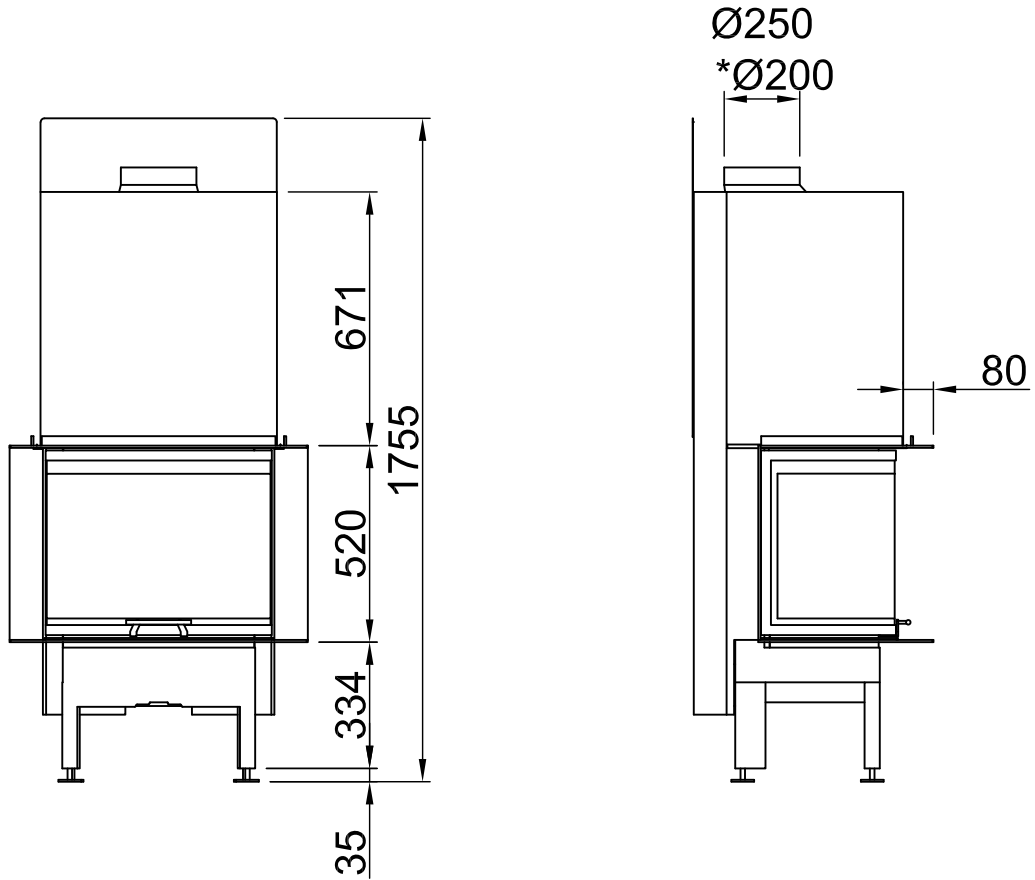

Arte 3RL-60h, cornici, forma a U

8-lati, massiccio

2019/06

~1:20

*optional
*optional
*optional
*optional
*optionalny
*опционально