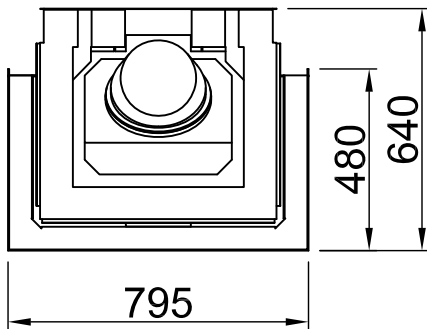

Arte 3RL-60h, cornici, forma a U

a 8 lati, smussato

2019/06

~1:20

*optional
*optional
*optional
*optional
*optional
*optional