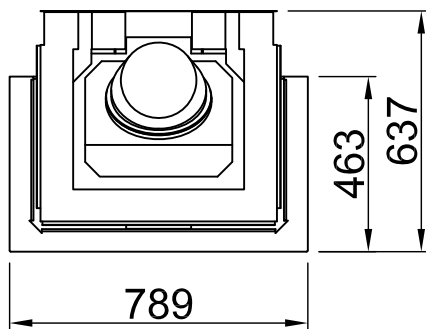

Arte 3RL-60h, cornici, forma a U

8-lati, massiccio

2019/06

~1:20

*optional
*optional
*optional
*optional
*optionalny
*опционально