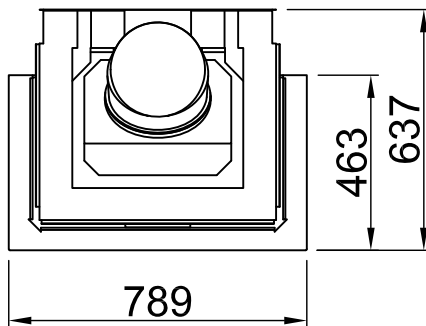

Arte 3RL-60h, cornici, forma a U

5-lati, massiccio

2019/06

~1:20