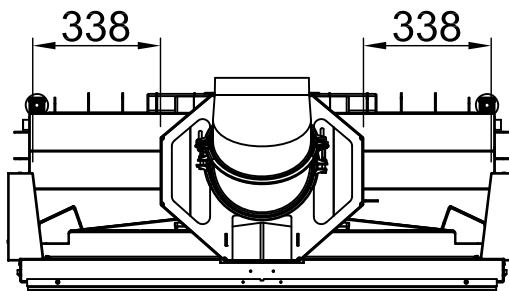

Varia B-120h + Thermobox, largo (+ adattatore)

RLA

2018/08

~1:20

*optional
*optional
*optional
*optional
*optional
*optional