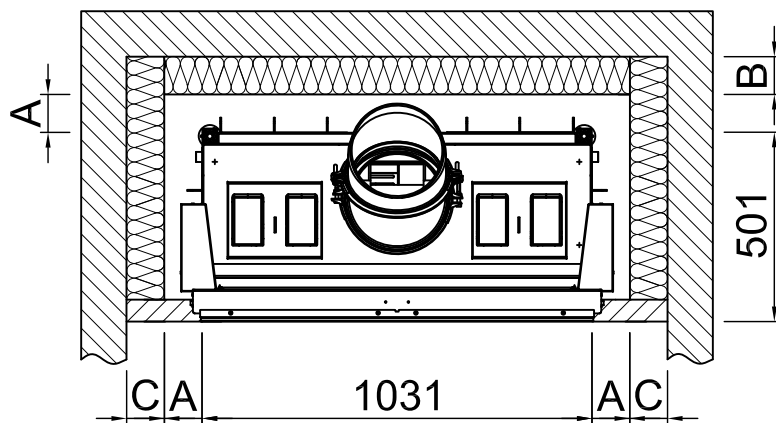

Distanze camera di riscaldamento Varia B-120h

RLA

2020/01

-	Campo di radiazione della finestra di visualizzazione frontale (mm)	800	
-	Campo di radiazione della finestra di visualizzazione laterale (mm)	-	
-	Sezione minima per la circolazione dell'aria (cm²)	1600	
-	Sezione minima per l'aria di mandata (cm²)	1910	
		Parete/componenti da proteggere	
A	Camera di riscaldamento a distanza (mm)	≥100	
Ambito di applicazione: Germania		SILCA 250KM Omologazione n.: Z-43.14-117 (come sostituto della muratura di rivestimento + materiale isolante di riferimento)	Isolamento di riferimento (Lana di roccia secondo AGI-Q 132)
B	Isolamento termico posteriore¹ (mm)	100	120+100 di pre-muro
C	Isolamento termico laterale¹ (mm)	100	120+100 di pre-muro
-	Isolamento termico del pavimento sopraelevato¹ (mm)	80	0
-	Isolamento termico a soffitto¹ (mm)	-	-
Ambito di applicazione: Altri paesi dell'UE		SILCA 250KM Omologazione n.: Z-43.14-117 (come sostituto della muratura di rivestimento + materiale isolante di riferimento)	-
B	Isolamento termico posteriore¹ (mm)	100	-
C	Isolamento termico laterale¹ (mm)	100	-
-	Isolamento termico del pavimento sopraelevato¹ (mm)	80	-
-	Isolamento termico a soffitto¹ (mm)	-	-
		Specifico per ogni paese Rispettare le specifiche!	

¹ Vale solo per componenti edilizi con un valore U (coefficiente di trasmissione del calore) > 0,4W/m²K. Per un valore U < 0,4W/m²K, è necessario rispettare i requisiti specifici del paese.

*optional
*opțional
*opcion
*opcionale
*opcionál
*opcionale
*opcjonalny
*opcionально