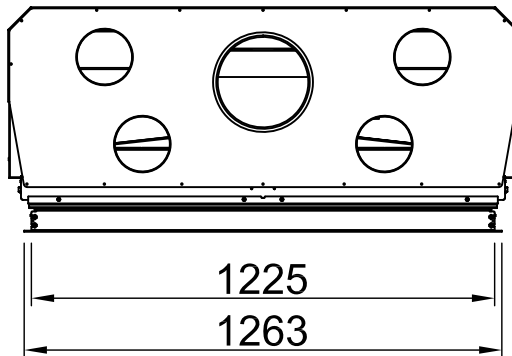

Varia B-120h + WLM, cornici, diritto

a 4 lati smussato

2020/07

~1:20

*optional
*optional
*optional
*optional
*optional
*optional