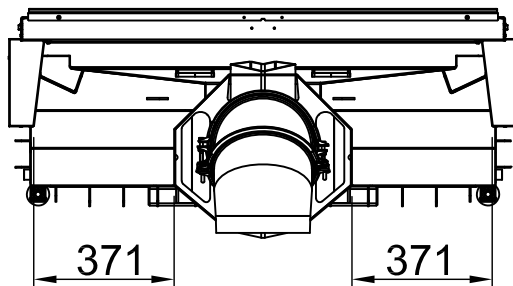

Varia B-120h + Thermobox, stretto (+ adattatore)

RLA

2018/08

~1:20

*optional
*optional
*optional
*optional
*optional
*optional