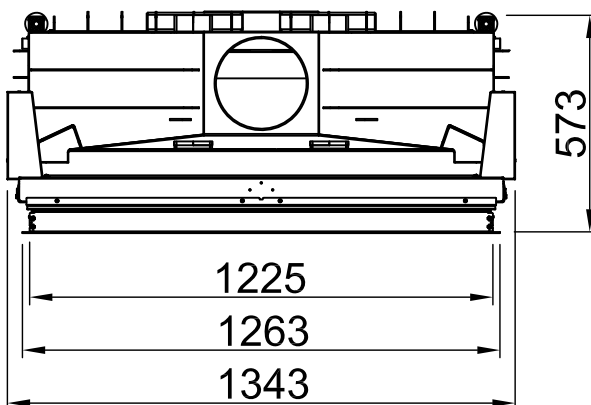

Varia B-120h, cornici, diritto

a 4 lati smussato

2023/03

~1:20

*optional
*optional
*optional
*optional
*optional
*optional