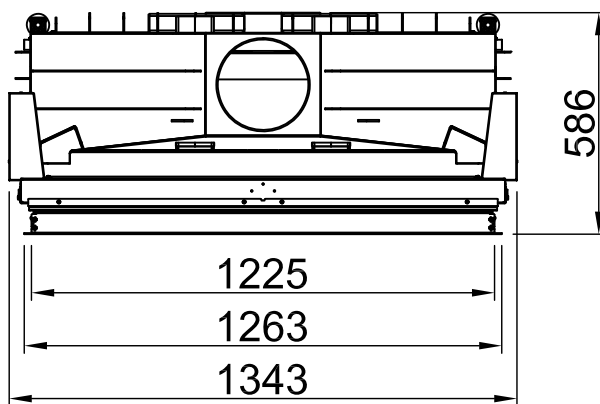

Varia B-120h, cornici, diritto

a 3 lati, smussato

2023/03

~1:20

*optional
*optional
*optional
*optional
*optional
*optional