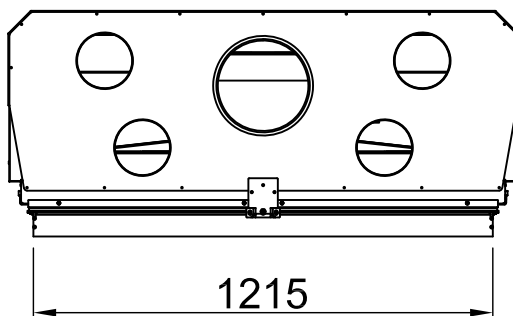

Varia B-120h + WLM, cornici, diritto

a 3 lati massiccio

2020/07

~1:20

*optional
*optional
*optional
*optional
*optionalny
*опционально