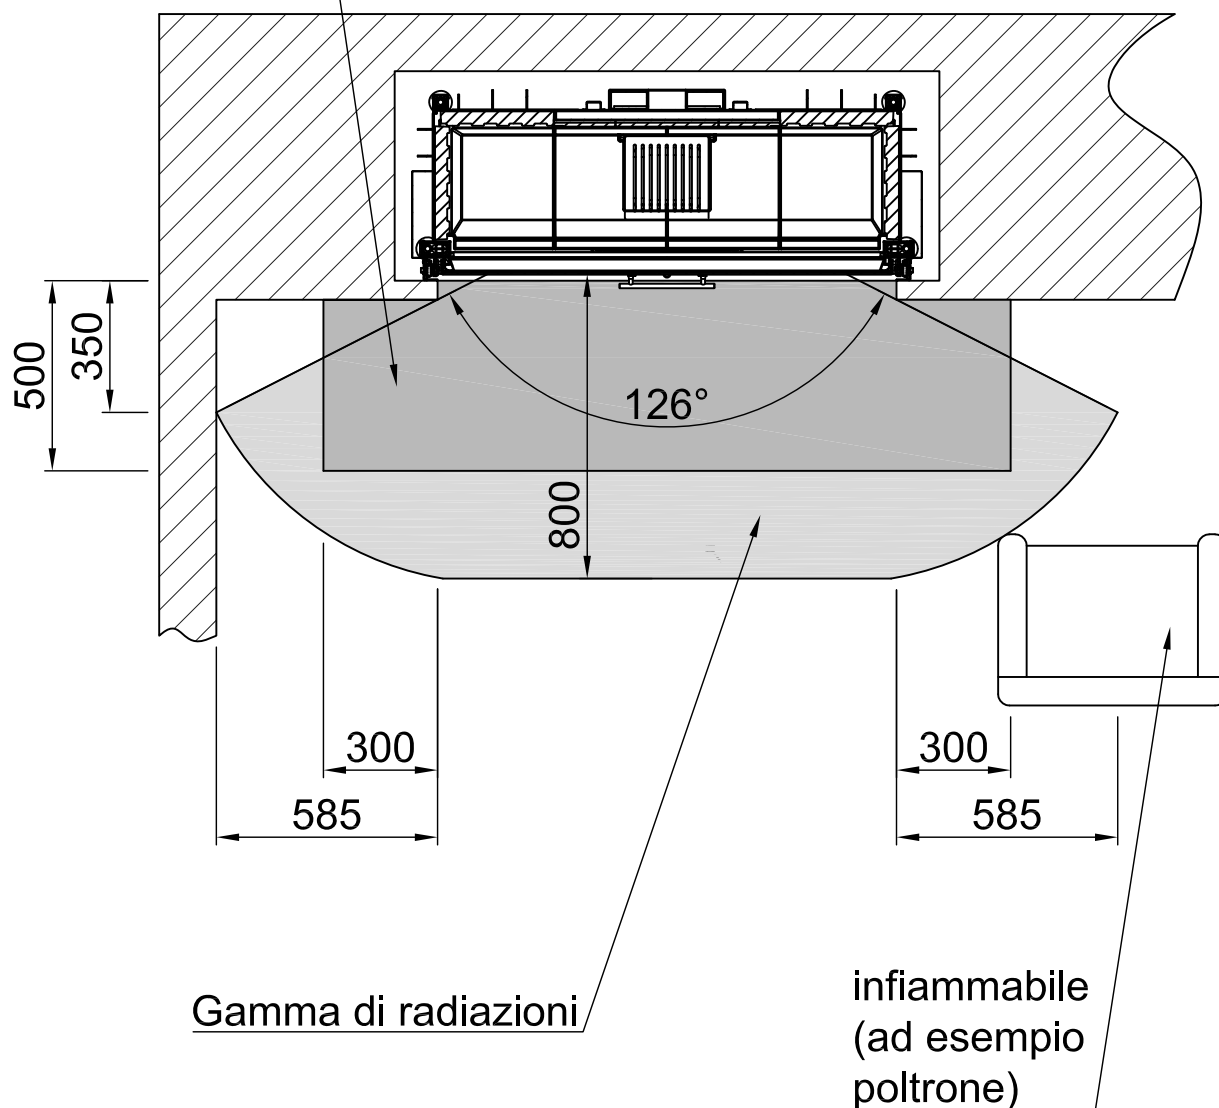

pavimentazione
non infiammabile

Gamma di radiazioni

inflammabile
(ad esempio
poltrone)

*optional
*optional
*optional
*optional
*optional
*optional