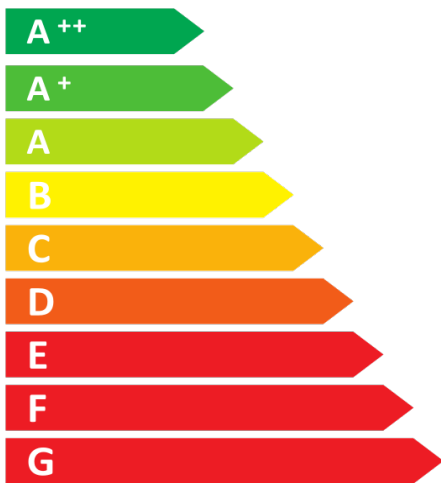

# ENERG

енергия · ενεργεια

## Varia 2L-62h 6,9 kW

6.9  
kW

N.A.

ENERGIA · ЕНЕРГИЈА · ΕΝΕΡΓΕΙΑ · ENERGIJA · ENERGY · ENERGIE · ENERGI

2018/1186