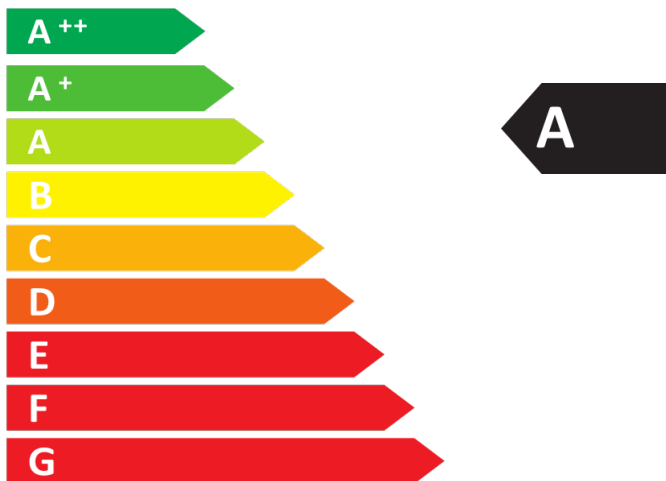

# ENERG

енергия · ενεργεια

## Varia 2R-55 7,0 kW

7.0  
kW

N.A.

ENERGIA · ЕНЕРГИЈА · ΕΝΕΡΓΕΙΑ · ENERGIJA · ENERGY · ENERGIE · ENERGI

2018/1186