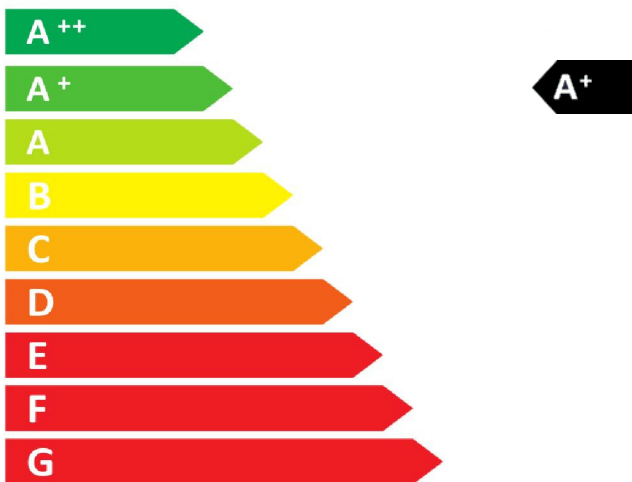

ENERG

енергия · ενεργεια

Trico S steel 6,0 kW T 2.0

6,0
kW

0,0

ENERGIA · ЕНЕРГИЈА · ΕΝΕΡΓΕΙΑ · ENERGIJA · ENERGY · ENERGIE · ENERGI

2018/1186