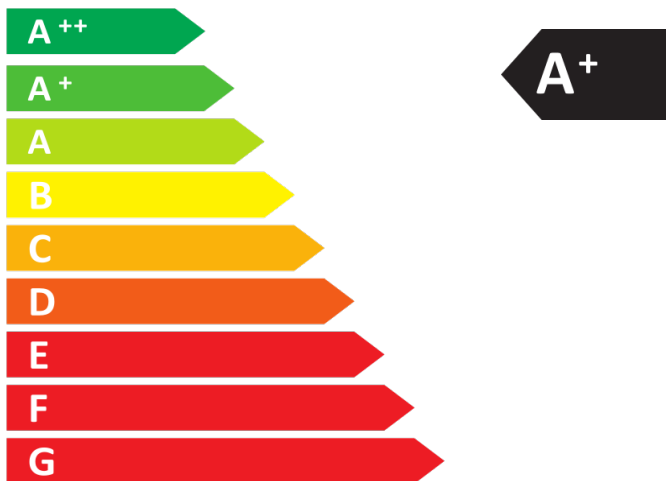

ENERG

енергия · ενεργεια

Varia 2R-62 6,9 KW

6.9
kW

N.A.

ENERGIA · ЕНЕРГИЈА · ΕΝΕΡΓΕΙΑ · ENERGIJA · ENERGY · ENERGIE · ENERGI

2018/1186