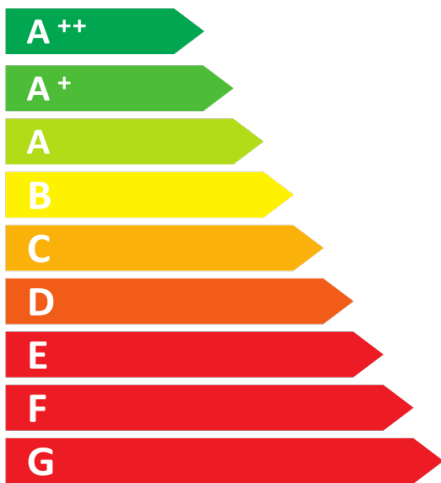

**ENERG**  
енергия · ενεργεια

Varia FD H2O 15,0 kW

**A+**

**5.6**  
kW

**9.4**  
kW

ENERGIA · ЕНЕРГИЈА · ΕΝΕΡΓΕΙΑ · ENERGIJA · ENERGY · ENERGIE · ENERGI

2018/1186