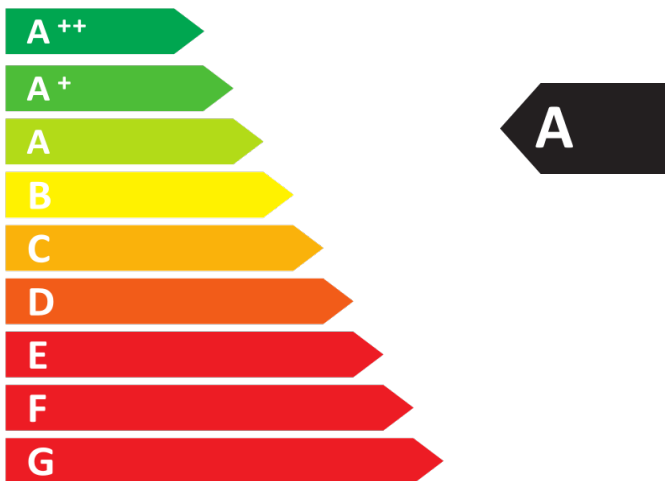

ENERG

енергия · ενεργεια

Senso L klassik 6,0 kW T 2.0

6.0
kW

N.A.

ENERGIA · ЕНЕРГИЈА · ΕΝΕΡΓΕΙΑ · ENERGIJA · ENERGY · ENERGIE · ENERGI

2018/1186