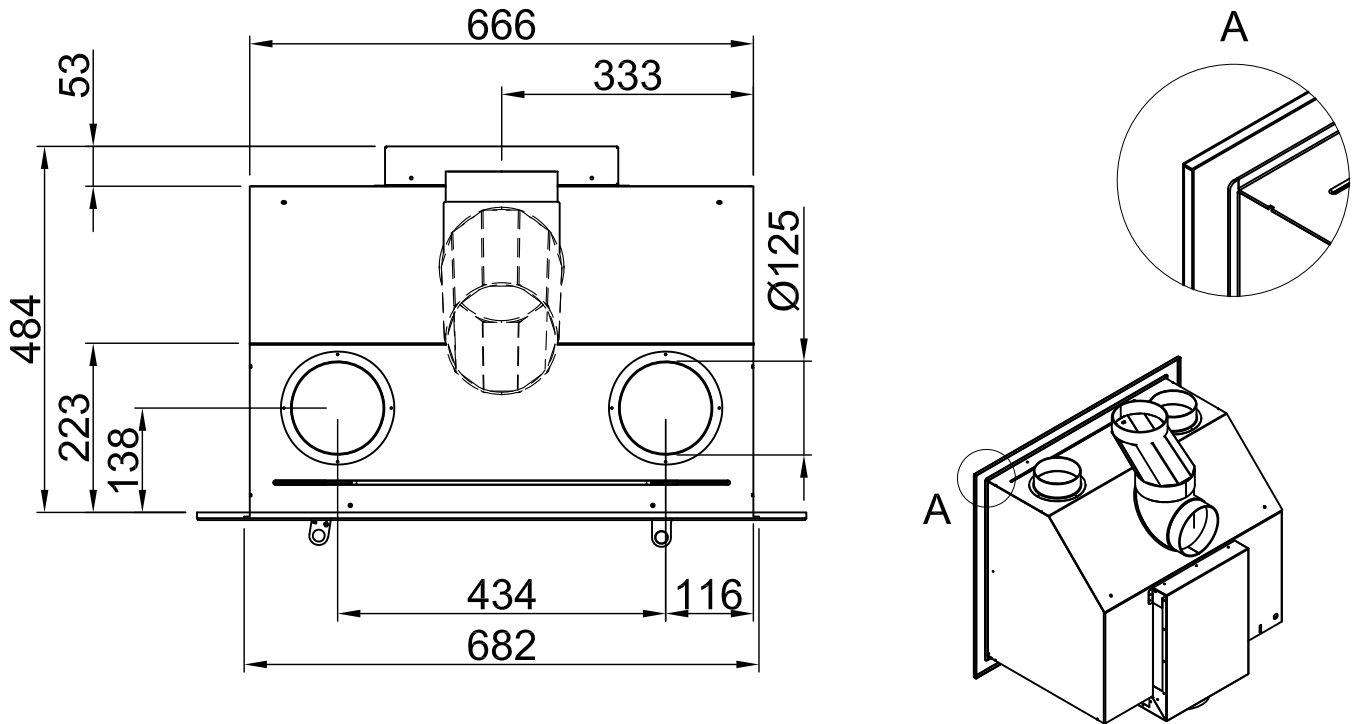

Linear Kasette M 700 + Blende 80 mm

RLA

2014/02/01

~1:20

~1:10