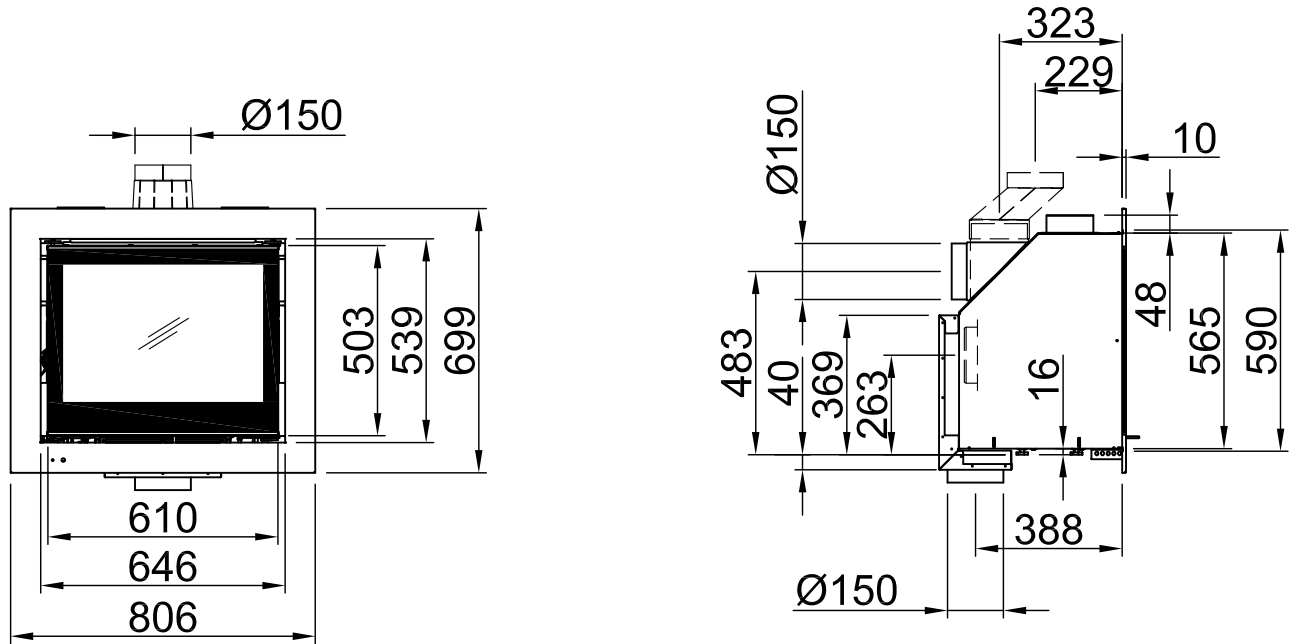

Linear Kasette M 700 + Blende 80 mm

RLA

2014/02/01