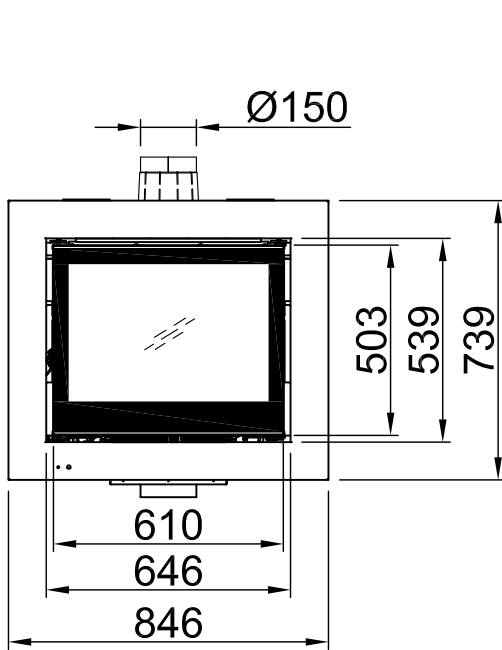

Linear Cassette M 700 + Blende 100 mm

RLA

2014/02/01