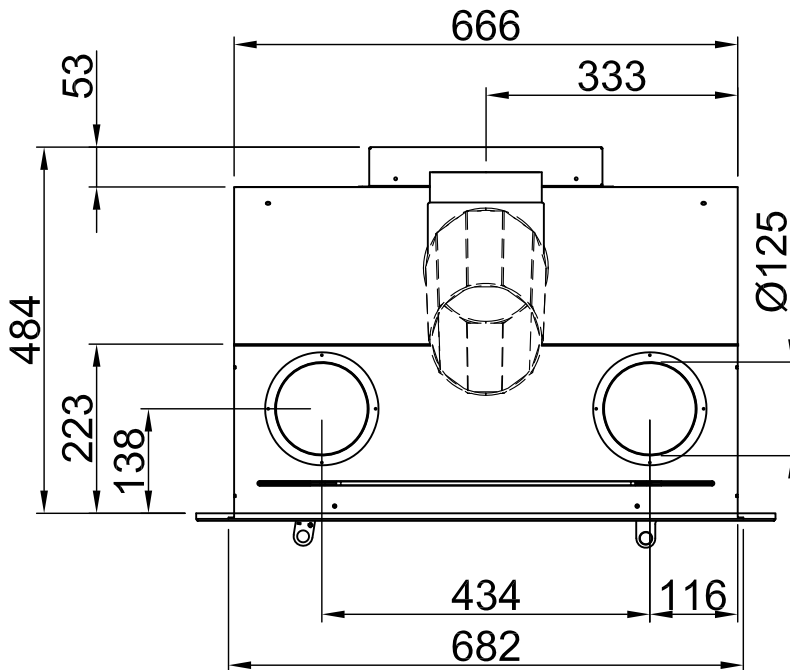

Linear Cassette M 700 + Blende 60 mm

RLA

2014/02/01

~1:20

~1:10

*optional
*optional
*optional
*optional
*optional
*optional
*optional