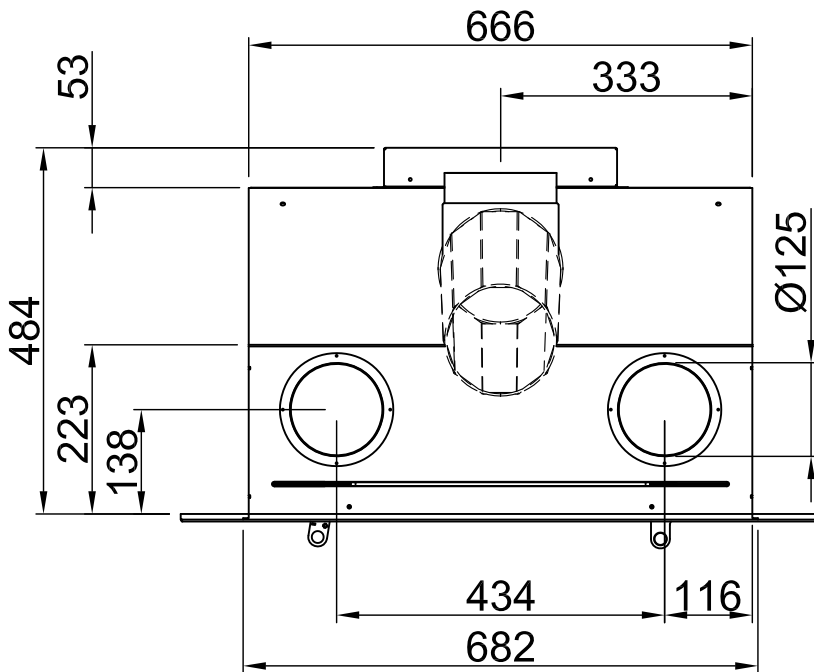

Linear Cassette M 700 + Blende 100 mm

RLA

2014/02/01

~1:20

~1:10

*optional
*optional
*optional
*optional
*optional
*optional