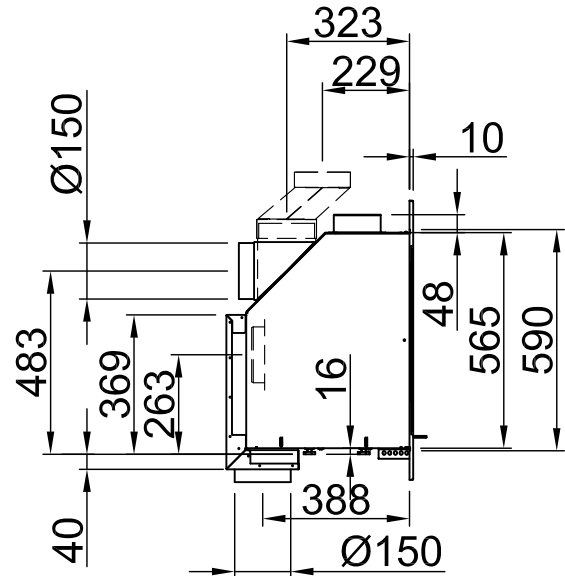

Linear Cassette M 700 + Blende 100 mm

RLA

2014/02/01