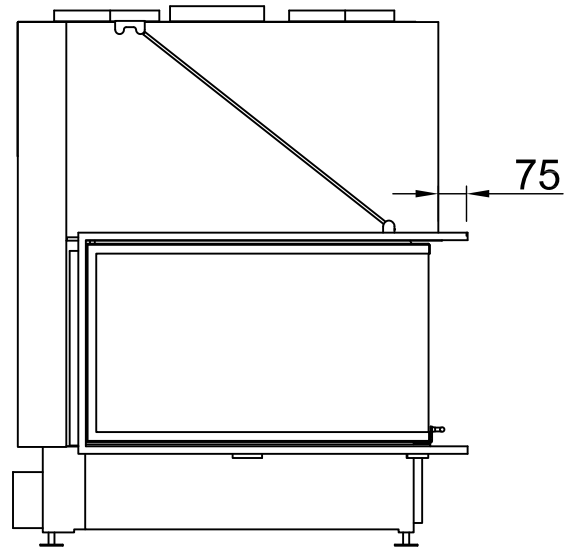

Arte U-90h + WLM, cornici, forma a U

a 8 lati, smussato

2021/06

~1:20

*optional
*optional
*optional
*optional
*optional
*optional