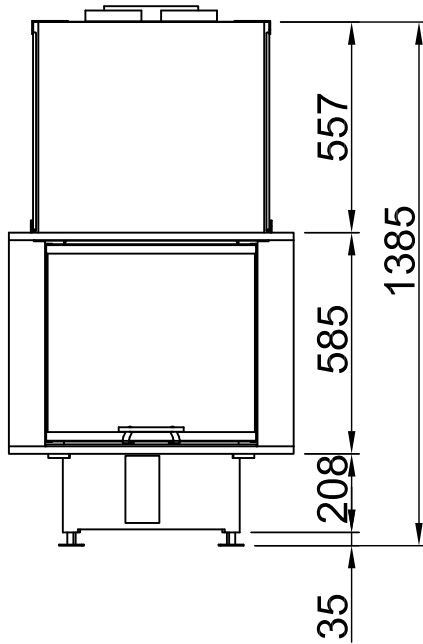

Arte U-90h + WLM, cornici, forma a U

a 8 lati, smussato

2021/06

~1:20

*optional
*optional
*optional
*optional
*optional
*optional