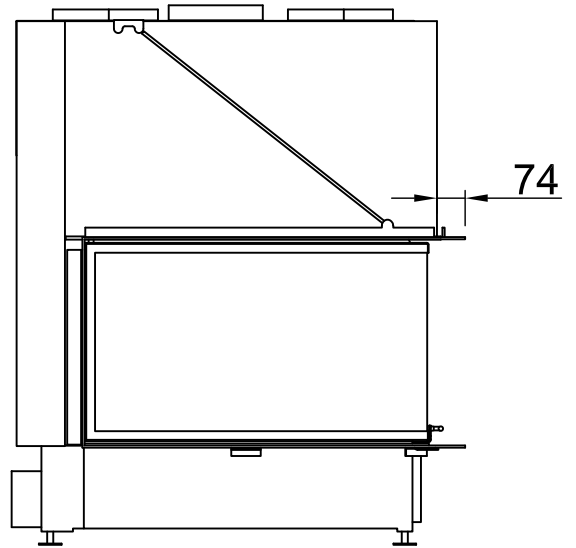

Arte U-90h + WLM, cornici, forma a U

a 8 lati massiccio

2021/06

~1:20