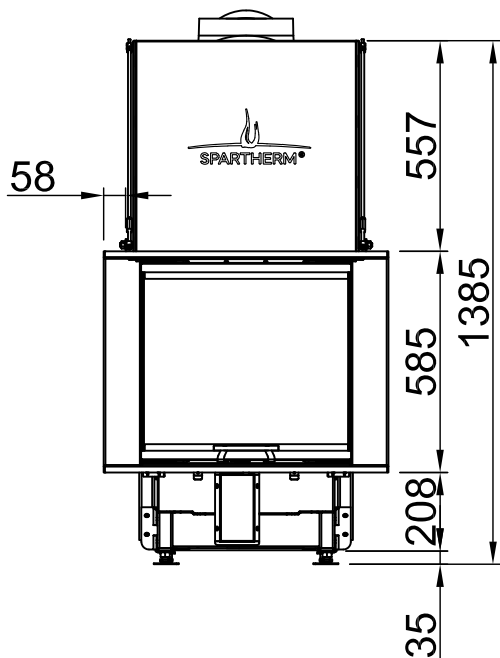

Arte U-90h, BLR, forma a U

a 8 lati smussato

2020/08

~1:20

*optional
*optional
*optional
*optional
*optionalny
*опционально