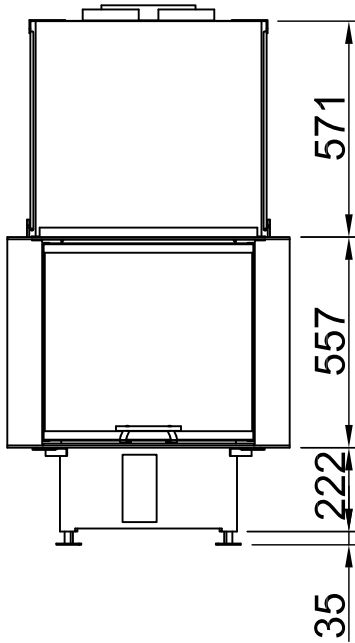

Arte U-90h + WLM, cornici, forma a U

a 8 lati massiccio

2021/06

~1:20