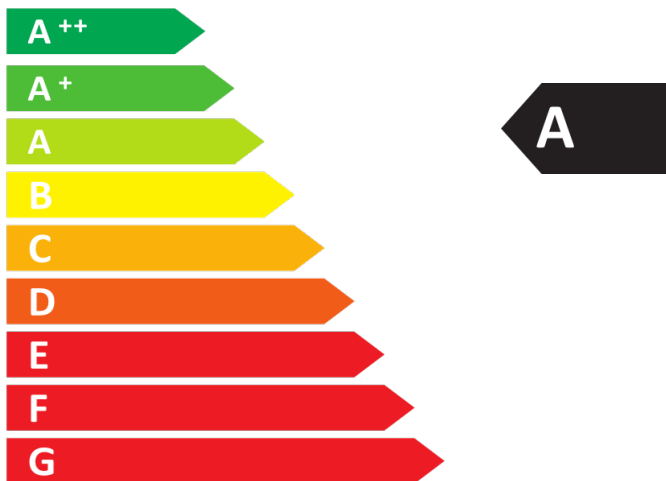

ENERG
енергия · ενεργεια

Senso L RLU

7.0
kW

N.A.

ENERGIA · ЕНЕРГИЈА · ΕΝΕΡΓΕΙΑ · ENERGIJA · ENERGY · ENERGIE · ENERGI

2018/1186