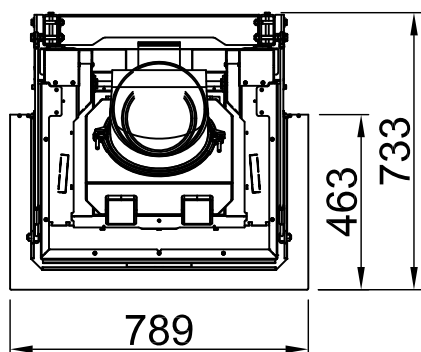

Arte 3RL-60h, BLR, U-Form

8-seitig, massiv

2020/08

~1:10

*optional
*optional
*optional
*optional
*optional
*optional