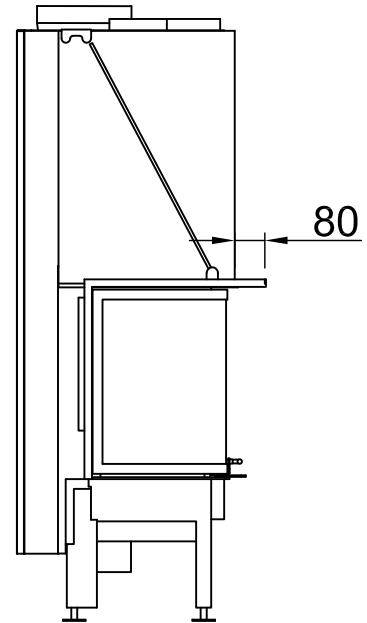

Arte 3RL-60h + WLM, Blende, U-Form

5-seitig, abgekantet

2021/06

~1:20

*optional
*optional
*optional
*optional
*optionalny
*опционально