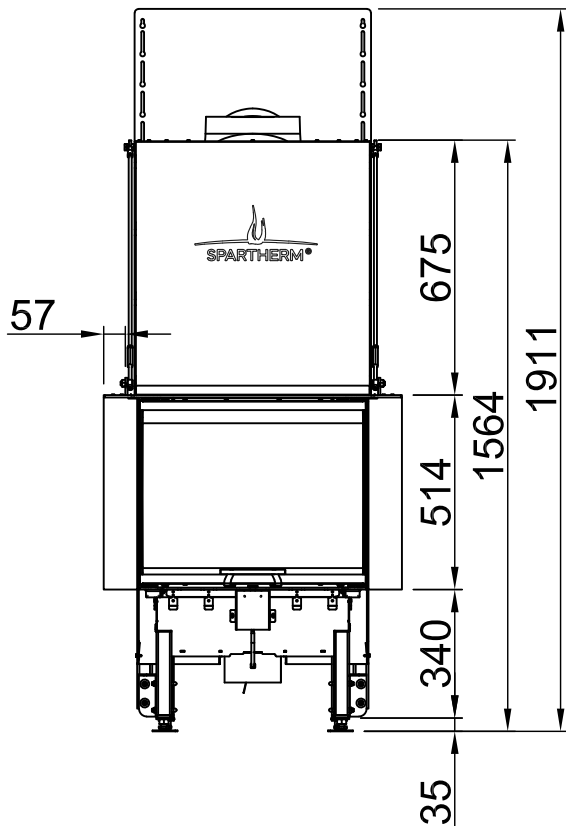

Arte 3RL-60h, BLR, U-Form

5-seitig, massiv

2020/08

~1:20

*optional
*optional
*optional
*optional
*optional
*optional