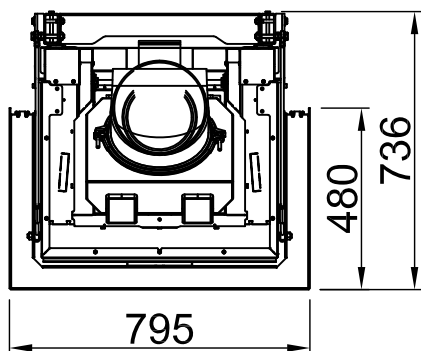

Arte 3RL-60h, BLR, U-Form

5-seitig, abgekantet

2020/08

~1:20

*optional
*optional
*optional
*optional
*optionalny
*опционально