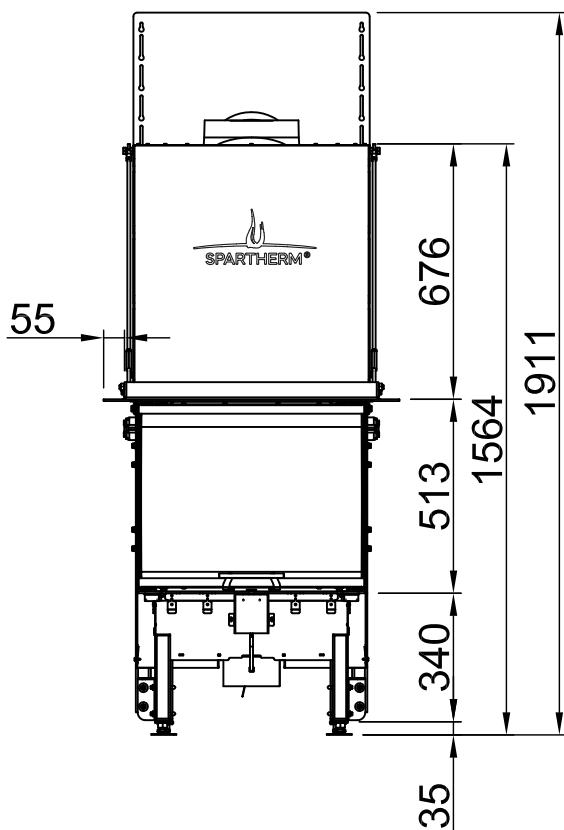

Arte 3RL-60h, MLR, U-Form

3-seitig

2020/08

~1:20

*optional
*optional
*optional
*optional
*optional
*optional