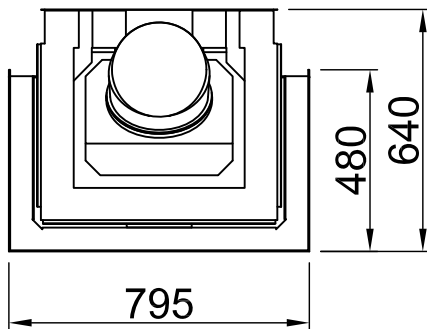

Arte 3RL-60h, Blende, U-Form

5-seitig, abgekantet

2019/06

~1:20

*optional
*optional
*optional
*optional
*optional
*optional