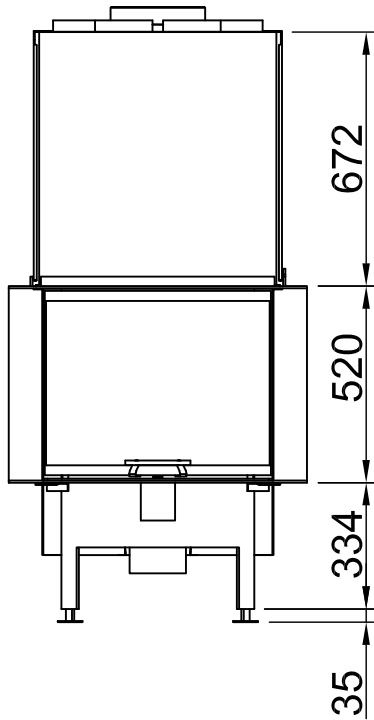

Arte 3RL-60h + WLM, Blende, U-Form

8-seitig, massiv

2021/06

~1:20

*optional
*optional
*optional
*optional
*optionalny
*опционально