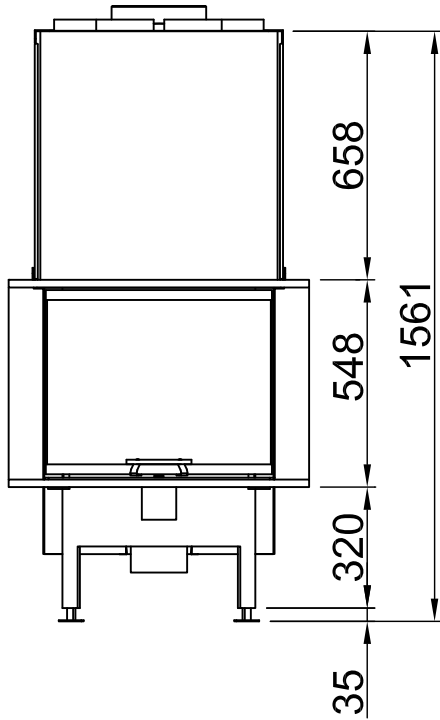

Arte 3RL-60h + WLM, Blende, U-Form

8-seitig, abgekantet

2021/06

~1:20

*optional
*optional
*optional
*optional
*optional
*optional