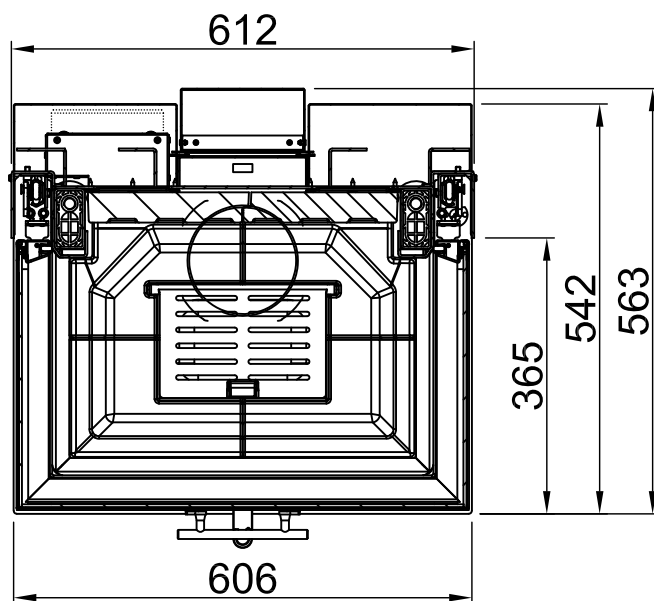

~1:10

*optional
*optional
*optional
*optional
*optional
*optional