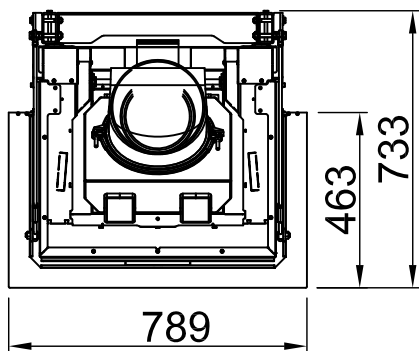

Arte 3RL-60h, BLR, U-Form

5-seitig, massiv

2020/08

~1:20

*optional
*optional
*optional
*optional
*optional
*optional