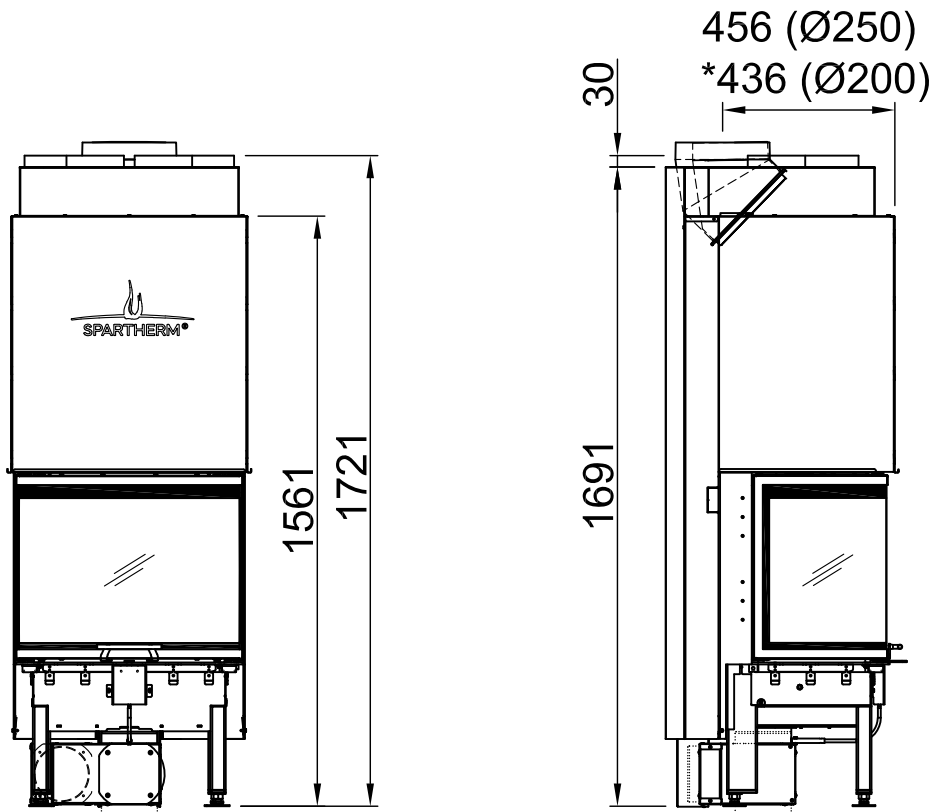

~1:20

~1:10

*optional
*optional
*optional
*optional
*optional
*optional