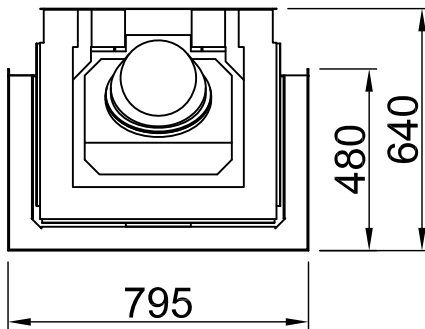

Arte 3RL-60h, Blende, U-Form

8-seitig, abgekantet

2019/06

~1:20

*optional
*optional
*optional
*optional
*optional
*optional