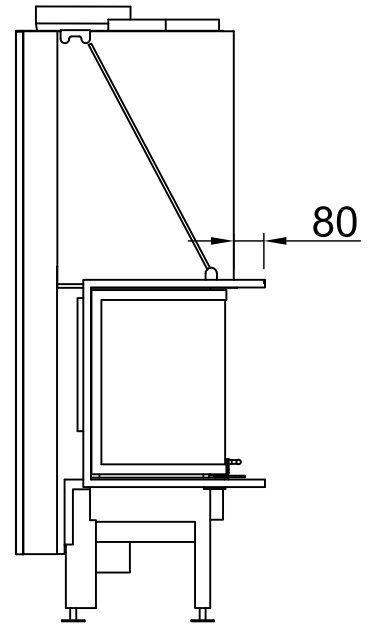

Arte 3RL-60h + WLM, Blende, U-Form

8-seitig, abgekantet

2021/06

~1:20

*optional
*optional
*optional
*optional
*optional
*optional