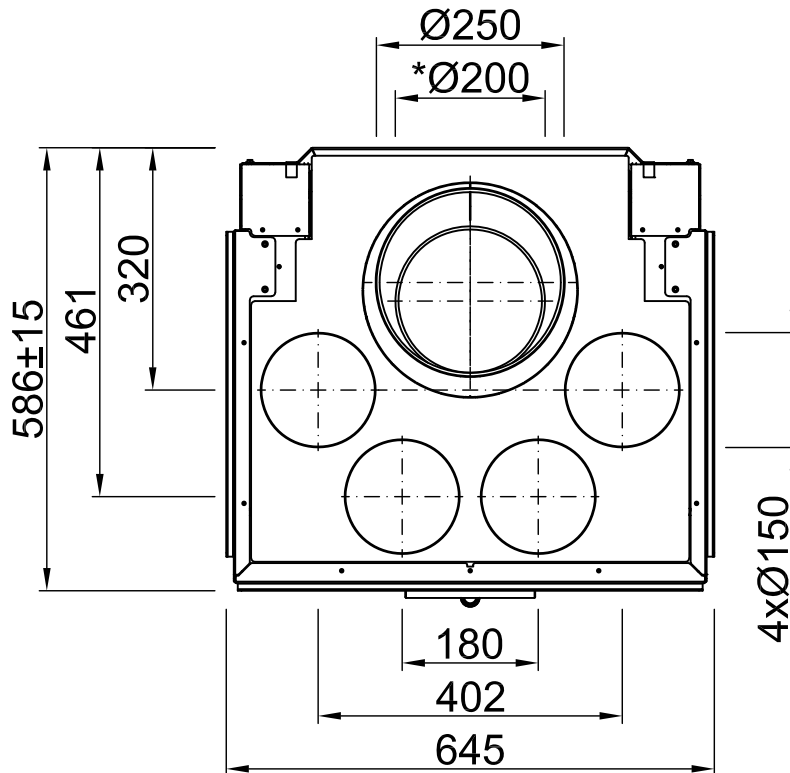

~1:10

*optional
*optional
*optional
*optional
*optional
*optional