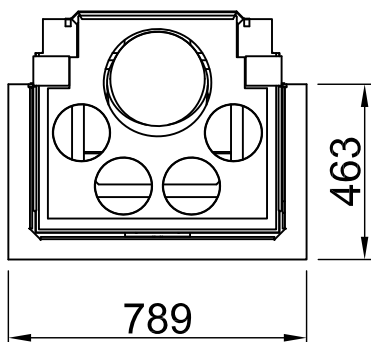

Arte 3RL-60h + WLM, Blende, U-Form

5-seitig, massiv

2021/06

~1:20

*optional
*optional
*optional
*optional
*optional
*optional