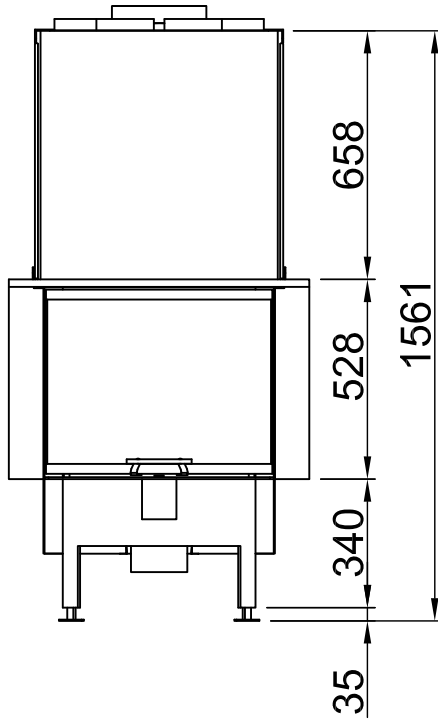

Arte 3RL-60h + WLM, Blende, U-Form

5-seitig, abgekantet

2021/06

~1:20

*optional
*optional
*optional
*optional
*optionalny
*опционально