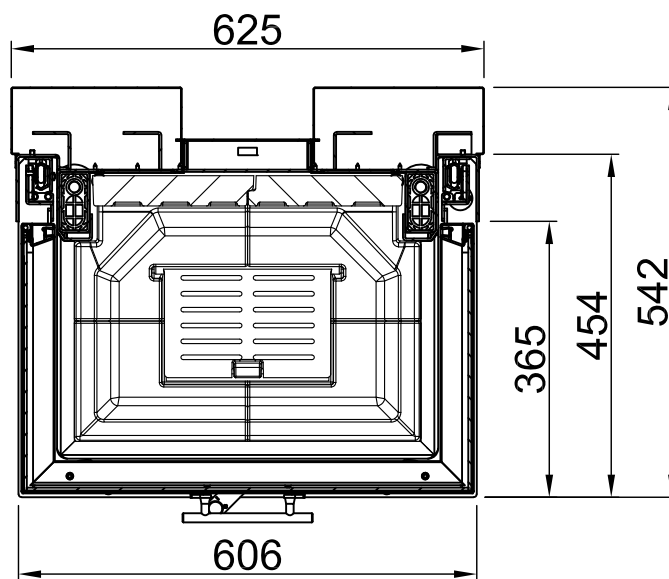

~1:10

*optional
*optional
*optional
*optional
*optional
*optional