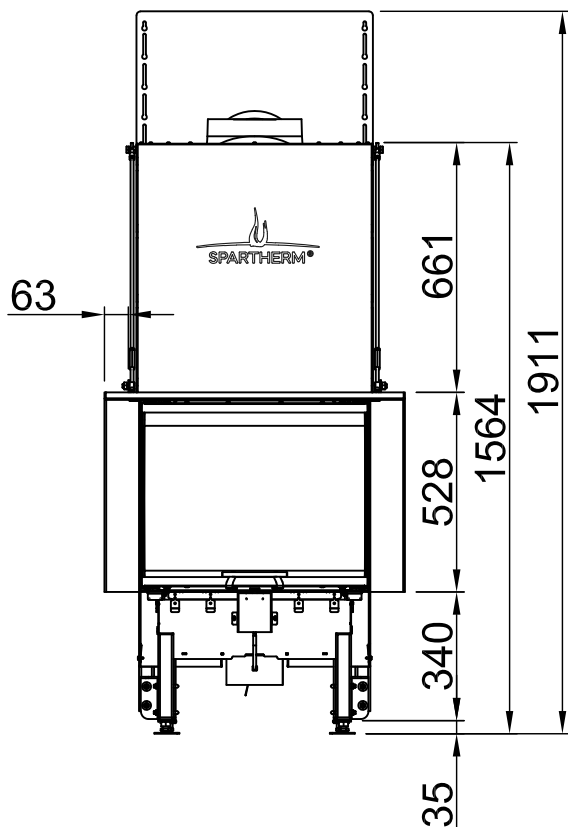

Arte 3RL-60h, BLR, U-Form

5-seitig, abgekantet

2020/08

~1:20

*optional
*optional
*optional
*optional
*optionalny
*опционально