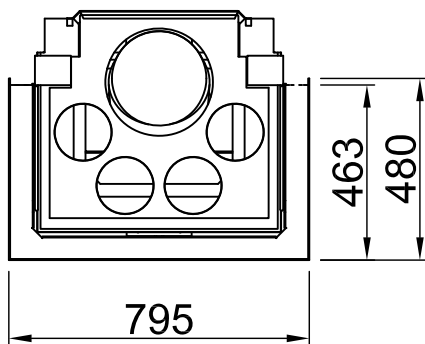

Arte 3RL-60h + WLM, Blende, U-Form

5-seitig, abgekantet

2021/06

~1:20

*optional
*optional
*optional
*optional
*optionalny
*опционально