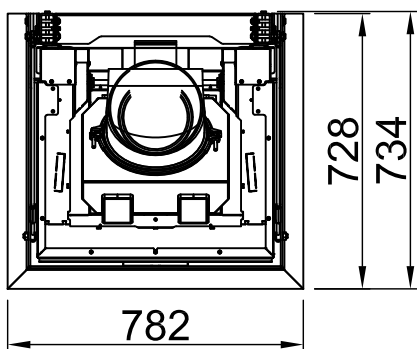

Arte 3RL-60h, MLR, U-Form

3-seitig

2020/08

~1:20

*optional
*optional
*optional
*optional
*optional
*optional