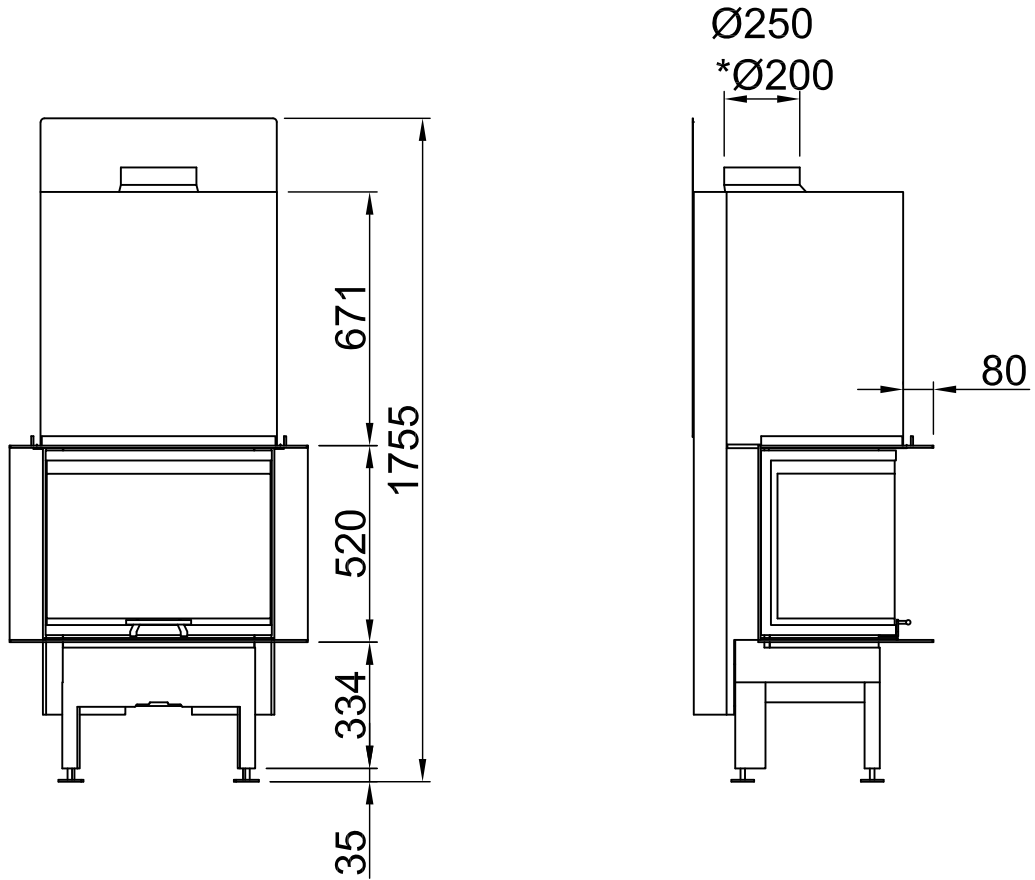

Arte 3RL-60h, Blende, U-Form

8-seitig, massiv

2019/06

~1:20

*optional
*optional
*optional
*optional
*optional
*optional