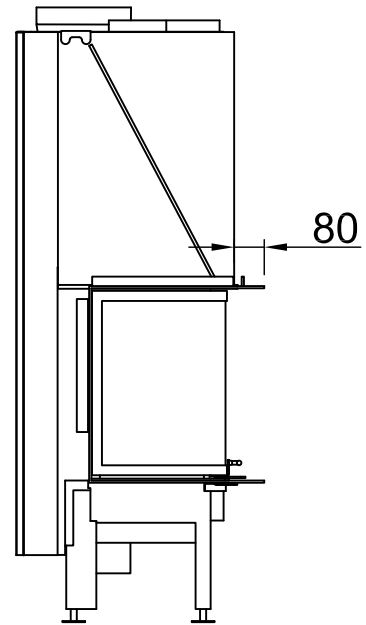

Arte 3RL-60h + WLM, Blende, U-Form

8-seitig, massiv

2021/06

~1:20

*optional
*optional
*optional
*optional
*optionalny
*опционально