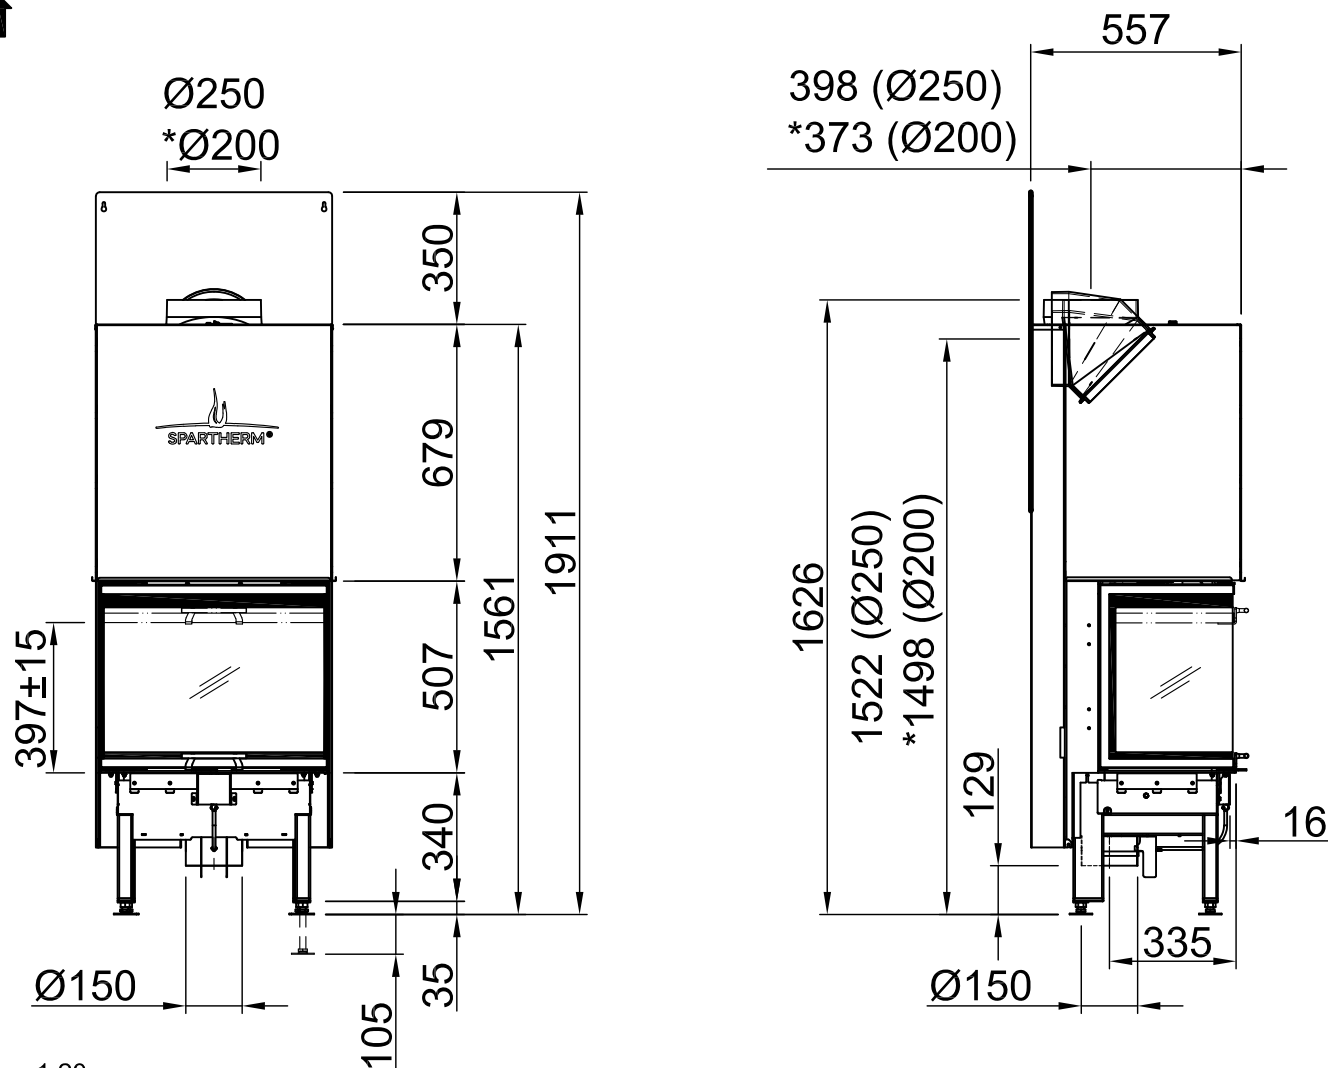

~1:20

~1:10

*optional
*optional
*optional
*optional
*optional
*optional