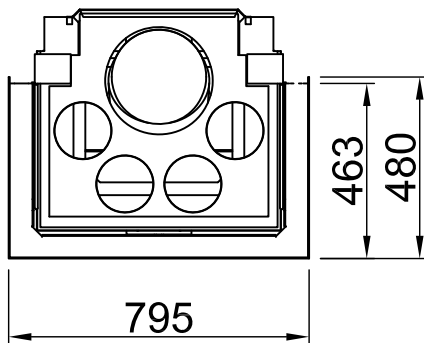

Arte 3RL-60h + WLM, Blende, U-Form

8-seitig, abgekantet

2021/06

~1:20

*optional
*optional
*optional
*optional
*optional
*optional