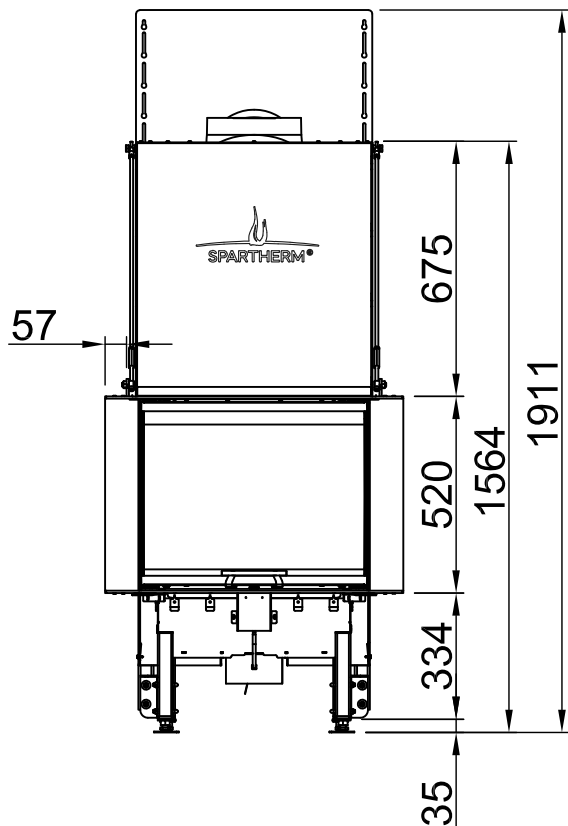

Arte 3RL-60h, BLR, U-Form

8-seitig, massiv

2020/08

~1:10

*optional
*optional
*optional
*optional
*optional
*optional