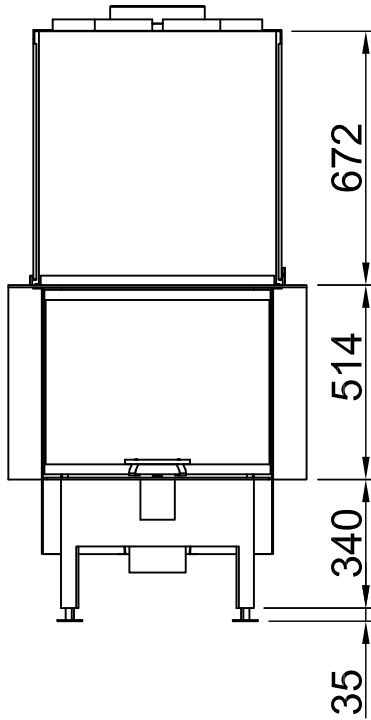

Arte 3RL-60h + WLM, Blende, U-Form

5-seitig, massiv

2021/06

~1:20

*optional
*optional
*optional
*optional
*optional
*optional