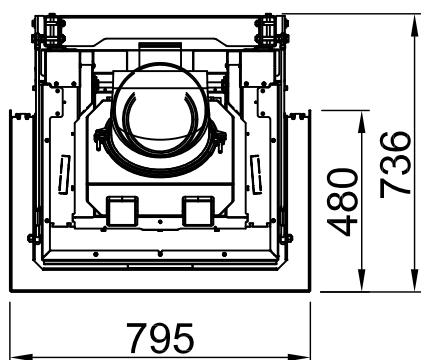

Arte 3RL-60h, BLR, U-Form

8-seitig abgekantet

2020/08

~1:10

*optional
*optional
*optional
*optional
*optional
*optional