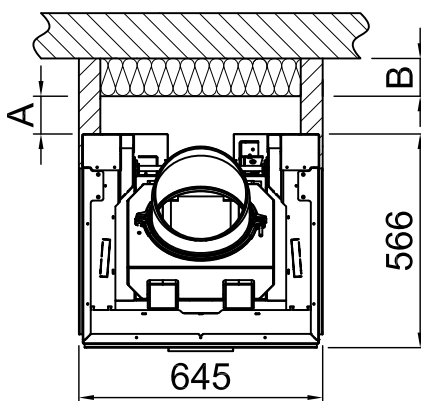

-	Strahlungsbereich des Sichtfensters vorne (mm)		1180
-	Strahlungsbereich des Sichtfensters seitlich (mm)		880
-	Mindestquerschnitt für Umluft (cm²)		650
-	Mindestquerschnitt für Zuluft (cm²)		860
		Zu schützende Wand/Bauteile	Nicht zu schützende Wand/Bauteile
A	Abstand Heizkammer (mm)	≥80	
	Geltungsbereich: Deutschland	SILCA 250KM Zulassung Nr.: Z-43.14-117 (als Ersatz für Vormauerung + Referenzdämmstoff)	Referenzdämmstoff (Steinwolle nach AGI-Q 132)
	Geltungsbereich: übrige EU-Länder	SILCA 250KM Zulassung Nr.: Z-43.14-117 (als Ersatz für Vormauerung + Referenzdämmstoff)	SILCA 250KM Zulassung Nr.: Z-43.14-117 (als Ersatz für Referenzdämmstoff 80mm)
B	Wärmedämmung hinten¹ (mm)	60	70+100 Vormauerung
C	Wärmedämmung seitlich¹ (mm)	-	-
-	Wärmedämmung Aufstellboden¹ (mm)	0	0
-	Wärmedämmung Decke¹ (mm)	-	-
B	Wärmedämmung hinten¹ (mm)	60	-
C	Wärmedämmung seitlich¹ (mm)	-	-
-	Wärmedämmung Aufstellboden¹ (mm)	0	-
-	Wärmedämmung Decke¹ (mm)	-	-
Länderspezifische Vorgaben beachten!			
¹ Gilt nur für Bauteile mit einem U-Wert (Wärmedurchgangskoeffizient) > 0,4 $\frac{W}{m^2K}$. Bei einem U-Wert < 0,4 $\frac{W}{m^2K}$ sind die länderspezifischen Anforderungen zu beachten.			

*optional
*optional
*optional
*optional
*optional
*optional