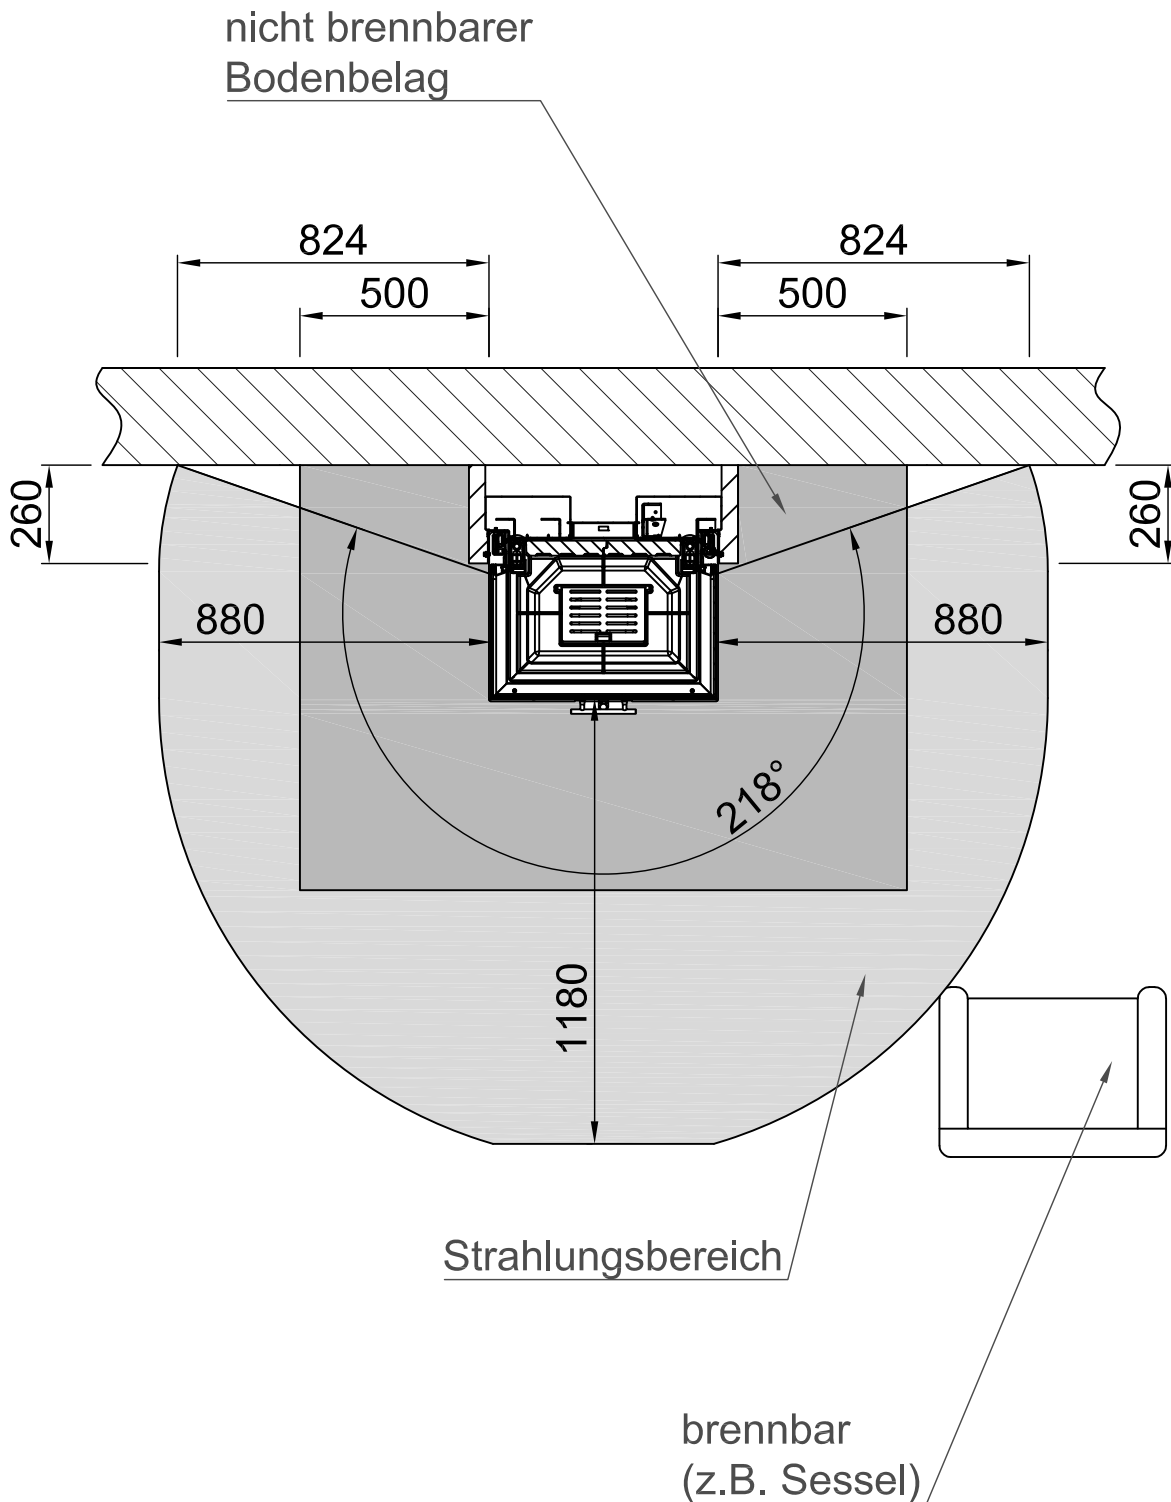

*optional
*optional
*optional
*optional
*optional
*optional