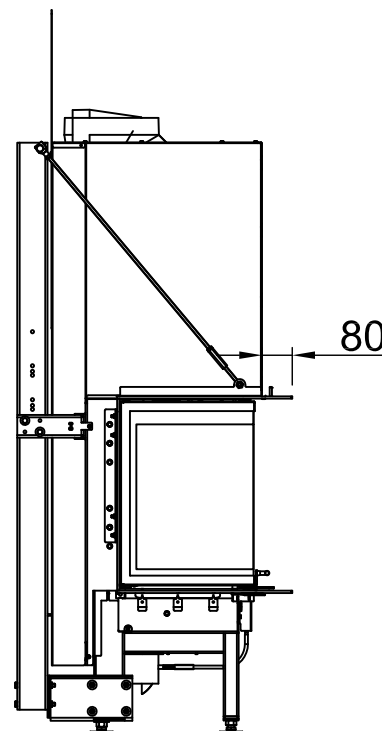

Arte 3RL-60h, BLR, U-Form

8-seitig, massiv

2020/08

~1:10

*optional
*optional
*optional
*optional
*optional
*optional