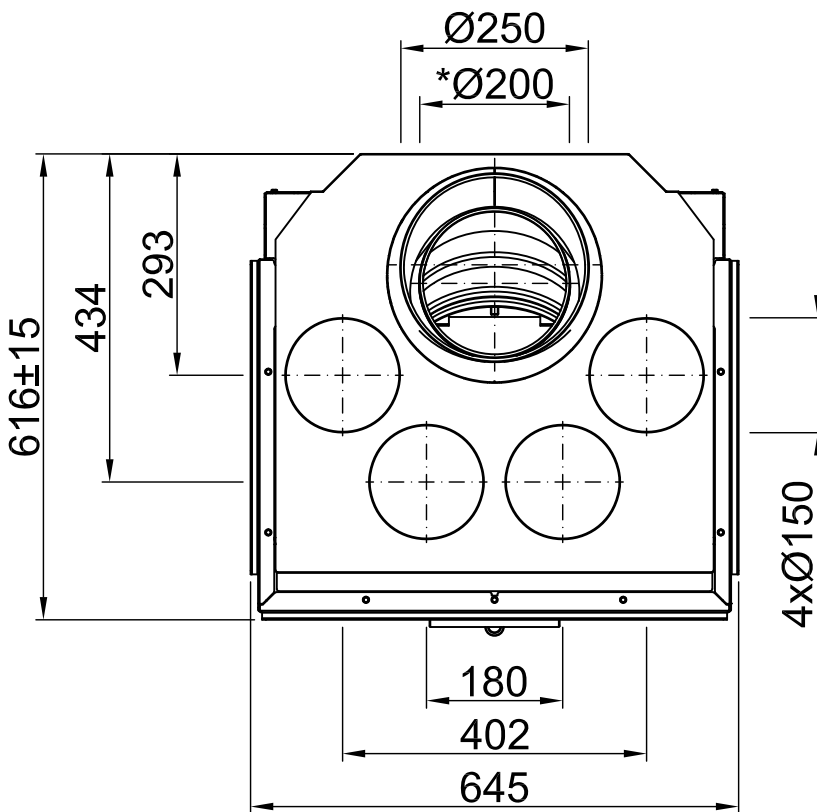

~1:10

*optional
*optional
*optional
*optional
*optional
*optional