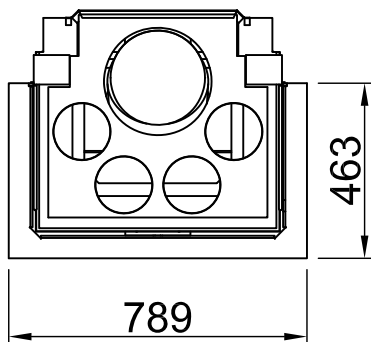

Arte 3RL-60h + WLM, Blende, U-Form

8-seitig, massiv

2021/06

~1:20

*optional
*optional
*optional
*optional
*optionalny
*опционально