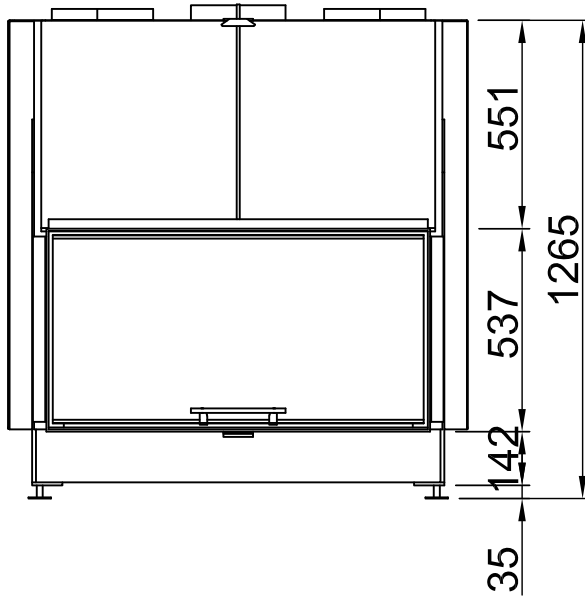

Varia B-FDh + WLM, écran, Transparence

4-côtés, massif

2021/05

~1:20

*optional
*optional
*optional
*optional
*optional
*optional