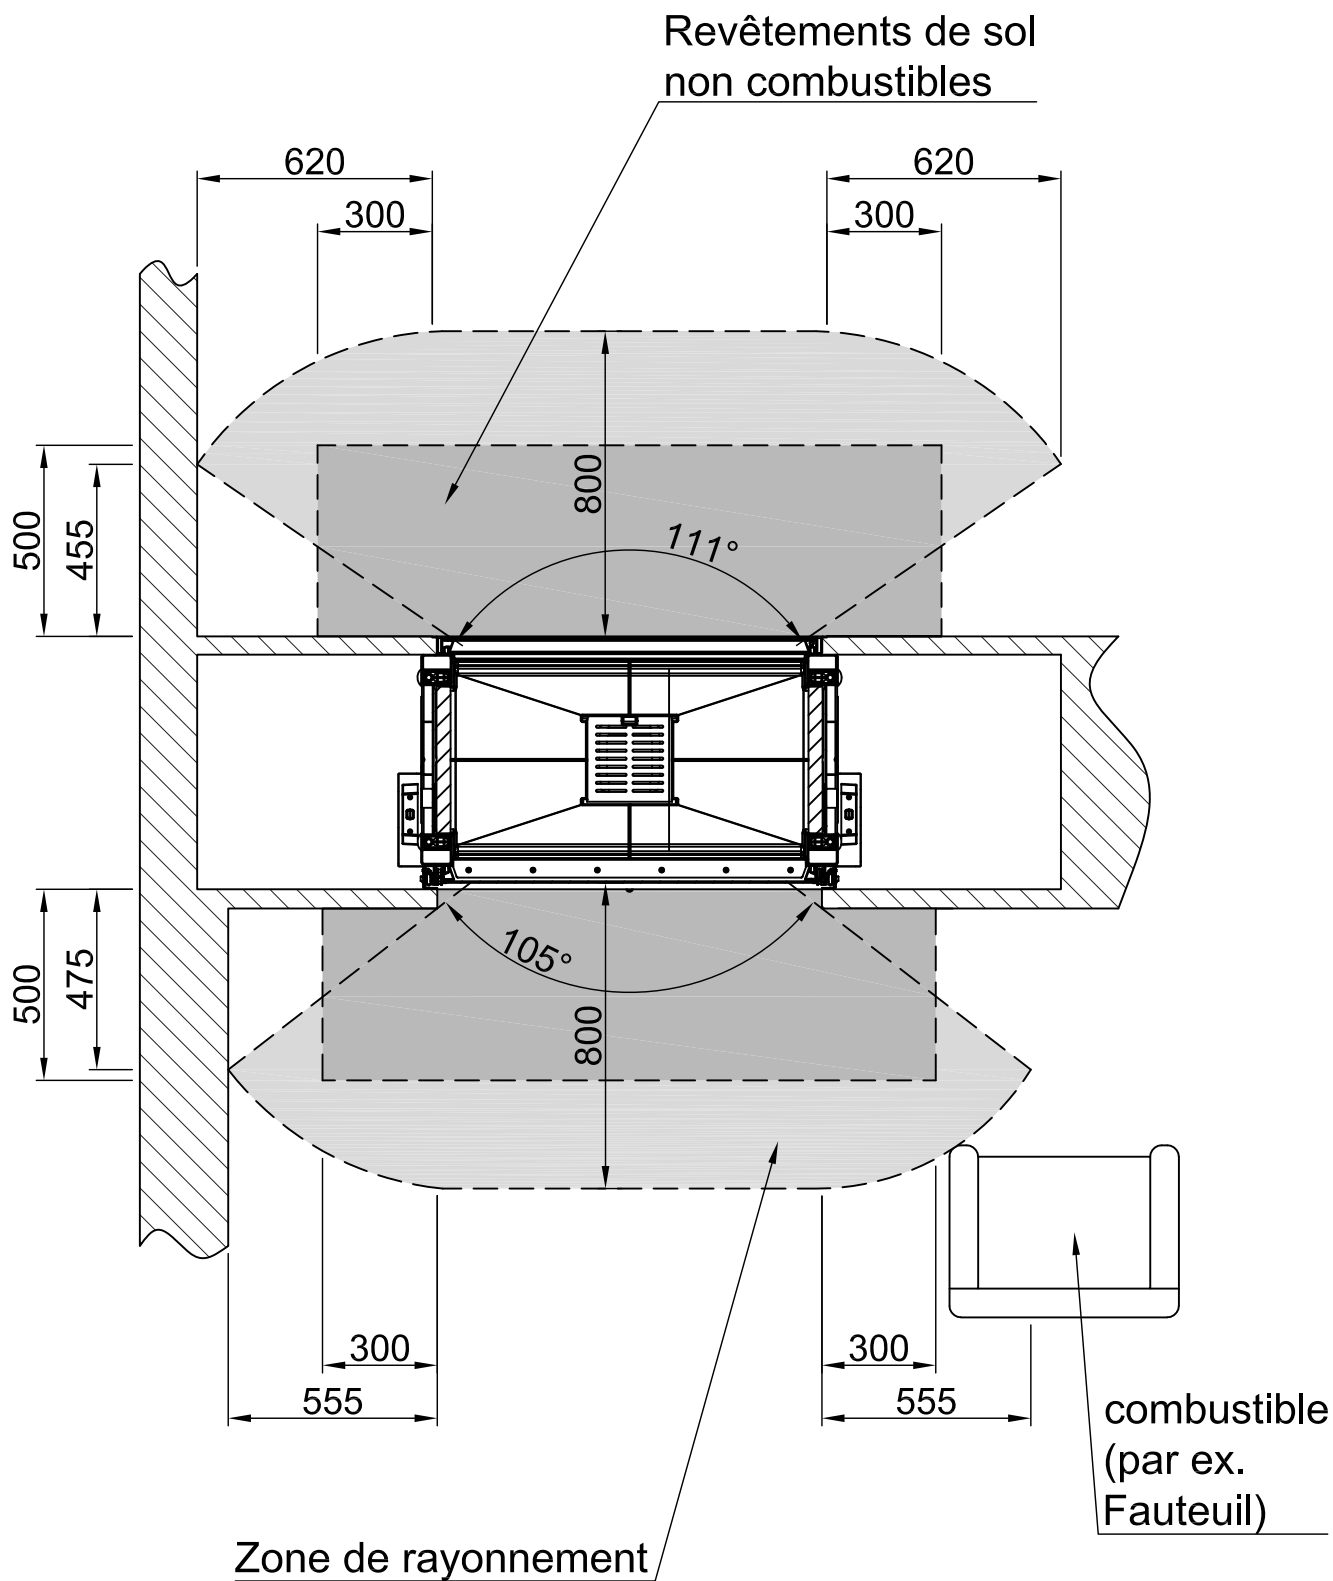

# Distances - Chambre de combustion Varia B-FDh

RLA

2020/01

-	Rayonnement de la fenêtre d'observation frontale (mm)			800
-	Rayonnement de la fenêtre d'observation latérale (mm)			-
-	Section minimale pour l'air circulant (cm <sup>2</sup> )			1030
-	Section minimale pour l'air d'alimentation (cm <sup>2</sup> )			1230
		<b>Mur/éléments de construction à protéger</b>		<b>Paroi/éléments de construction à ne pas protéger</b>
A	Chambre de chauffage à distance (mm)	≥110		Entrefer >10
<b>Champ d'application: Allemagne</b>		SILCA 250KM Numéro d'agrément: Z-43.14-117 (en remplacement de la maçonnerie + isolation de référence)	Isolation de référence (laine de roche selon l'AGI-Q 132).	SILCA 250KM Numéro d'agrément: Z-43.14-117 (en remplacement de la isolation de référence 80mm)
B	Isolation thermique arrière <sup>1</sup> (mm)	-	-	50
C	Isolation thermique sur le côté <sup>1</sup> (mm)	70	80+100 Prémur	-
-	Isolation thermique du plancher surélevé <sup>1</sup> (mm)	30	40+100 Prémur	0
-	Plafond d'isolation thermique <sup>1</sup> (mm)	-	-	-
<b>Champ d'application: Autres pays de l'UE</b>		SILCA 250KM Numéro d'agrément: Z-43.14-117 (en remplacement de la maçonnerie + isolation de référence)	-	Respecter les directives spécifiques à chaque pays !
B	Isolation thermique arrière <sup>1</sup> (mm)	-	-	
C	Isolation thermique sur le côté <sup>1</sup> (mm)	70	-	
-	Isolation thermique du plancher surélevé <sup>1</sup> (mm)	30	-	
-	Plafond d'isolation thermique <sup>1</sup> (mm)	-	-	