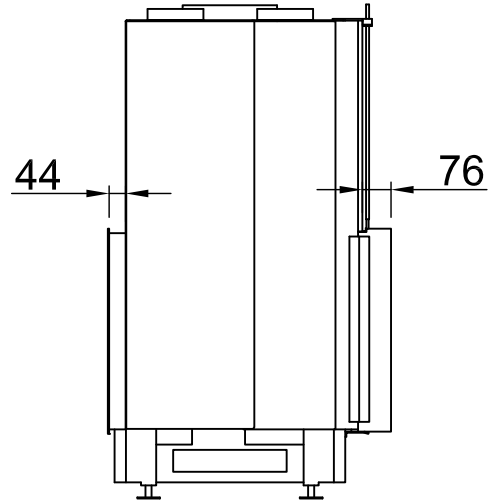

Varia B-FDh + WLM, écran, Transparence

4-côtés, massif

2021/05

~1:20

*optional
*optional
*optional
*optional
*optional
*optional