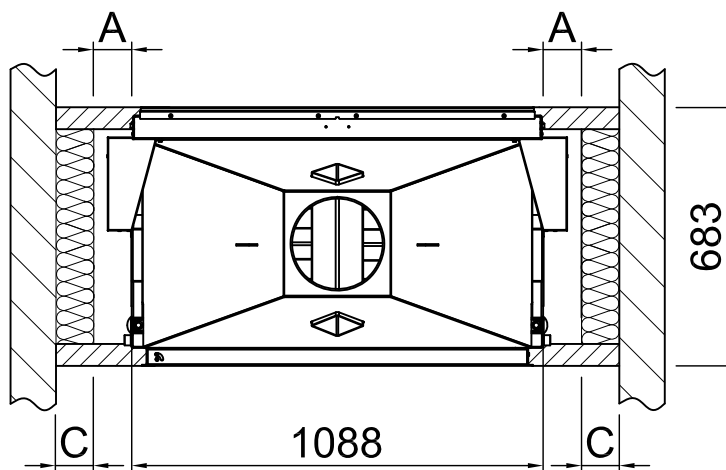

Distances - Chambre de combustion Varia B-FDh

RLA

2020/01

-	Rayonnement de la fenêtre d'observation frontale (mm)			800
-	Rayonnement de la fenêtre d'observation latérale (mm)			-
-	Section minimale pour l'air circulant (cm²)			1030
-	Section minimale pour l'air d'alimentation (cm²)			1230
		Mur/éléments de construction à protéger		Paroi/éléments de construction à ne pas protéger
A	Chambre de chauffage à distance (mm)	≥110		Entrefer >10
Champ d'application: Allemagne		SILCA 250KM Numéro d'agrément: Z-43.14-117 (en remplacement de la maçonnerie + isolation de référence)	Isolation de référence (laine de roche selon l'AGI-Q 132).	SILCA 250KM Numéro d'agrément: Z-43.14-117 (en remplacement de la isolation de référence 80mm)
B	Isolation thermique arrière¹ (mm)	-	-	50
C	Isolation thermique sur le côté¹ (mm)	70	80+100 Prémur	-
-	Isolation thermique du plancher surélevé¹ (mm)	30	40+100 Prémur	0
-	Plafond d'isolation thermique¹ (mm)	-	-	-
Champ d'application: Autres pays de l'UE		SILCA 250KM Numéro d'agrément: Z-43.14-117 (en remplacement de la maçonnerie + isolation de référence)	-	Respecter les directives spécifiques à chaque pays !
B	Isolation thermique arrière¹ (mm)	-	-	
C	Isolation thermique sur le côté¹ (mm)	70	-	
-	Isolation thermique du plancher surélevé¹ (mm)	30	-	
-	Plafond d'isolation thermique¹ (mm)	-	-	

¹ S'applique uniquement aux éléments de construction dont la valeur U (coefficient de transfert thermique) est > 0,4W/m²K. Pour une valeur U < 0,4W/m²K, les exigences spécifiques à chaque pays doivent être respectées.

*optional
*optional
*optional
*optional
*optional
*optional
*optional