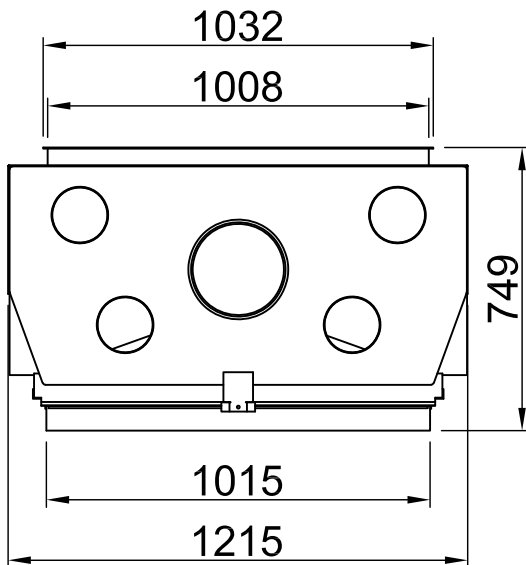

Varia B-FDh + WLM, écran, Transparence

4-côtés, massif

2021/05

~1:20

*optional
*optional
*optional
*optional
*optional
*optional