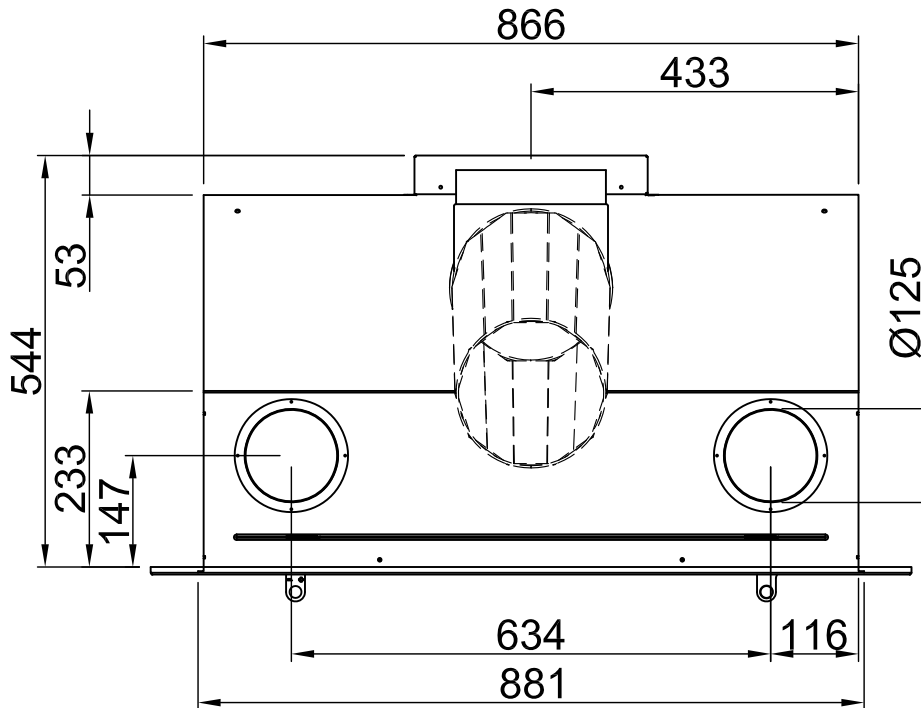

Linear cassette XL 900 + embellecedor 80mm

RLA

2014/02/01

~1:20

~1:10

*optional
*optional
*optional
*optional
*optional
*optional
*optional