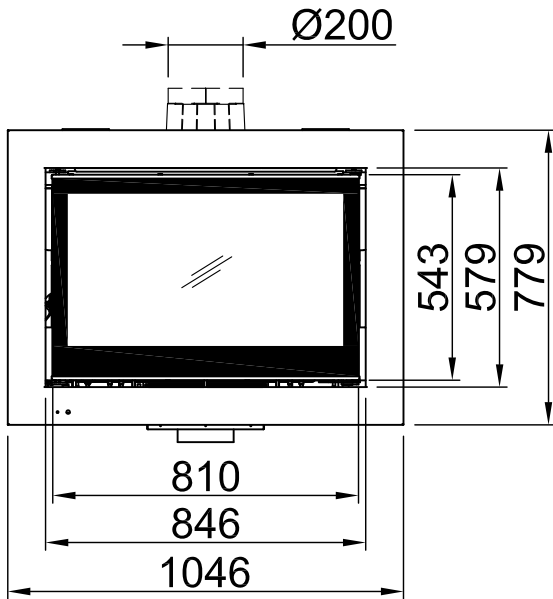

Linear cassette XL 900 + embellecedor 100mm

RLA

2014/02/01