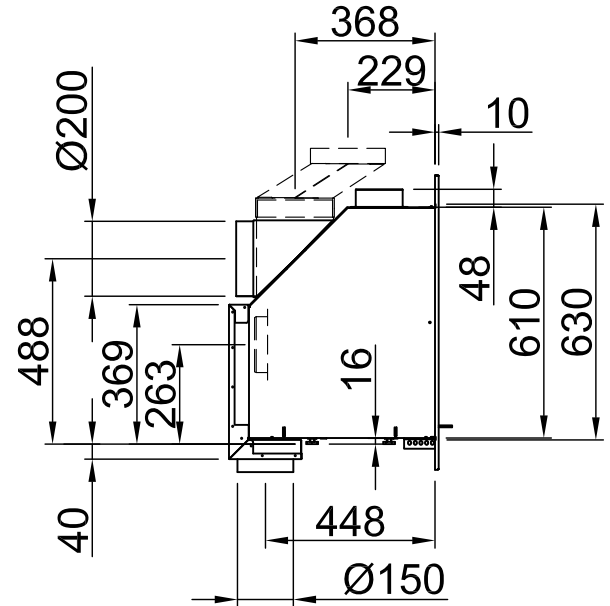

Linear cassette XL 900 + embellecedor 100mm

RLA

2014/02/01