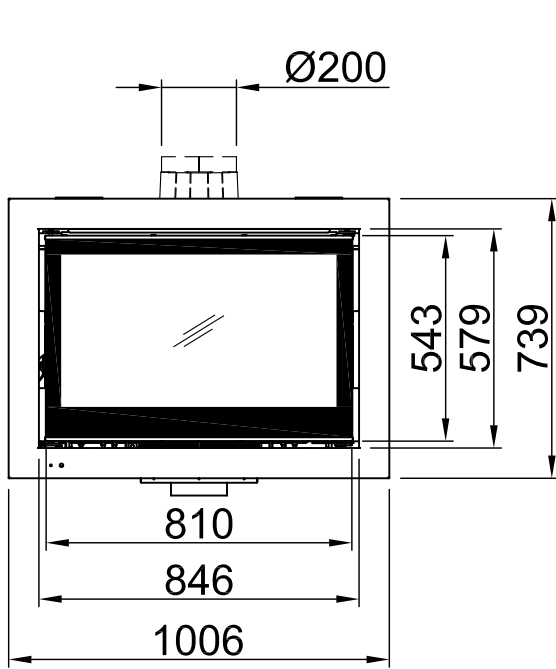

Linear cassette XL 900 + embellecedor 80mm

RLA

2014/02/01