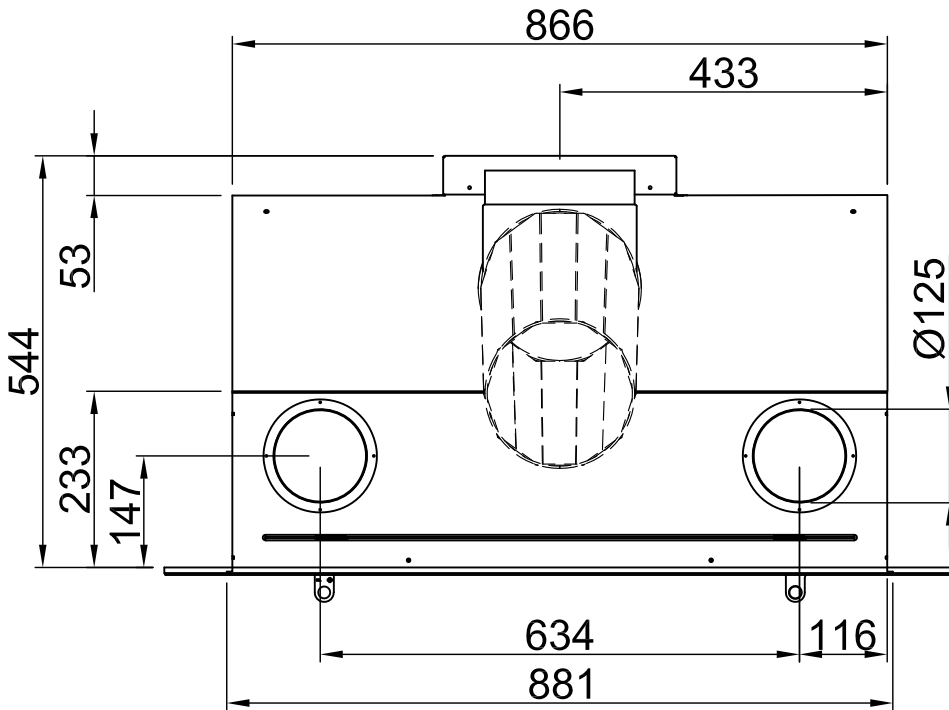

Linear cassette XL 900 + embellecedor 100mm

RLA

2014/02/01

~1:20

~1:10

*optional
*optional
*optional
*optional
*optional
*optional
*optional