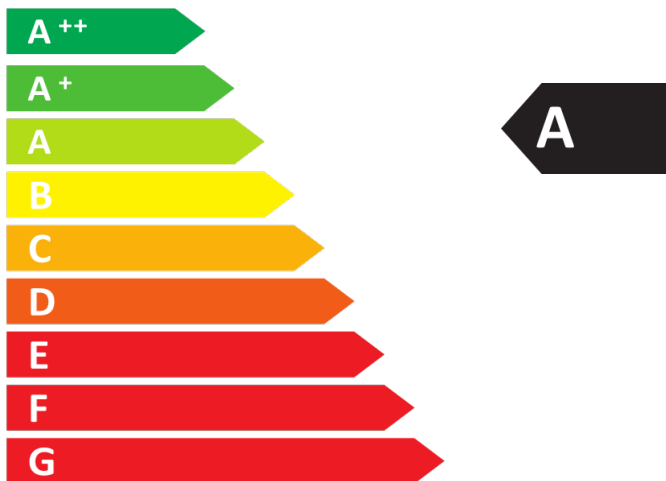

# ENERG

енергия · ενεργεια

## Mini 2L 7,0 kW

7.0  
kW

N.A.

ENERGIA · ЕНЕРГИЈА · ΕΝΕΡΓΕΙΑ · ENERGIJA · ENERGY · ENERGIE · ENERGI

2018/1186