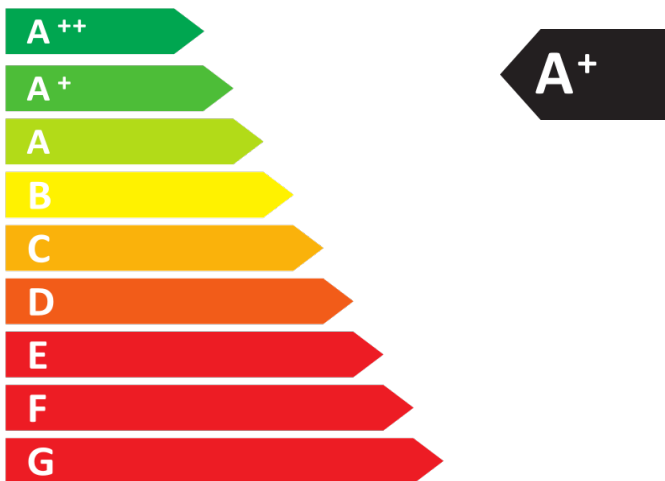

ENERG

енергия · ενεργεια

Mini R1V N 6,2 kW

6.2
kW

N.A.

ENERGIA · ЕНЕРГИЈА · ΕΝΕΡΓΕΙΑ · ENERGIJA · ENERGY · ENERGIE · ENERGI

2018/1186