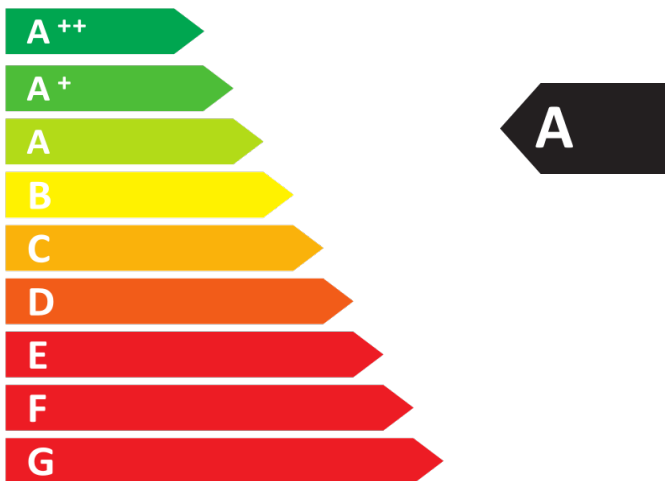

ENERG

енергия · ενεργεια

Varia 2R-55h 7,0 kW

7.0
kW

N.A.

ENERGIA · ЕНЕРГИЈА · ΕΝΕΡΓΕΙΑ · ENERGIJA · ENERGY · ENERGIE · ENERGI

2018/1186