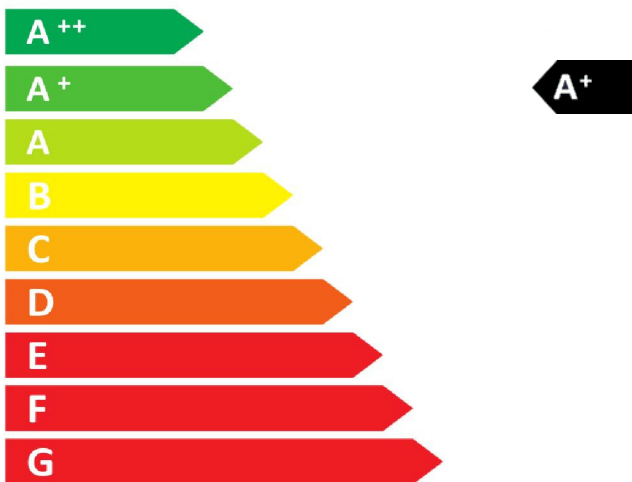

ENERG

енергия · ενεργεια

Varia 1V H2O T 14,5 kW 3.0

6,2
kW

8,3

ENERGIA · ЕНЕРГИЈА · ΕΝΕΡΓΕΙΑ · ENERGIJA · ENERGY · ENERGIE · ENERGI

2018/1186