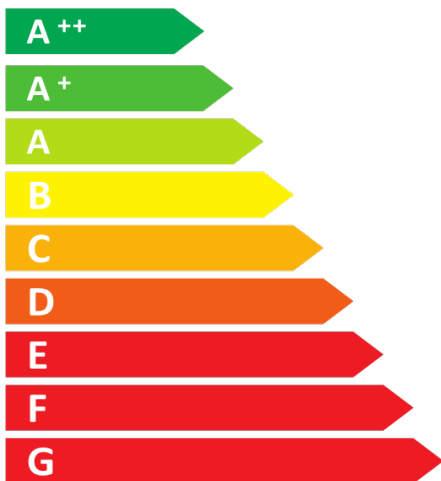

ENERG
енергия · ενεργεια

Artemis

A+

9.3
kW

N.A.

ENERGIA · ЕНЕРГИЈА · ΕΝΕΡΓΕΙΑ · ENERGIJA · ENERGY · ENERGIE · ENERGI

2018/1186