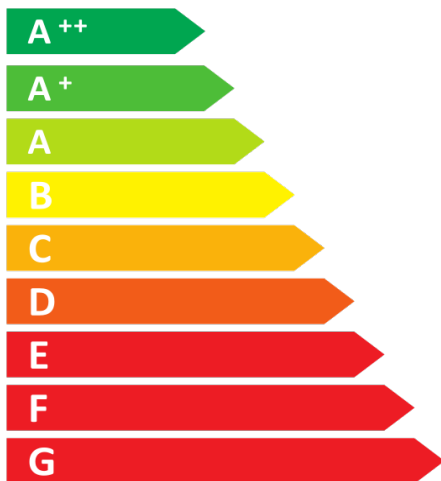

**ENERG**  
енергия · ενεργεια

Lean 3RL-70h T 7,2 kW 1.0

**A+**

**7.2**  
kW

**N.A.**

ENERGIA · ЕНЕРГИЈА · ΕΝΕΡΓΕΙΑ · ENERGIJA · ENERGY · ENERGIE · ENERGI

2018/1186