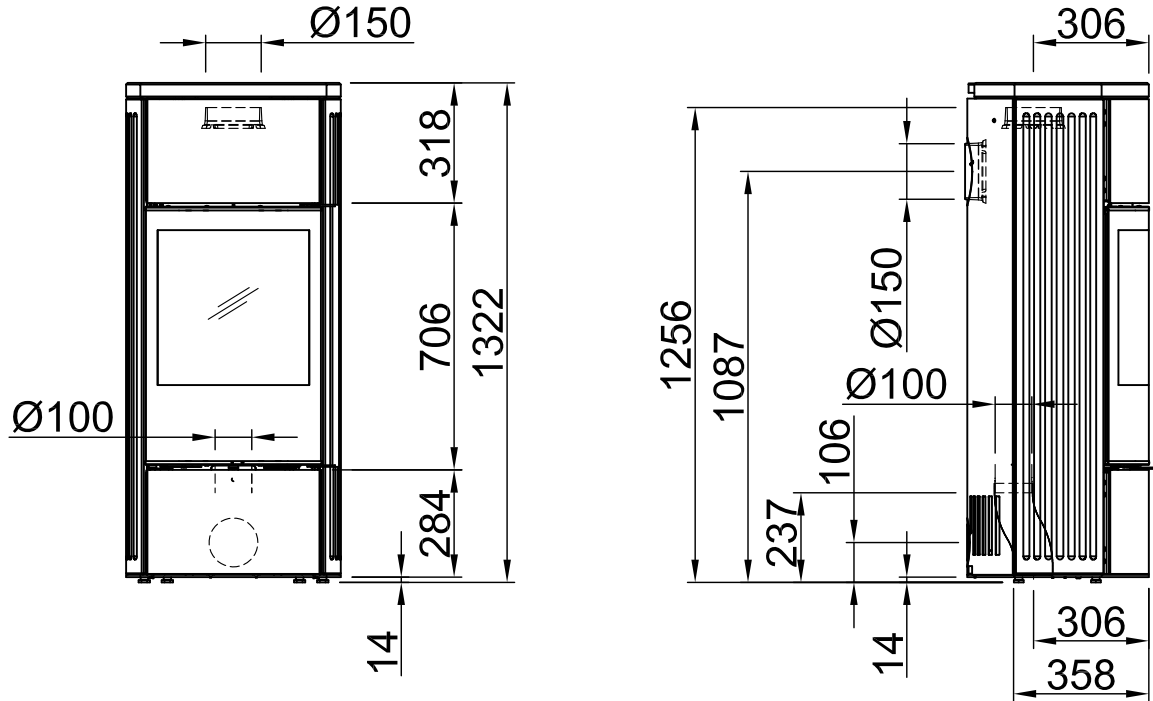

~1:20

~1:10

*optional
*opțional
*opcionale
*opcional
*opcionele
*opcjonalny
*опціонально