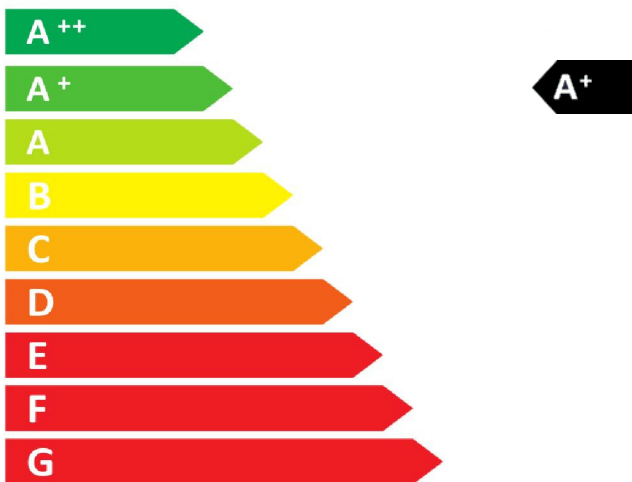

ENERG

енергия · ενεργεια

Trico L steel RLU 6,0 kW 2.0

6,0
kW

0,0

ENERGIA · ЕНЕРГИЈА · ΕΝΕΡΓΕΙΑ · ENERGIJA · ENERGY · ENERGIE · ENERGI

2018/1186