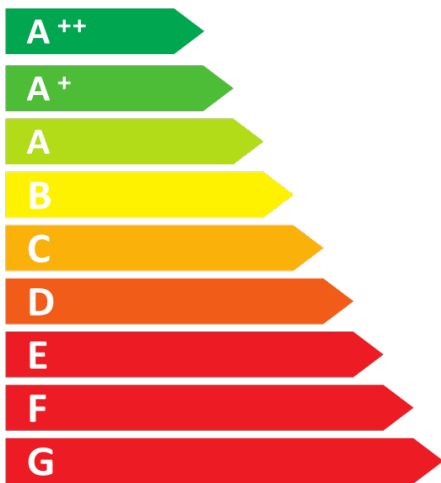

ENERG
енергия · ενεργεια

Sino City 6,0 kW T 2.0

6.0
kW

N.A.

ENERGIA · ЕНЕРГИЈА · ΕΝΕΡΓΕΙΑ · ENERGIJA · ENERGY · ENERGIE · ENERGI

2018/1186