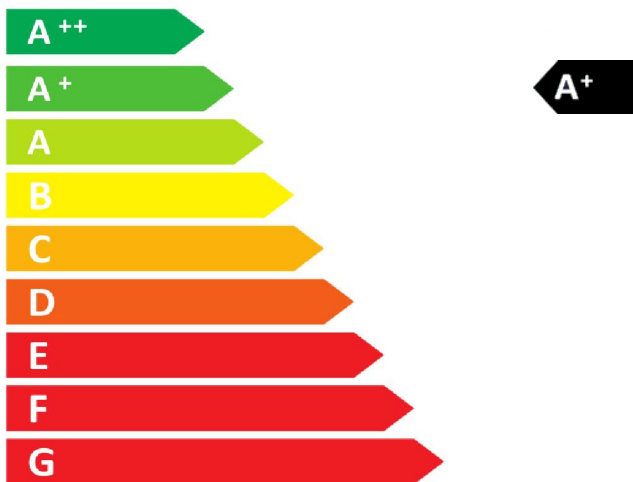

# ENERG

енергия · ενεργεια

## Lungo 2R 8,4 kW T 2.0

8,4  
kW

0,0

ENERGIA · ЕНЕРГИЈА · ΕΝΕΡΓΕΙΑ · ENERGIJA · ENERGY · ENERGIE · ENERGI

2018/1186