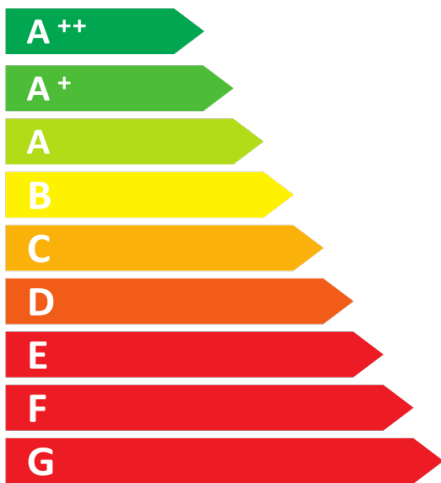

ENERG
енергия · ενεργεια

Varia 1V 57 N 17,0 kW

A+

17.0
kW

N.A.

ENERGIA · ЕНЕРГИЈА · ΕΝΕΡΓΕΙΑ · ENERGIJA · ENERGY · ENERGIE · ENERGI

2018/1186