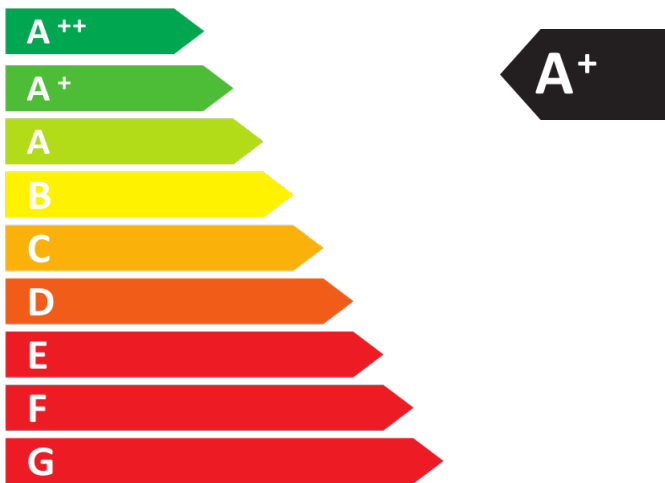

# ENERG

енергия · ενεργεια

## Renova C-44 8,5 kW

8.5  
kW

N.A.

ENERGIA · ЕНЕРГИЈА · ΕΝΕΡΓΕΙΑ · ENERGIJA · ENERGY · ENERGIE · ENERGI

2018/1186