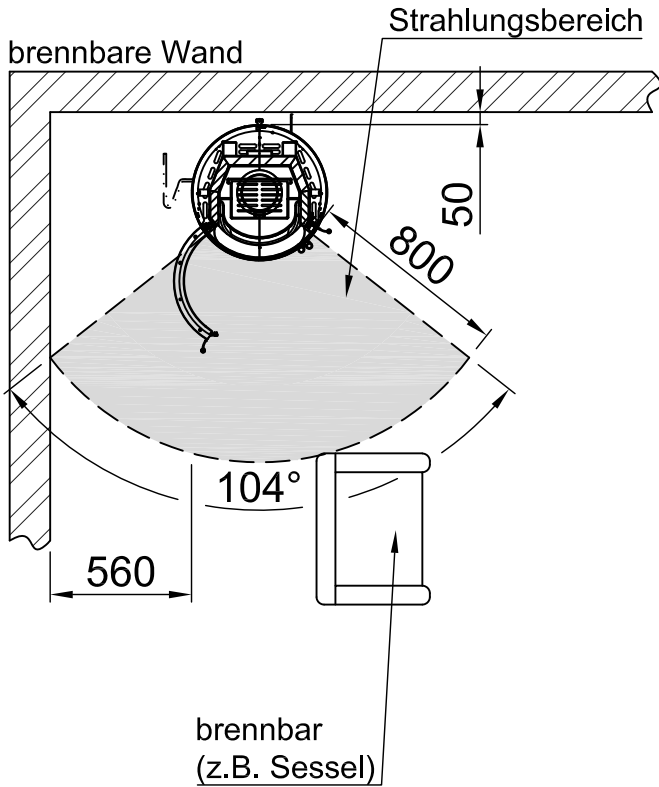

*optional
*optional
*optional
*optional
*optional