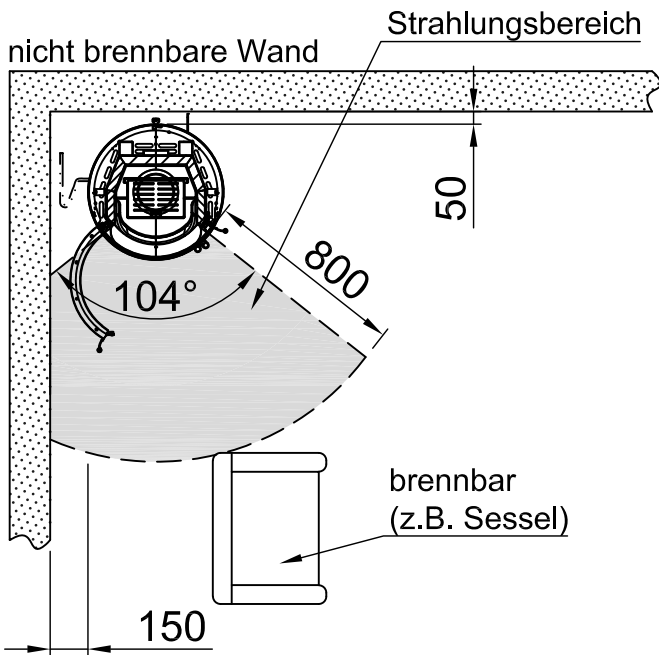

*optional
*optional
*optional
*optional
*optional