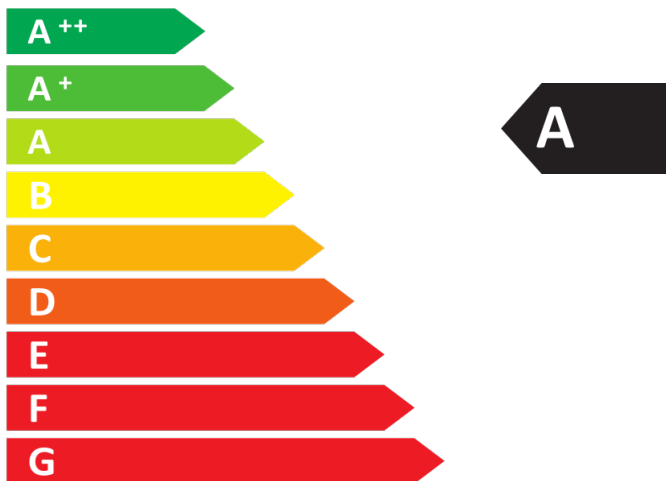

ENERG
енергия · ενεργεια

Senso L fashion RLU

7.0
kW

N.A.

ENERGIA · ЕНЕРГИЈА · ΕΝΕΡΓΕΙΑ · ENERGIJA · ENERGY · ENERGIE · ENERGI

2018/1186