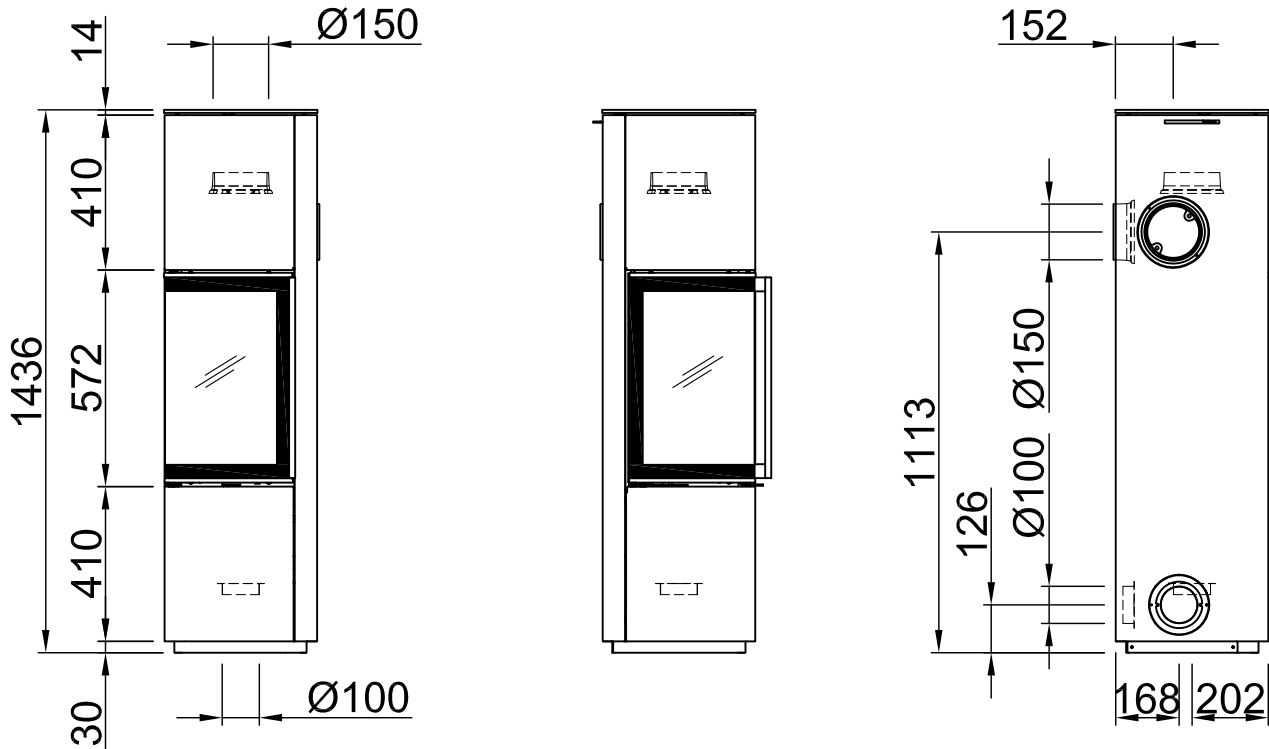

~1:20

~1:10

*optional
*optional
*optional
*optional
*optional
*optional