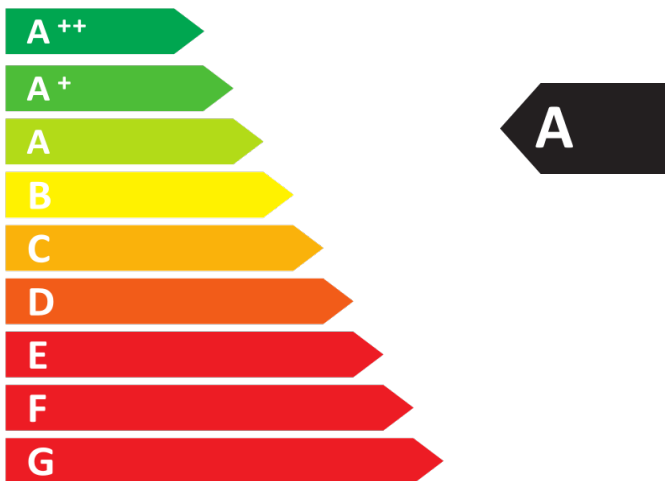

ENERG

енергия · ενεργεια

Varia 2L-55h 7,0 kW

7.0
kW

N.A.

ENERGIA · ЕНЕРГИЈА · ΕΝΕΡΓΕΙΑ · ENERGIJA · ENERGY · ENERGIE · ENERGI

2018/1186