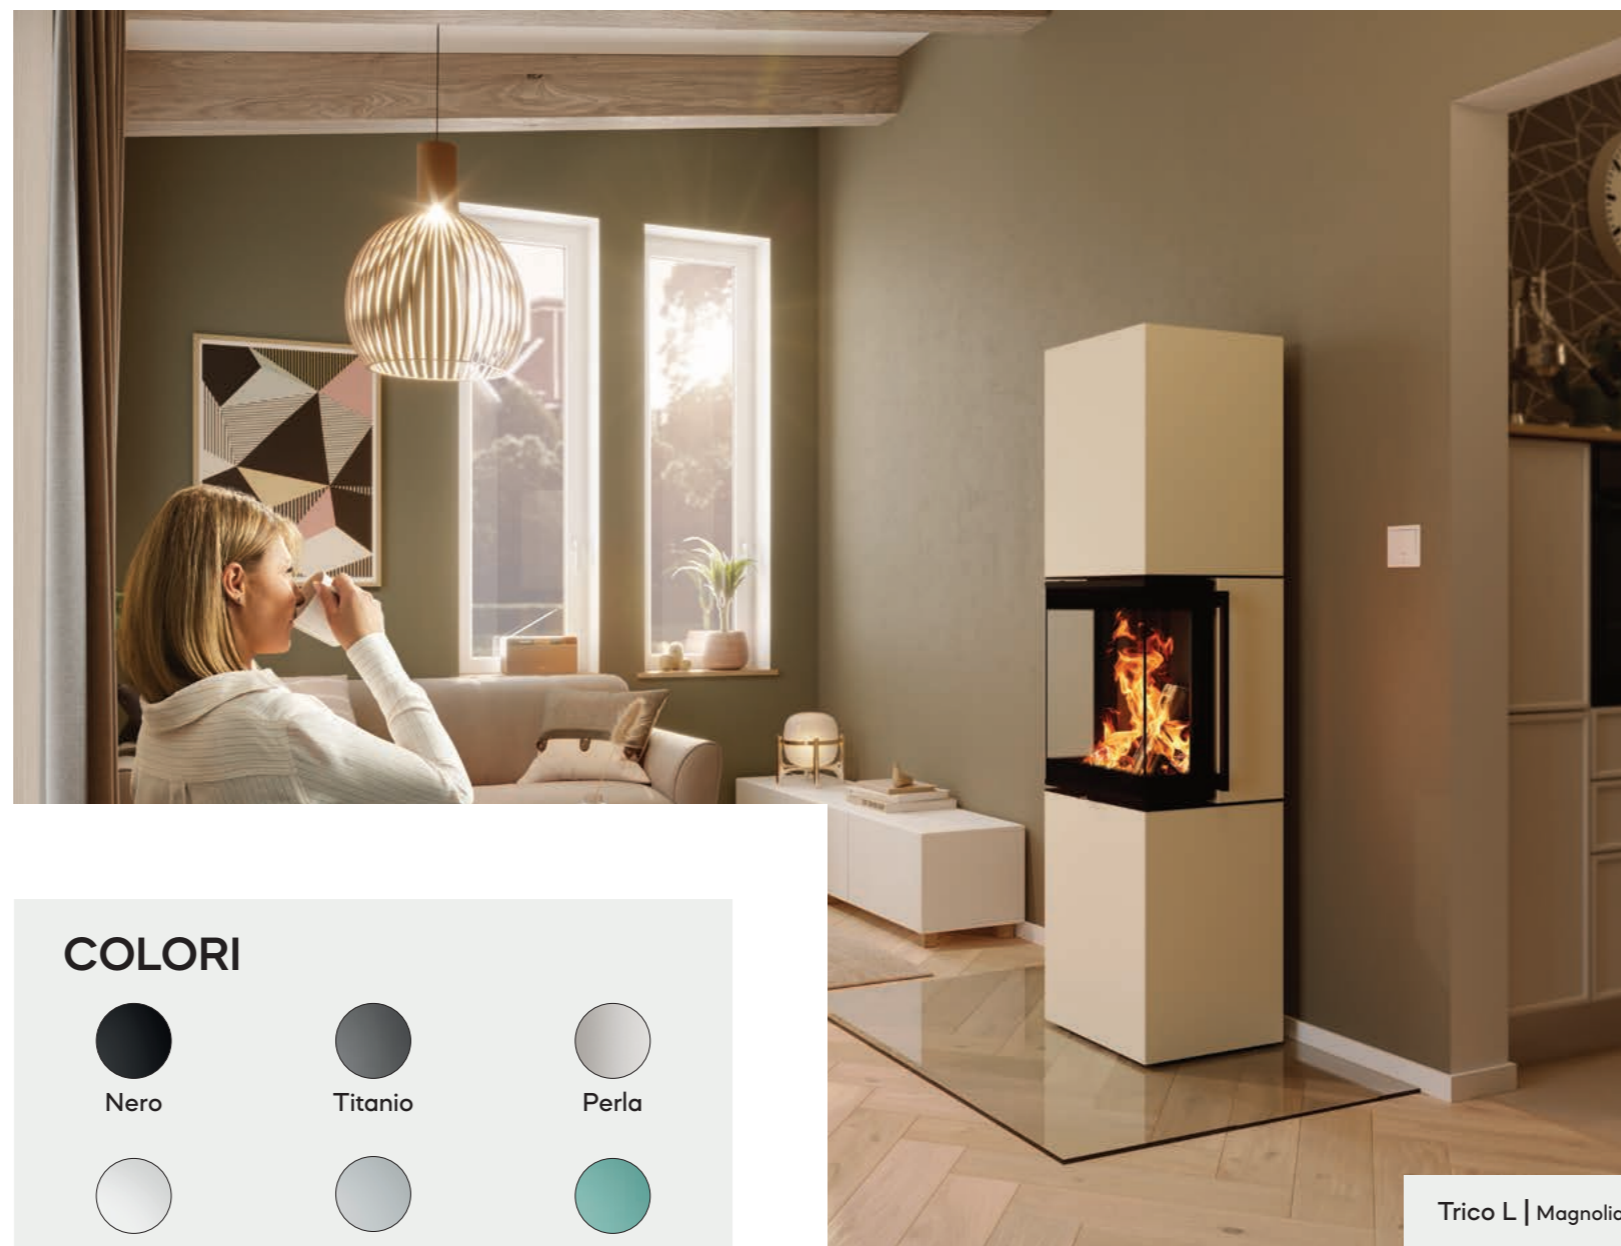

Passo XS tripod

1236 mm

4,5 - 7,7 kW

A

5,9 kW

TRICO

Forma a U per la visibilità del fuoco da tre lati

Trico L | Magnolia