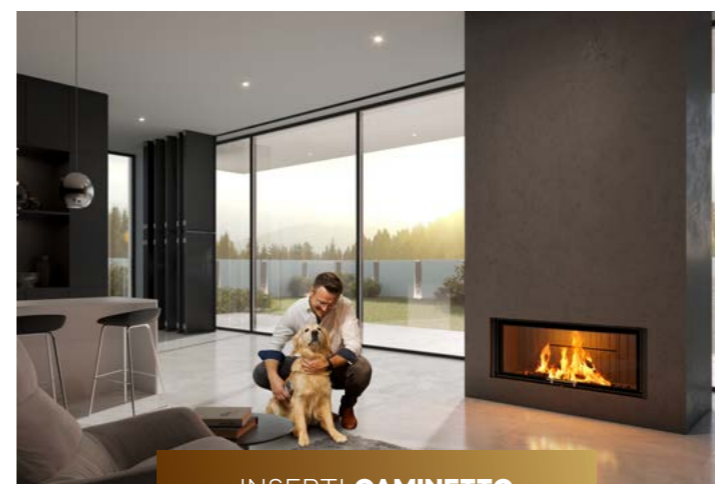

INSERTI **CAMINETTO**