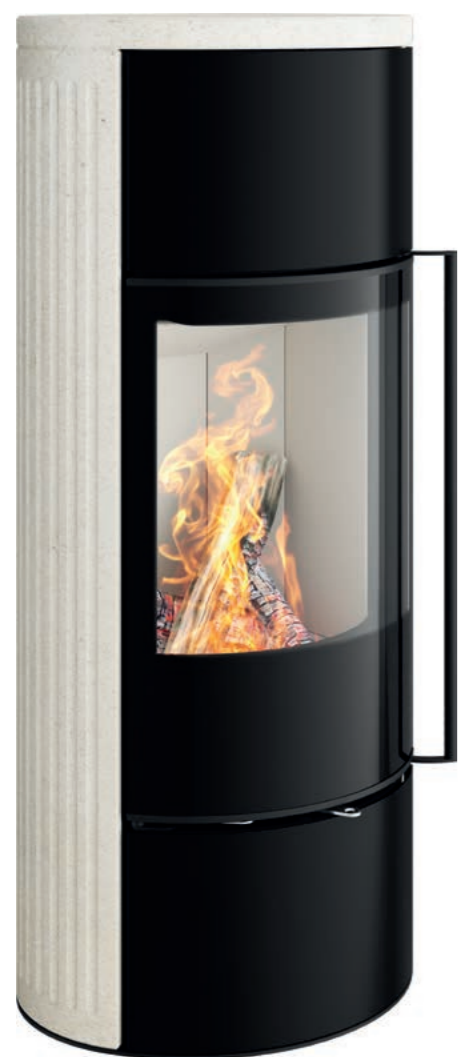

4,5 – 7,7 kW

A

5,9 kW

SENSO

Senza tempo in forma classica

Senso L klassik

Con il suo rivestimento di alta qualità in pietra calcarea portoghese Porto Blanco, radiosamente brillante, il design di Senso L klassik ricorda una colonna ellenistica. Il corpo scuro e la pietra chiara del rivestimento contrastano elegantemente. Questo crea un campo visivo unico e un fuoco scoppiettante con un gioco di fiamme incantevole.