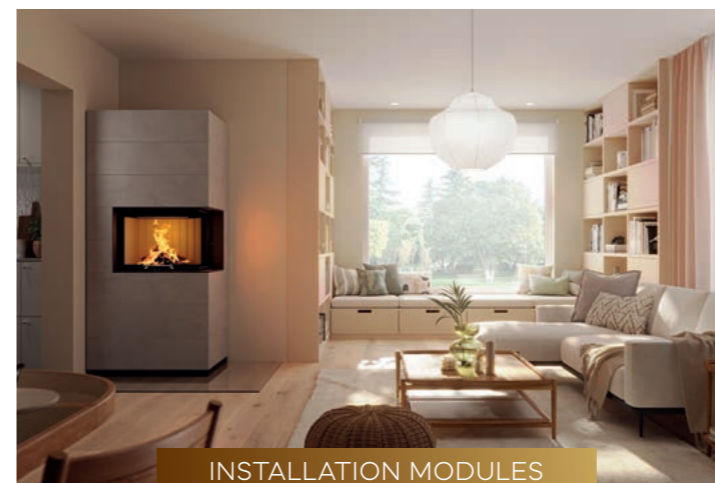

INSTALLATION MODULES
SIM SERIE