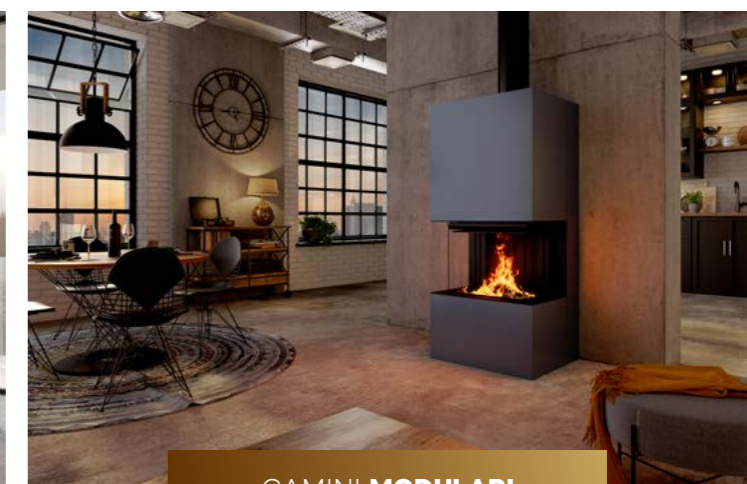

CAMINI **MODULARI**