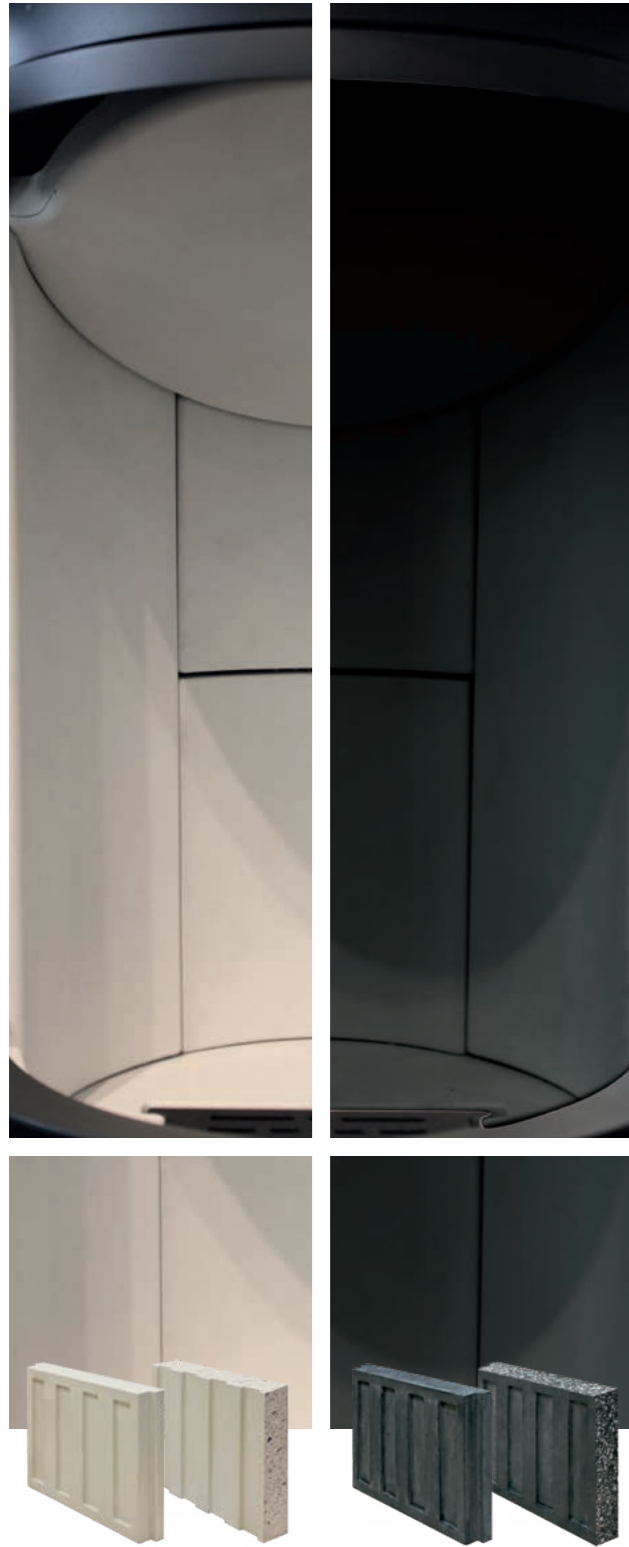

STUFE CAMINO

Refrattari eboris 1300 ultra avorio

Refrattari eboris 1300 ultra nero

PITTOGRAMMI SUI PRODOTTI

- RLA, dipendente dall'aria della stanza

- RLU, indipendentemente dall'aria della stanza

- Legna

- Accumulo laterale

- Accumulo on top

- Ampliamento

- Orientabilità

- S-Thermatik NEO basic (Controllo della combustione)

- S-USI II (Interfaccia di controllo depressione)

- Altezza totale

- Classe di efficienza energetica

- Potenza termica nominale NW (kW)

- Potenza calorifica (kW)

- Portatore d'acqua (kW)

- Frontale

- Angolare

- Trifacciale

- Ovale

- Tondo

CONTENUTO

Pagina

Introduzione	4
Panoramica prodotto	10
Prodotto	12
Black Edition	50

AVVISO:

Le deviazioni di colore dovute alla stampa sono riservate. Soggetto a modifiche deviazioni ed errori tecnici e di colore. Con Acciaio grezzo sono possibili deviazioni nella struttura del materiale e nelle tonalità di colore dovute alla produzione. Sono possibili la struttura del materiale e le sfumature di colore legate alla produzione.