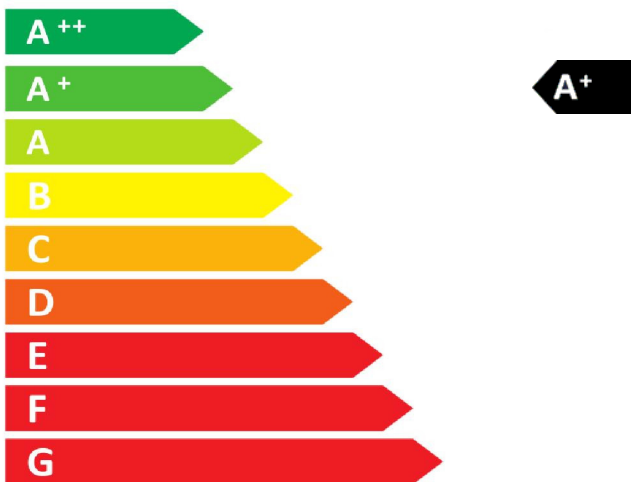

ENERG

енергия · ενεργεια

Varia 1V H2O 14,5 kW 3.0

6,4
kW

8,1

ENERGIA · ЕНЕРГИЈА · ΕΝΕΡΓΕΙΑ · ENERGIJA · ENERGY · ENERGIE · ENERGI

2018/1186