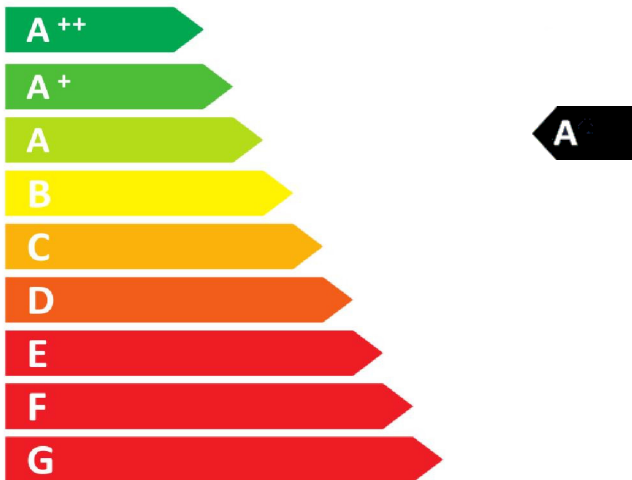

ENERG

енергия · ενεργεια

Lungo 2L RLU 8,4 kW 2.0

8,4
kW

0,0

ENERGIA · ЕНЕРГИЈА · ΕΝΕΡΓΕΙΑ · ENERGIJA · ENERGY · ENERGIE · ENERGI

2018/1186